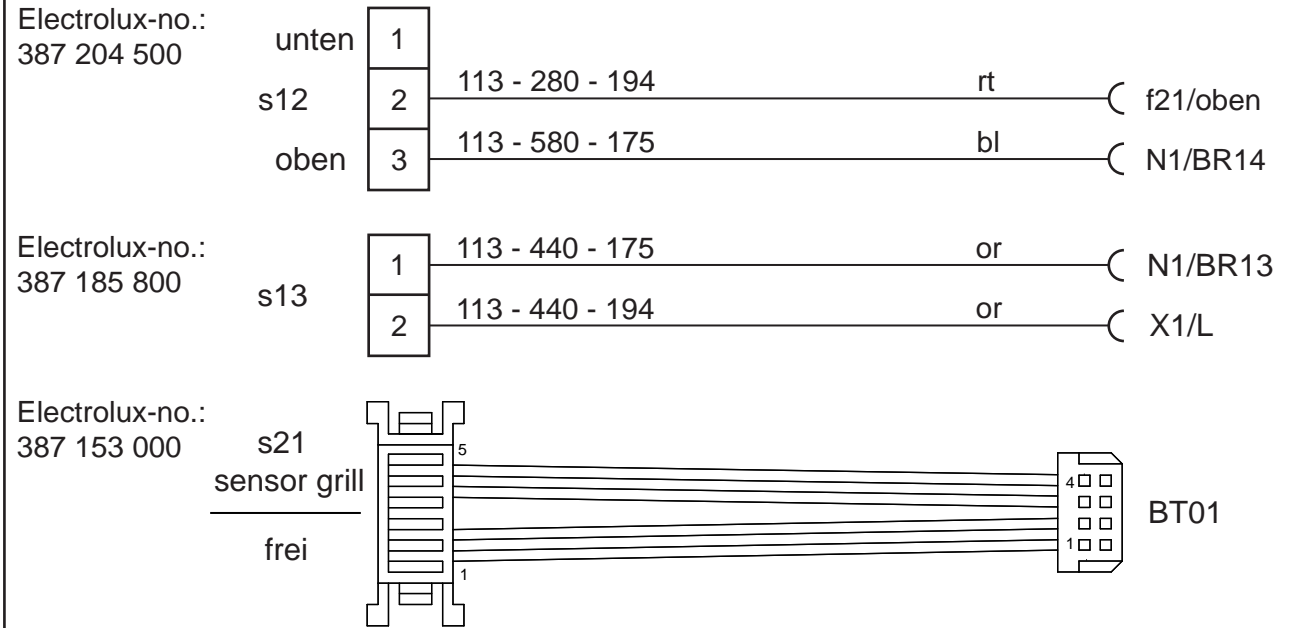

GENERAL TOLERANCES
ANGLES
LENGTHS AND DIAMETERS

8 7 6 5 4 3 2 1

Einzellitzen / single wires

Kabelbäume / cable harnesses

Sensoren / sensors

Steuerleitungen / control lines

Kontaktfolge / contact	Sachnummer / article number code
powerboard/BC1 - user interface/BC01	330 473 601
touch PCB - user interface/BQ01	387 229 700