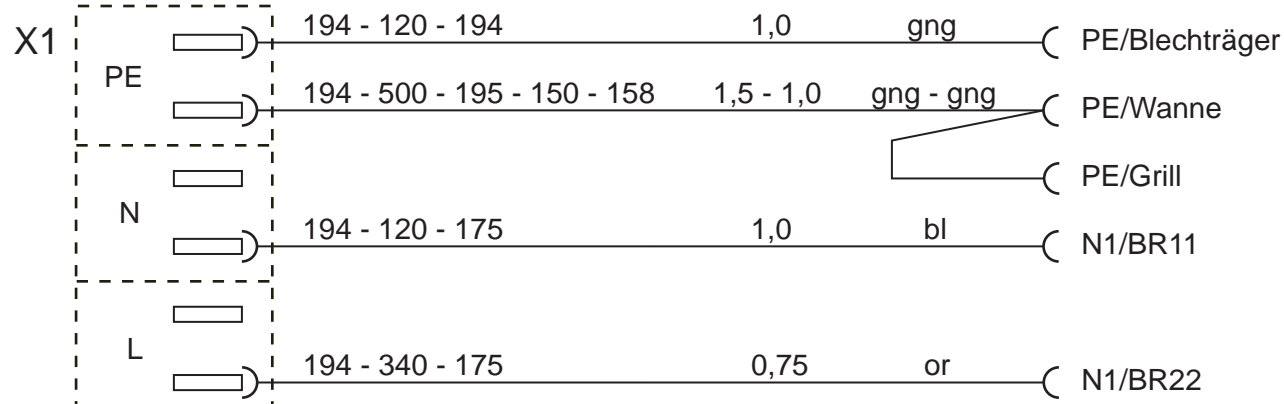

GENERAL TOLERANCES
ANGLES
LENGTHS AND DIAMETERS

8 7 6 5 4 3 2 1

Einzellitzen / single wires

Kabelbäume / cable harnesses

Sensoren / sensors

Steuerleitungen / control lines

Kontaktfolge / contact	Sachnummer / article number code
powerboard/BC1 - user interface/BC01	330 473 601
touch PCB - user interface/BQ01	387 229 700