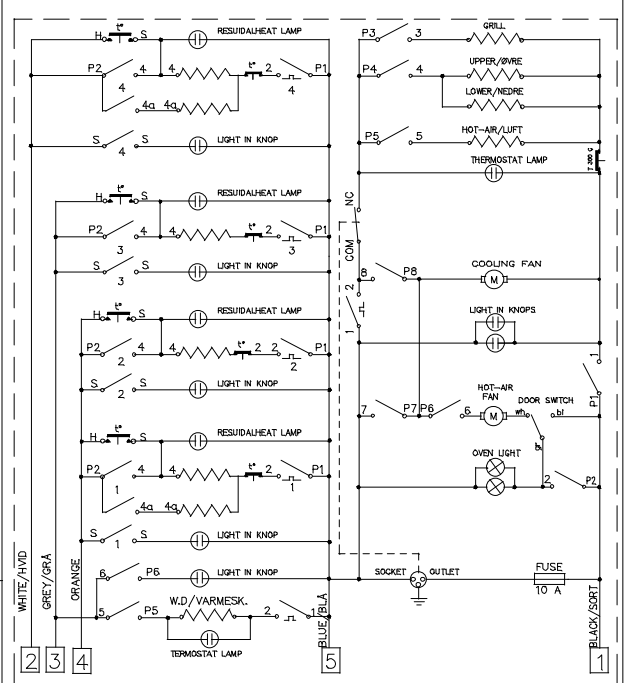

PRODUKTIONENS PRØVEMODEL GODKENDT
TEST MODEL OF PRODUCTION APPROVED
DATE: _____ SIGN: _____

POS/ANT	NO.	DESCRIPTION	SCALE	MATERIALE
29	1	TOPPLATE DIAGRAM/OVERPLATE DIAGRAM	90 53 58	
27	2	ENERGY.REG./SØMMERSTAT 2 KREDS, RoHS 230V		
26	2	ENERGY.REG./SØMMERSTAT ENKEL 230V, RoHS		
25	1	SWITCH F. HØT/LØFT/ØFRYDER LØFTOVN KL.A		
24	1	OVN THERMOSTAT/THERMOSTAT 300 GR		
23	1	THERMOSTAT/THERMOSTAT F.V.SØKETE, RoHS		
22	1	WIRESSET SOCKSWITCH		
21	1	WIRESSET SOCKSET DUT-LET		
20	1	TERMINAL STRIP/KLØBEREKE, RoHS 6 PDL.S, SNAP		
19	1	OVN LAMP SIDE/OVN LAMP SIDE, BJB 25V 230V		
18	4	CONTROL LAMP/SKAL LAMP 230V (SIDE)		
17	1	CONTROL LAMP/SKAL LAMP 230V (SIDE, AEG)		
16	1	CONTROL LAMP/SKAL LAMP 230V (SIDE)		
15	1	OVN LAMP TOP/OVN LAMP TOP, 25V 230V		
14	1	COOLING FAN/MØTØR 230V P-SYSTEM, RoHS		
13	1	FAN HØT/LØFT/MØTØR, WEG, N2002 230V, RoHS		
12	1	THERMOUS/THERMOUSKRE, 300 C		
11	1	SOCKET DUT-LET/STIKKONTAKT 10 A		
10	1	SWITCH FIR STIKKONTAKT		
9	1	MICROSWITCH/MØRVSWITCH 16A/250V, SKITTE		
8	1	FUSE/SMELTESIKRING 10 A, RoHS		
7	1	FUSIBLE TRIP/SIKRINGSLED, RoHS		
6	1	INSULATION COVER/TØLLE F. 4,8x0,8mm FASTON		
5	1	HEATINGELE. V.D./VARMELÆG.SKJEFTE 500W 230V		
4	1	HEATINGELEMENT RING/VARMELEG. RoHS 1350W 230V		
3	1	HEATINGELE. /VARMELÆG. RoHS 1000W 230V		
2	1	HEATINGELE. GRILL/VARMELEG. RoHS 2300W 230V		
1	1	HEATINGELE. LØFT/VARMELEG. RoHS 1000W 230V		

TYPE: CSC 400	MODEL: ELK4666-hv	PRODUCT NO.: 948 201 170
---------------	-------------------	--------------------------

SWITCH F. HØT/LØFT OVEN CLASS A	AFBRYDER F. LUFTOVN KLASSE A	1 2 3 4 5 6 7 8
	P1 P2 P3 P4 P5 P6 P7 P8	
0		X X X X X X X X
1		X X X X X X X X
2		X X X X X X X X
3		X X X X X X X X
4		X X X X X X X X
5		X X X X X X X X