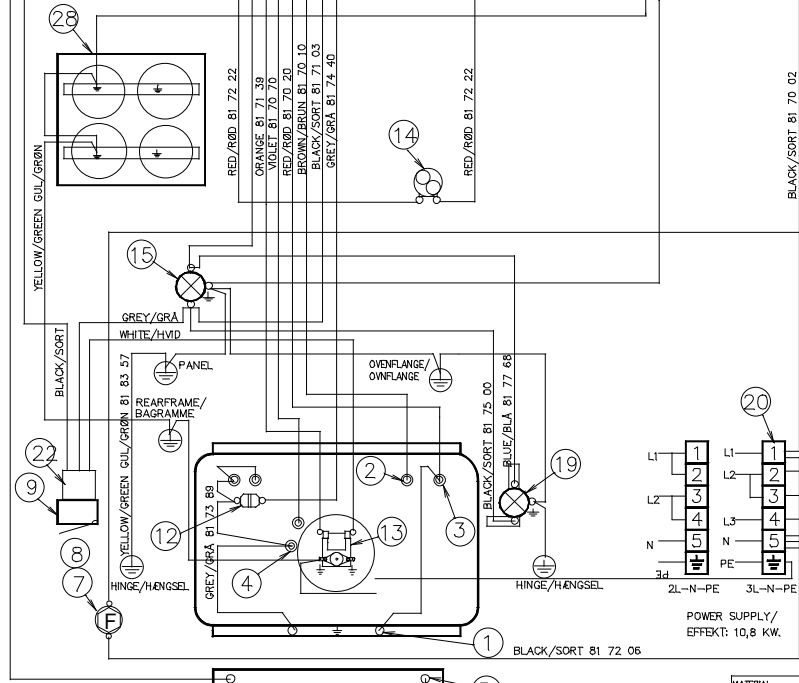

PRODUKTIONENS PRØVEMODEL GODKENDT
TEST MODEL OF PRODUCTION APPROVED
DATE: _____ SIGN: _____

POS/ANT	NO.	DESCRIPTION	SCALE	MATERIALE
29	1	TOPPLATE DIAGRAM/OVERPLATE DIAGRAM	90 53 58	
27	2	ENERGY.REG./SØMMERSTAT 2 KREDS, RoHS 230V		
26	2	ENERGY.REG./SØMMERSTAT ENKEL 230V, RoHS		
25	1	SWITCH F. HØT/LØFT/ØFRYDER LØFTOVN KL.A		
24	1	OVN THERMOSTAT/THERMOSTAT 300 GR		
23	1	THERMOSTAT/THERMOSTAT F.V.SØKETE, RoHS		
22	1	WIRESSET SOCKSWITCH		
21	1	WIRESSET SOCKSET DUT-LET		
20	1	TERMINAL STRIP/KLØBEREKE, RoHS 6 PDL.S, SNAP		
19	1	OVN LAMP SIDE/OVN LAMP SIDE, BJB 25V 230V		
18	4	CONTROL LAMP/SKAL LAMP 230V (SIDE)		
17	1	CONTROL LAMP/SKAL LAMP 230V (SIDE, AEG)		
16	1	CONTROL LAMP/SKAL LAMP 230V (SIDE)		
15	1	OVN LAMP TOP/OVN LAMP TOP, 25V 230V		
14	1	COOLING FAN/MØTØR 230V P-SYSTEM, RoHS		
13	1	FAN HØT/LØFT/MØTØR, WEG, N2002 230V, RoHS		
12	1	THERMOUS/THERMOUSKRE, 300 C		
11	1	SOCKET DUT-LET/STIKKONTAKT 10 A		
10	1	SWITCH FIR STIKKONTAKT		
9	1	MICROSWITCH/MØRVSWITCH 16A/250V, SKITTE		
8	1	FUSE/SMELTESIKRING 10 A, RoHS		
7	1	FUSIBLE TRIP/SIKRINGSLED, RoHS		
6	1	INSULATION COVER/TØLLE F. 4,8x0,8mm FASTON		
5	1	HEATINGELE. V.D./VARMELÆG.SKJEFTE 500W 230V		
4	1	HEATINGELEMENT RING/VARMELEG. RoHS 1350W 230V		
3	1	HEATINGELE. /VARMELÆG. RoHS 1000W 230V		
2	1	HEATINGELE. GRILL/VARMELEG. RoHS 2300W 230V		
1	1	HEATINGELE. LØFT/VARMELEG. RoHS 1000W 230V		

TYPE: CSC 400	MODEL: ELK4666-hv	PRODUCT NO.: 948 201 170
---------------	-------------------	--------------------------

SWITCH F. HØT/LØFT OVEN CLASS A	AFBRYDER F. LUFTOVN KLASSE A	1 2 3 4 5 6 7 8
	P1 P2 P3 P4 P5 P6 P7 P8	
0		X X X X X X X X
1		X X X X X X X X
2		X X X X X X X X
3		X X X X X X X X
4		X X X X X X X X
5		X X X X X X X X