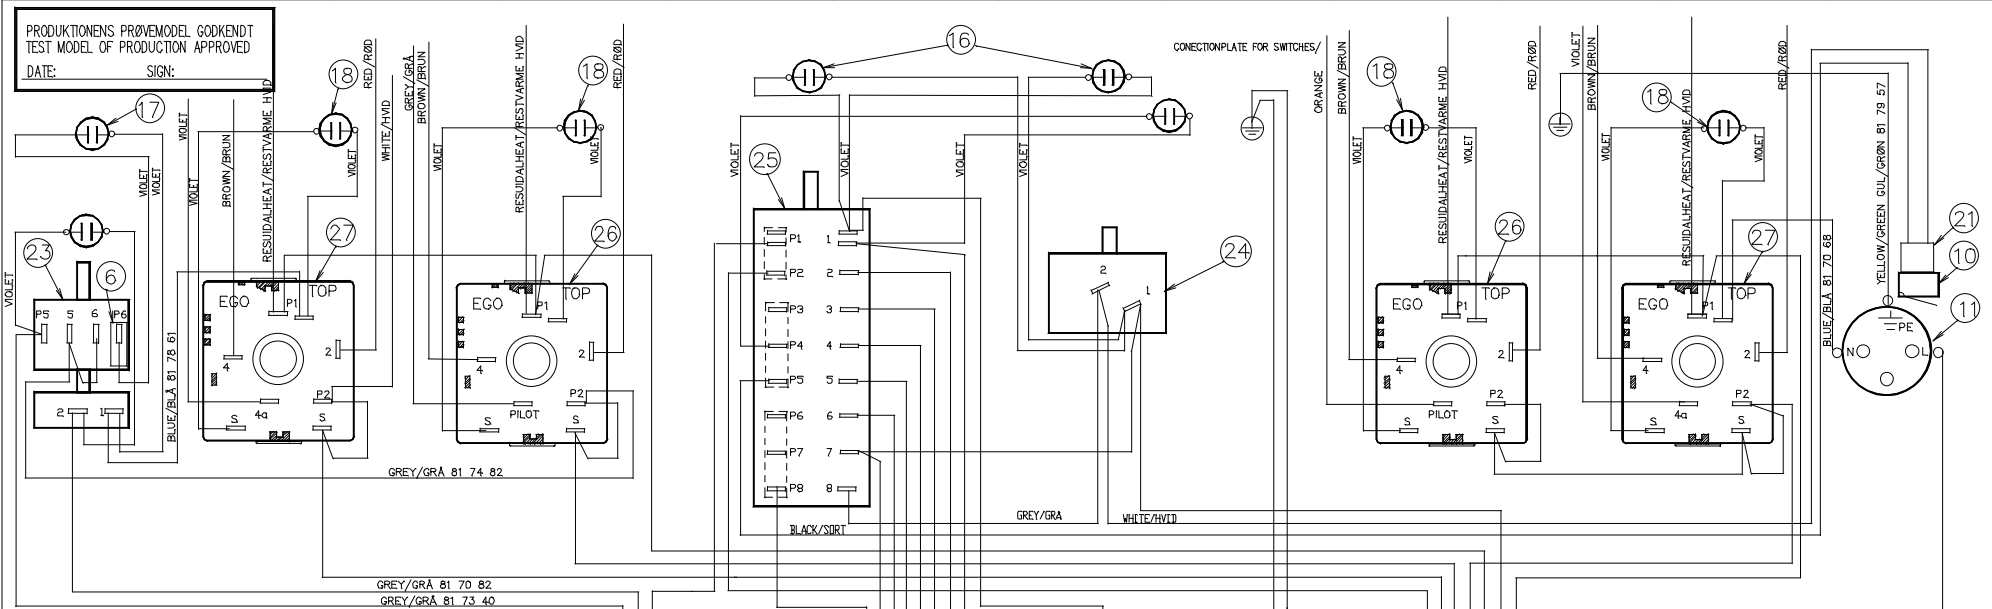

PRODUKTIONENS PRØVEMODEL GODKENDT
TEST MODEL OF PRODUCTION APPROVED
DATE: _____ SIGN: _____

POS/ANT	NO.	DESCRIPTION	SCALE	MATERIALE
29	1	TOPPLATE DIAGRAM/OVERPLATE DIAGRAM	90 53 58	
27	2	ENERGY.REG./SØMMERSTAT 2 KREDS, RoHS 230V		
26	2	ENERGY.REG./SØMMERSTAT ENKEL 230V, RoHS		
25	1	SWITCH F. HØT/LØFT/ØFRYDER LØFTOVN KL.A		
24	1	OVN THERMOSTAT/THERMOSTAT 300 GR		
23	1	THERMOSTAT/THERMOSTAT F.V.SØKETE, RoHS		
22	1	WIRESSET SOCKSWITCH		
21	1	WIRESSET SOCKSET DUT-LET		
20	1	TERMINAL STRIP/KLØBEREKE, RoHS 6 PDL.S, SNAP		
19	1	OVN LAMP SIDE/OVN LAMP SIDE, BJB 25V 230V		
18	4	CONTROL LAMP/SKAL LAMP 230V (SIDE)		
17	1	CONTROL LAMP/SKAL LAMP 230V (SIDE, AEG)		
16	1	CONTROL LAMP/SKAL LAMP 230V (SIDE)		
15	1	OVN LAMP TOP/OVN LAMP TOP, 25V 230V		
14	1	COOLING FAN/MØTØR 230V P-SYSTEM, RoHS		
13	1	FAN HØT/LØFT/MØTØR, WEG, N2002 230V, RoHS		
12	1	THERMOUS/THERMOUSKRE, 300 C		
11	1	SOCKET DUT-LET/STIKKONTAKT 10 A		
10	1	SWITCH FIR STIKKONTAKT		
9	1	MICROSWITCH/MØRVSWITCH 16A/250V, SKITTE		
8	1	FUSE/SMELTESIKRING 10 A, RoHS		
7	1	FUSIBLE TRIP/SIKRINGSLED, RoHS		
6	1	INSULATION COVER/TØLLE F. 4,8x0,8mm FASTON		
5	1	HEATINGELE. V.D./VARMELÆG.SKJEFTE 500W 230V		
4	1	HEATINGELEMENT RING/VARMELEG. RoHS 1350W 230V		
3	1	HEATINGELE. /VARMELÆG. RoHS 1000W 230V		
2	1	HEATINGELE. GRILL/VARMELEG. RoHS 2300W 230V		
1	1	HEATINGELE. LØFT/VARMELEG. RoHS 1000W 230V		

TYPE: CSC 400	MODEL: ELK4666-hv	PRODUCT NO.: 948 201 170
---------------	-------------------	--------------------------

SWITCH F. HØT/LØFT OVEN CLASS A	AFBRYDER F. LUFTOVN KLASSE A	1 2 3 4 5 6 7 8
	P1 P2 P3 P4 P5 P6 P7 P8	
0		X X X X X X X X
1		X X X X X X X X
2		X X X X X X X X
3		X X X X X X X X
4		X X X X X X X X
5		X X X X X X X X