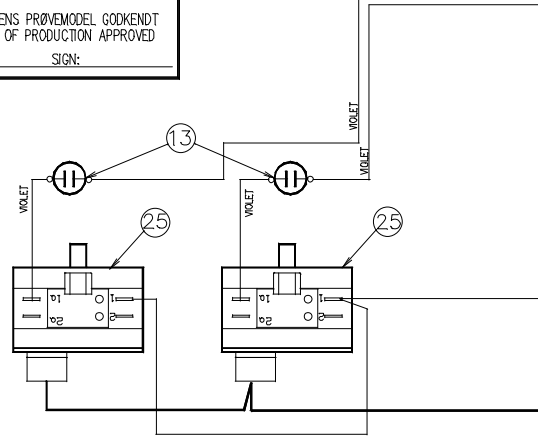

PRODUKTIONENS PRØVEMODEL GODKENDT
TEST MODEL OF PRODUCTION APPROVED

DATE: _____ SIGN: _____

POS	ANT	GENSTAND	TEGN.NR.	MATERIALE
26	1	SWITCH/AFBRYDER CHECK 2 KLIP		
25	4	SWITCH/AFBRYDER LUFTOVN KL.A		
24	1	OVEN THERMOSTAT/TERMOSTAT 220 GR		
23	1	OVEN THERMOSTAT/TERMOSTAT 220 GR		
22	1	WIRESæt DOORSWITCH		
21	1	WIRESæt LEDNINGSSÆT FØR AFBRYDNING		
20	1	CAPASITØR/ØKONDENSATOR M.DELSKØD 220NF 250V		
19	1	INDUCTION MODULE EGD 4PL 230V RøHs		
18	1	DISPLAY FØR INDUCTION EGD 4PL		
17	1	TERMINAL STRIP/KLEMRÆKKE 2 PØL., RØHs		
16	1	TERMINAL STRIP/KLEMRÆKKE 6 PØLS.SNAP		
15	1	OVEN LAMP SIDE/DIVNLAMPE SIDE BJB 25V 230V		
14	2	CONTROL LAMP/SKALALAMPE 230V (SØFT)		
13	1	CONTROL LAMP/SKALALAMPESET 230V (SØFT CHECK)		
12	1	CONTROL LAMP/SKALALAMPESET 230V (SØFT)		
11	1	OVEN LAMP TOP/DIVNLAMPE TOP 25V 230V		
10	1	COOLING FAN/MØTØR 230V P-SYSTEM RøHs		
9	1	FAN HOTAIR/MØTØR MES_NG2002 RøHs		
8	1	THERMUSEL/TERMISTERING 300 C		
7	1	TERMOSTAT/KØMØTØR 65 C		
6	1	MICROSWITCH/DØRSWITCH 16A/250V SKIFTE		
5	1	INSULATION COVER/TYLLE F. 6,3x0,8mm FASTON		
4	1	HEATINGELEMENT RINGVARMELØG RøHs 1350V 230V		
3	1	HEATINGELEMENT VARMELØG ØVPE RøHs 1000V 230V		
2	1	HEATINGELEMENT GRILL/VARMELØG RøHs 2300V 230V		
1	1	HEATINGELEMENT LØV/VARMELØG RøHs 1000V 230V		

POWER SUPPLY/
EFFEKT: 10,6 kW.

WIRINGSET/LEDNINGSSÆT PANEL: 325 80 56 60

TYPE: CSC 400

MODEL PRODUCT NO.
ELI 4671-hv 948 201 154

SWITCH F. HOTAIR OVEN CLASS A							
AFBRYDER F. LUFTOVN KLASSE A							
	1	2	3	4	5	6	7
	P1	P2	P3	P4	P5	P6	P7
3D HOT-AIR	1	X	X	X	X	X	X
TOP/BOTTOM HEAT	2	X	X	X			
2D HOT-AIR ECONOMIC	3	X	X		X	X	X
FAN + GRILL	4	X	X	X		X	X
GRILL	5	X	X	X			

—								
—								
FIRST EDITION/FØRSTE UDGAVE REV. A		HH	PB		2006-09-27			
POS	MODIFICATIONS		SIGNATURE		REQUEST		DATE	

MATERIAL	—	SCALE	—:—
TREATMENT	—	DESIGN USERS	REPLACES 325 80 21 16
DESIGN OWNER	DRN	DATE	DERIVED FROM —
DKK	HH	APPR_	2006-09-27
TITLE=FUTURA COOKER CERAMIC			
FUTURA KERAMISK KOMFUR			
NUMBER	325 90 21 59		REV A