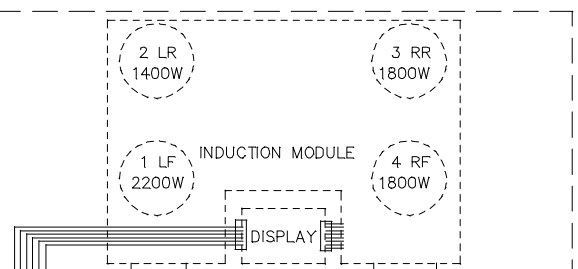

PRODUKTIONENS PRØVEMODEL GODKENDT
TEST MODEL OF PRODUCTION APPROVED

DATE: _____ SIGN: _____

POS	ANT	GENSTAND	TEGN.NR.	MATERIALE
26	1	SWITCH/AFBRYDER CHECK 2 KLIP		
25	4	SWITCH/AFBRYDER LUFTOVN KL.A		
24	1	OVEN THERMOSTAT/TERMOSTAT 220 GR		
23	1	OVEN THERMOSTAT/TERMOSTAT 220 GR		
22	1	WIRESæt DOORSWITCH		
21	1	WIRESæt LEDNINGSSÆT FØR AFBRYDNING		
20	1	CAPASITØR/ØKONDENSATOR M.DELSKØD 220NF 250V		
19	1	INDUCTION MODULE EGD 4PL 230V RøHs		
18	1	DISPLAY FØR INDUCTION EGD 4PL		
17	1	TERMINAL STRIP/KLEMRÆKKE 2 PØL., RØHs		
16	1	TERMINAL STRIP/KLEMRÆKKE 6 PØLS.SNAP		
15	1	OVEN LAMP SIDE/DIVNLAMPE SIDE BJB 25V 230V		
14	2	CONTROL LAMP/SKALALAMPE 230V (SØFT)		
13	1	CONTROL LAMP/SKALALAMPESET 230V (SØFT CHECK)		
12	1	CONTROL LAMP/SKALALAMPESET 230V (SØFT)		
11	1	OVEN LAMP TOP/DIVNLAMPE TOP 25V 230V		
10	1	COOLING FAN/MØTØR 230V P-SYSTEM RøHs		
9	1	FAN HOTAIR/MØTØR MES_NG2002 RøHs		
8	1	THERMUSEL/TERMISTERING 300 C		
7	1	TERMOSTAT/KØMØTØR 65 C		
6	1	MICROSWITCH/DØRSWITCH 16A/250V SKIFTE		
5	1	INSULATION COVER/TYLLE F. 6,3x0,8mm FASTON		
4	1	HEATINGELEMENT RINGVARMELØG RøHs 1350V 230V		
3	1	HEATINGELEMENT VARMELØG ØVPE RøHs 1000V 230V		
2	1	HEATINGELEMENT GRILL/VARMELØG RøHs 2300V 230V		
1	1	HEATINGELEMENT LØV/VARMELØG RøHs 1000V 230V		

POWER SUPPLY/
EFFEKT: 10,6 kW.

WIRINGSET/LEDNINGSSÆT PANEL: 325 80 56 60

TYPE: CSC 400

MODEL PRODUCT NO.
ELI 4671-hv 948 201 154

SWITCH F. HOTAIR OVEN CLASS A							
AFBRYDER F. LUFTOVN KLASSE A							
	1	2	3	4	5	6	7
	P1	P2	P3	P4	P5	P6	P7
3D HOT-AIR	1	X	X	X	X	X	X
TOP/BOTTOM HEAT	2	X	X	X			
2D HOT-AIR ECONOMIC	3	X	X		X	X	X
FAN + GRILL	4	X	X	X		X	X
GRILL	5	X	X	X			