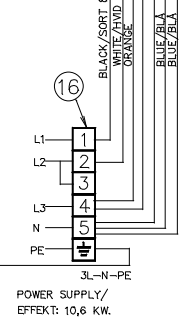

PRODUKTIONENS PRØVEMODEL GODKENDT
TEST MODEL OF PRODUCTION APPROVED

DATE: _____ SIGN: _____

POS	ANT	GENSTAND	TEGN.NR.	MATERIALE
26	1	SWITCH/AFBRYDER CHECK 2 KLIP		
25	4	SWITCH/AFBRYDER LUFTOVN KL.A		
24	1	OVEN THERMOSTAT/TERMOSTAT 220 GR		
23	1	OVEN THERMOSTAT/TERMOSTAT 220 GR		
22	1	WIRESæt DOORSWITCH		
21	1	WIRESæt LEDNINGSSÆT FØR AFBRYDNING		
20	1	CAPASITØR/ØKONDENSATOR M.DELSKØD 220NF 250V		
19	1	INDUCTION MODULE EGD 4PL 230V RøHs		
18	1	DISPLAY FØR INDUCTION EGD 4PL		
17	1	TERMINAL STRIP/KLEMRÆKKE 2 PØL., RØHs		
16	1	TERMINAL STRIP/KLEMRÆKKE 6 PØLS.SNAP		
15	1	OVEN LAMP SIDE/DIVNLAMPE SIDE BJB 25V 230V		
14	2	CONTROL LAMP/SKALALAMPE 230V (SØFT)		
13	1	CONTROL LAMP/SKALALAMPESET 230V (SØFT CHECK)		
12	1	CONTROL LAMP/SKALALAMPESET 230V (SØFT)		
11	1	OVEN LAMP TOP/DIVNLAMPE TOP 25V 230V		
10	1	COOLING FAN/MØTØR 230V P-SYSTEM RøHs		
9	1	FAN HOTAIR/MØTØR MES_NG2002 RøHs		
8	1	THERMUSEL/TERMISTERING 300 C		
7	1	TERMOSTAT/KØMØTØR 65 C		
6	1	MICROSWITCH/DØRSWITCH 16A/250V SKIFTE		
5	1	INSULATION COVER/TYLLE F. 6,3x0,8mm FASTON		
4	1	HEATINGELEMENT RINGVARMELØG RøHs 1350V 230V		
3	1	HEATINGELEMENT VARMELØG ØVPE RøHs 1000V 230V		
2	1	HEATINGELEMENT GRILL/VARMELØG RøHs 2300V 230V		
1	1	HEATINGELEMENT LØV/VARMELØG RøHs 1000V 230V		

POWER SUPPLY/
EFFEKT: 10,6 kW.

WIRINGSET/LEDNINGSSÆT PANEL: 325 80 56 60

TYPE: CSC 400

MODEL PRODUCT NO.
ELI 4671-hv 948 201 154

SWITCH F. HOTAIR OVEN CLASS A							
AFBRYDER F. LUFTOVN KLASSE A							
	1	2	3	4	5	6	7
	P1	P2	P3	P4	P5	P6	P7
3D HOT-AIR	1	X	X	X	X	X	X
TOP/BOTTOM HEAT	2	X	X	X			
2D HOT-AIR ECONOMIC	3	X	X		X	X	X
FAN + GRILL	4	X	X	X		X	X
GRILL	5	X	X	X			

—								
—								
FIRST EDITION/FØRSTE UDGAVE REV. A		HH	PB		2006-09-27			
POS	MODIFICATIONS		SIGNATURE		REQUEST		DATE	

MATERIAL	—	SCALE	—:—
TREATMENT	—	DESIGN USERS	REPLACES 325 80 21 16
DESIGN OWNER	DRN	DATE	DERIVED FROM —
DKK	HH	APPR_	2006-09-27
TITLE=FUTURA COOKER CERAMIC			
FUTURA KERAMISK KOMFUR			
NUMBER	325 90 21 59		REV A