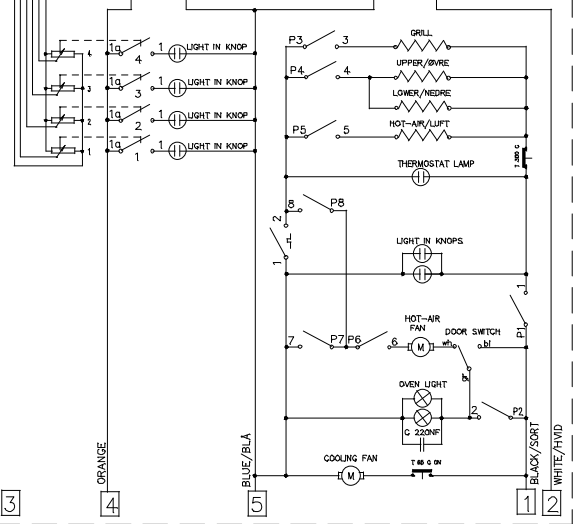

PRODUKTIONENS PRØVEMODEL GODKENDT
TEST MODEL OF PRODUCTION APPROVED

DATE: _____ SIGN: _____

POS	ANT	GENSTAND	TEGN.NR.	MATERIALE
26	1	SWITCH/AFBRYDER CHECK 2 KLIP		
25	4	SWITCH/AFBRYDER LUFTOVN KL.A		
24	1	OVEN THERMOSTAT/TERMOSTAT 220 GR		
23	1	OVEN THERMOSTAT/TERMOSTAT 220 GR		
22	1	WIRESæt DOORSWITCH		
21	1	WIRESæt LEDNINGSSÆT FØR AFBRYDNING		
20	1	CAPASITØR/ØKONDENSATOR M.DELSKØD 220NF 250V		
19	1	INDUCTION MODULE EGD 4PL 230V RøHs		
18	1	DISPLAY FØR INDUCTION EGD 4PL		
17	1	TERMINAL STRIP/KLEMRÆKKE 2 PØL., RØHs		
16	1	TERMINAL STRIP/KLEMRÆKKE 6 PØLS.SNAP		
15	1	OVEN LAMP SIDE/DIVNLAMPE SIDE BJB 25V 230V		
14	2	CONTROL LAMP/SKALALAMPE 230V (SØFT)		
13	1	CONTROL LAMP/SKALALAMPESET 230V (SØFT CHECK)		
12	1	CONTROL LAMP/SKALALAMPESET 230V (SØFT)		
11	1	OVEN LAMP TOP/DIVNLAMPE TOP 25V 230V		
10	1	COOLING FAN/MØTØR 230V P-SYSTEM RøHs		
9	1	FAN HOTAIR/MØTØR MES_NG2002 RøHs		
8	1	THERMUSEL/TERMISTERING 300 C		
7	1	TERMOSTAT/KØMØTØR 65 C		
6	1	MICROSWITCH/DØRSWITCH 16A/250V SKIFTE		
5	1	INSULATION COVER/TYLLE F. 6,3x0,8mm FASTON		
4	1	HEATINGELEMENT RINGVARMELØG RøHs 1350V 230V		
3	1	HEATINGELEMENT VARMELØG ØVPE RøHs 1000V 230V		
2	1	HEATINGELEMENT GRILL/VARMELØG RøHs 2300V 230V		
1	1	HEATINGELEMENT LØV/VARMELØG RøHs 1000V 230V		

POWER SUPPLY/
EFFEKT: 10,6 kW.

WIRINGSET/LEDNINGSSÆT PANEL: 325 80 56 60

TYPE: CSC 400

MODEL PRODUCT NO.
ELI 4671-hv 948 201 154

SWITCH F. HOTAIR OVEN CLASS A							
AFBRYDER F. LUFTOVN KLASSE A							
	1	2	3	4	5	6	7
	P1	P2	P3	P4	P5	P6	P7
3D HOT-AIR	1	X	X	X	X	X	X
TOP/BOTTOM HEAT	2	X	X	X			
2D HOT-AIR ECONOMIC	3	X	X		X	X	X
FAN + GRILL	4	X	X	X		X	X
GRILL	5	X	X	X			

—								
—								
FIRST EDITION/FØRSTE UDGAVE REV. A		HH	PB		2006-09-27			
POS	MODIFICATIONS		SIGNATURE		REQUEST		DATE	

MATERIAL	—	SCALE	—:—
TREATMENT	—	DESIGN USERS	REPLACES 325 80 21 16
DESIGN OWNER	DRN	DATE	DERIVED FROM —
DKK	HH	APPR_	2006-09-27
TITLE=FUTURA COOKER CERAMIC			
FUTURA KERAMISK KOMFUR			
NUMBER	325 90 21 59		REV A