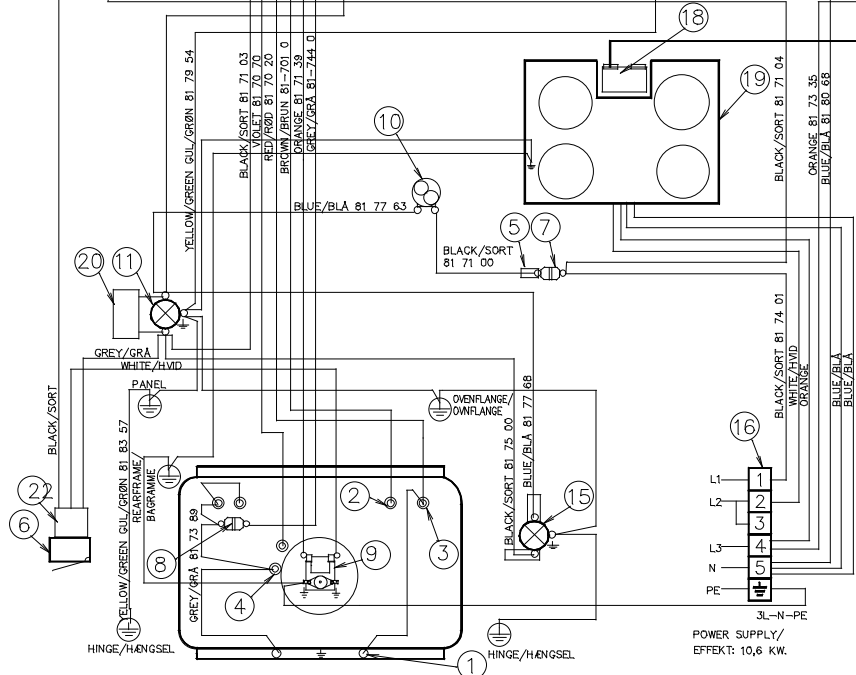

PRODUKTIONENS PRØVEMODEL GODKENDT
TEST MODEL OF PRODUCTION APPROVED

DATE: _____ SIGN: _____

POS	ANT	GENSTAND	TEGN.NR.	MATERIALE
26	1	SWITCH/AFBRYDER CHECK 2 KLIP		
25	4	SWITCH/AFBRYDER LUFTOVN KL.A		
24	1	OVEN THERMOSTAT/TERMOSTAT 220 GR		
23	1	OVEN THERMOSTAT/TERMOSTAT 220 GR		
22	1	WIRESæt DOORSWITCH		
21	1	WIRESæt LEDNINGSSÆT FØR AFBRYDNING		
20	1	CAPASITØR/ØKONDENSATOR M.DELSKØD 220NF 250V		
19	1	INDUCTION MODULE EGD 4PL 230V RøHs		
18	1	DISPLAY FØR INDUCTION EGD 4PL		
17	1	TERMINAL STRIP/KLEMRÆKKE 2 PØL., RØHs		
16	1	TERMINAL STRIP/KLEMRÆKKE 6 PØLS.SNAP		
15	1	OVEN LAMP SIDE/DIVNLAMPE SIDE BJB 25V 230V		
14	2	CONTROL LAMP/SKALALAMPE 230V (SØFT)		
13	1	CONTROL LAMP/SKALALAMPESET 230V (SØFT CHECK)		
12	1	CONTROL LAMP/SKALALAMPESET 230V (SØFT)		
11	1	OVEN LAMP TOP/DIVNLAMPE TOP 25V 230V		
10	1	COOLING FAN/MØTØR 230V P-SYSTEM RøHs		
9	1	FAN HOTAIR/MØTØR MES_NG2002 RøHs		
8	1	THERMUSEL/TERMISTERING 300 C		
7	1	TERMOSTAT/KØMØTØR 65 C		
6	1	MICROSWITCH/DØRSWITCH 16A/250V SKIFTE		
5	1	INSULATION COVER/TYLLE F. 6,3x0,8mm FASTON		
4	1	HEATINGELEMENT RINGVARMELØG RøHs 1350V 230V		
3	1	HEATINGELEMENT VARMELØG ØVPE RøHs 1000V 230V		
2	1	HEATINGELEMENT GRILL/VARMELØG RøHs 2300V 230V		
1	1	HEATINGELEMENT LØV/VARMELØG RøHs 1000V 230V		

POWER SUPPLY/
EFFEKT: 10,6 kW.

WIRINGSET/LEDNINGSSÆT PANEL: 325 80 56 60

TYPE: CSC 400

MODEL PRODUCT NO.
ELI 4671-hv 948 201 154

SWITCH F. HOTAIR OVEN CLASS A							
AFBRYDER F. LUFTOVN KLASSE A							
	1	2	3	4	5	6	7
	P1	P2	P3	P4	P5	P6	P7
3D HOT-AIR	1	X	X	X	X	X	X
TOP/BOTTOM HEAT	2	X	X	X			
2D HOT-AIR ECONOMIC	3	X	X		X	X	X
FAN + GRILL	4	X	X	X		X	X
GRILL	5	X	X	X			

—								
—								
FIRST EDITION/FØRSTE UDGAVE REV. A		HH	PB		2006-09-27			
POS	MODIFICATIONS		SIGNATURE		REQUEST		DATE	

MATERIAL	—	SCALE	—:—
TREATMENT	—	DESIGN USERS	REPLACES 325 80 21 16
DESIGN OWNER	DRN	DATE	DERIVED FROM —
DKK	HH	APPR_	2006-09-27
TITLE=FUTURA COOKER CERAMIC			
FUTURA KERAMISK KOMFUR			
NUMBER	325 90 21 59		REV A