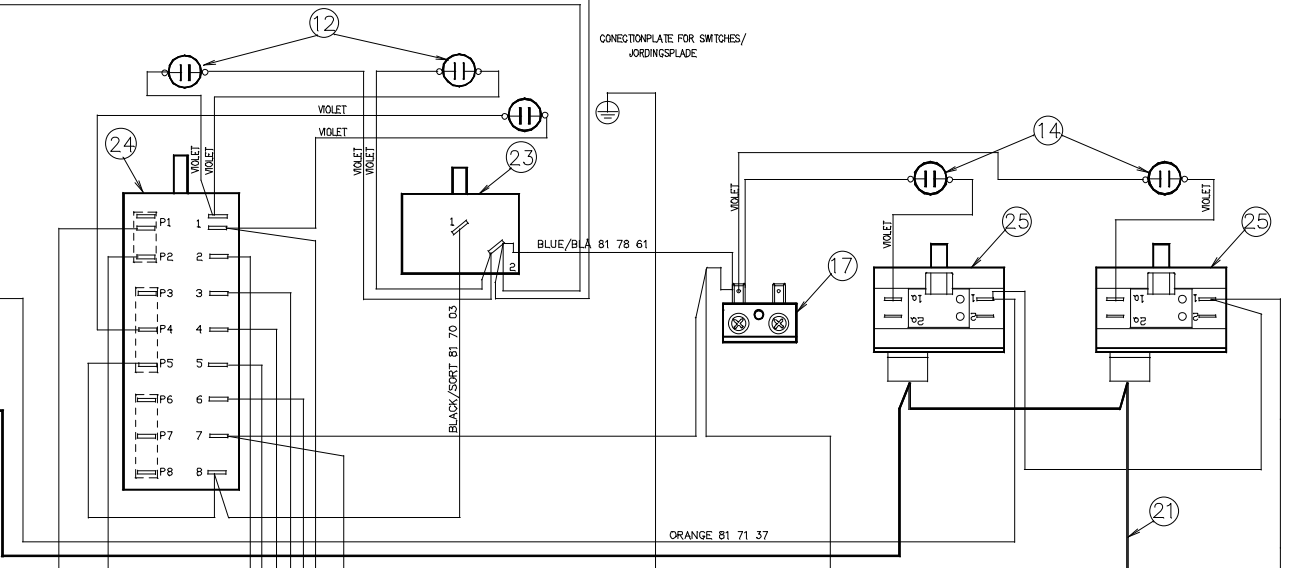

PRODUKTIONENS PRØVEMODEL GODKENDT
TEST MODEL OF PRODUCTION APPROVED

DATE: _____ SIGN: _____

POS	ANT	GENSTAND	TEGN.NR.	MATERIALE
26	1	SWITCH/AFBRYDER CHECK 2 KLIP		
25	4	SWITCH/AFBRYDER LUFTOVN KL.A		
24	1	OVEN THERMOSTAT/TERMOSTAT 220 GR		
23	1	OVEN THERMOSTAT/TERMOSTAT 220 GR		
22	1	WIRESæt DOORSWITCH		
21	1	WIRESæt LEDNINGSSÆT FØR AFBRYDNING		
20	1	CAPASITØR/ØKONDENSATOR M.DELSKØD 220NF 250V		
19	1	INDUCTION MODULE EGD 4PL 230V RøHs		
18	1	DISPLAY FØR INDUCTION EGD 4PL		
17	1	TERMINAL STRIP/KLEMRÆKKE 2 PØL., RØHs		
16	1	TERMINAL STRIP/KLEMRÆKKE 6 PØLS.SNAP		
15	1	OVEN LAMP SIDE/DIVNLAMPE SIDE BJB 25V 230V		
14	2	CONTROL LAMP/SKALALAMPE 230V (SØFT)		
13	1	CONTROL LAMP/SKALALAMPESET 230V (SØFT CHECK)		
12	1	CONTROL LAMP/SKALALAMPESET 230V (SØFT)		
11	1	OVEN LAMP TOP/DIVNLAMPE TOP 25V 230V		
10	1	COOLING FAN/MØTØR 230V P-SYSTEM RøHs		
9	1	FAN HOTAIR/MØTØR MES_NG2002 RøHs		
8	1	THERMUSEL/TERMISTERING 300 C		
7	1	TERMOSTAT/KØMØTØR 65 C		
6	1	MICROSWITCH/DØRSWITCH 16A/250V SKIFTE		
5	1	INSULATION COVER/TYLLE F. 6,3x0,8mm FASTON		
4	1	HEATINGELEMENT RINGVARMELØG RøHs 1350V 230V		
3	1	HEATINGELEMENT VARMELØG ØVPE RøHs 1000V 230V		
2	1	HEATINGELEMENT GRILL/VARMELØG RøHs 2300V 230V		
1	1	HEATINGELEMENT LØV/VARMELØG RøHs 1000V 230V		

POWER SUPPLY/
EFFEKT: 10,6 kW.

WIRINGSET/LEDNINGSSÆT PANEL: 325 80 56 60

TYPE: CSC 400

MODEL PRODUCT NO.
ELI 4671-hv 948 201 154

SWITCH F. HOTAIR OVEN CLASS A							
AFBRYDER F. LUFTOVN KLASSE A							
	1	2	3	4	5	6	7
	P1	P2	P3	P4	P5	P6	P7
3D HOT-AIR	1	X	X	X	X	X	X
TOP/BOTTOM HEAT	2	X	X	X			
2D HOT-AIR ECONOMIC	3	X	X		X	X	X
FAN + GRILL	4	X	X	X		X	X
GRILL	5	X	X	X			

—								
—								
FIRST EDITION/FØRSTE UDGAVE REV. A		HH	PB		2006-09-27			
POS	MODIFICATIONS		SIGNATURE		REQUEST		DATE	

MATERIAL	—	SCALE	—:—
TREATMENT	—	DESIGN USERS	REPLACES 325 80 21 16
DESIGN OWNER	DRN	DATE	DERIVED FROM —
DKK	HH	APPR_	2006-09-27
TITLE=FUTURA COOKER CERAMIC			
FUTURA KERAMISK KOMFUR			
NUMBER	325 90 21 59		REV A