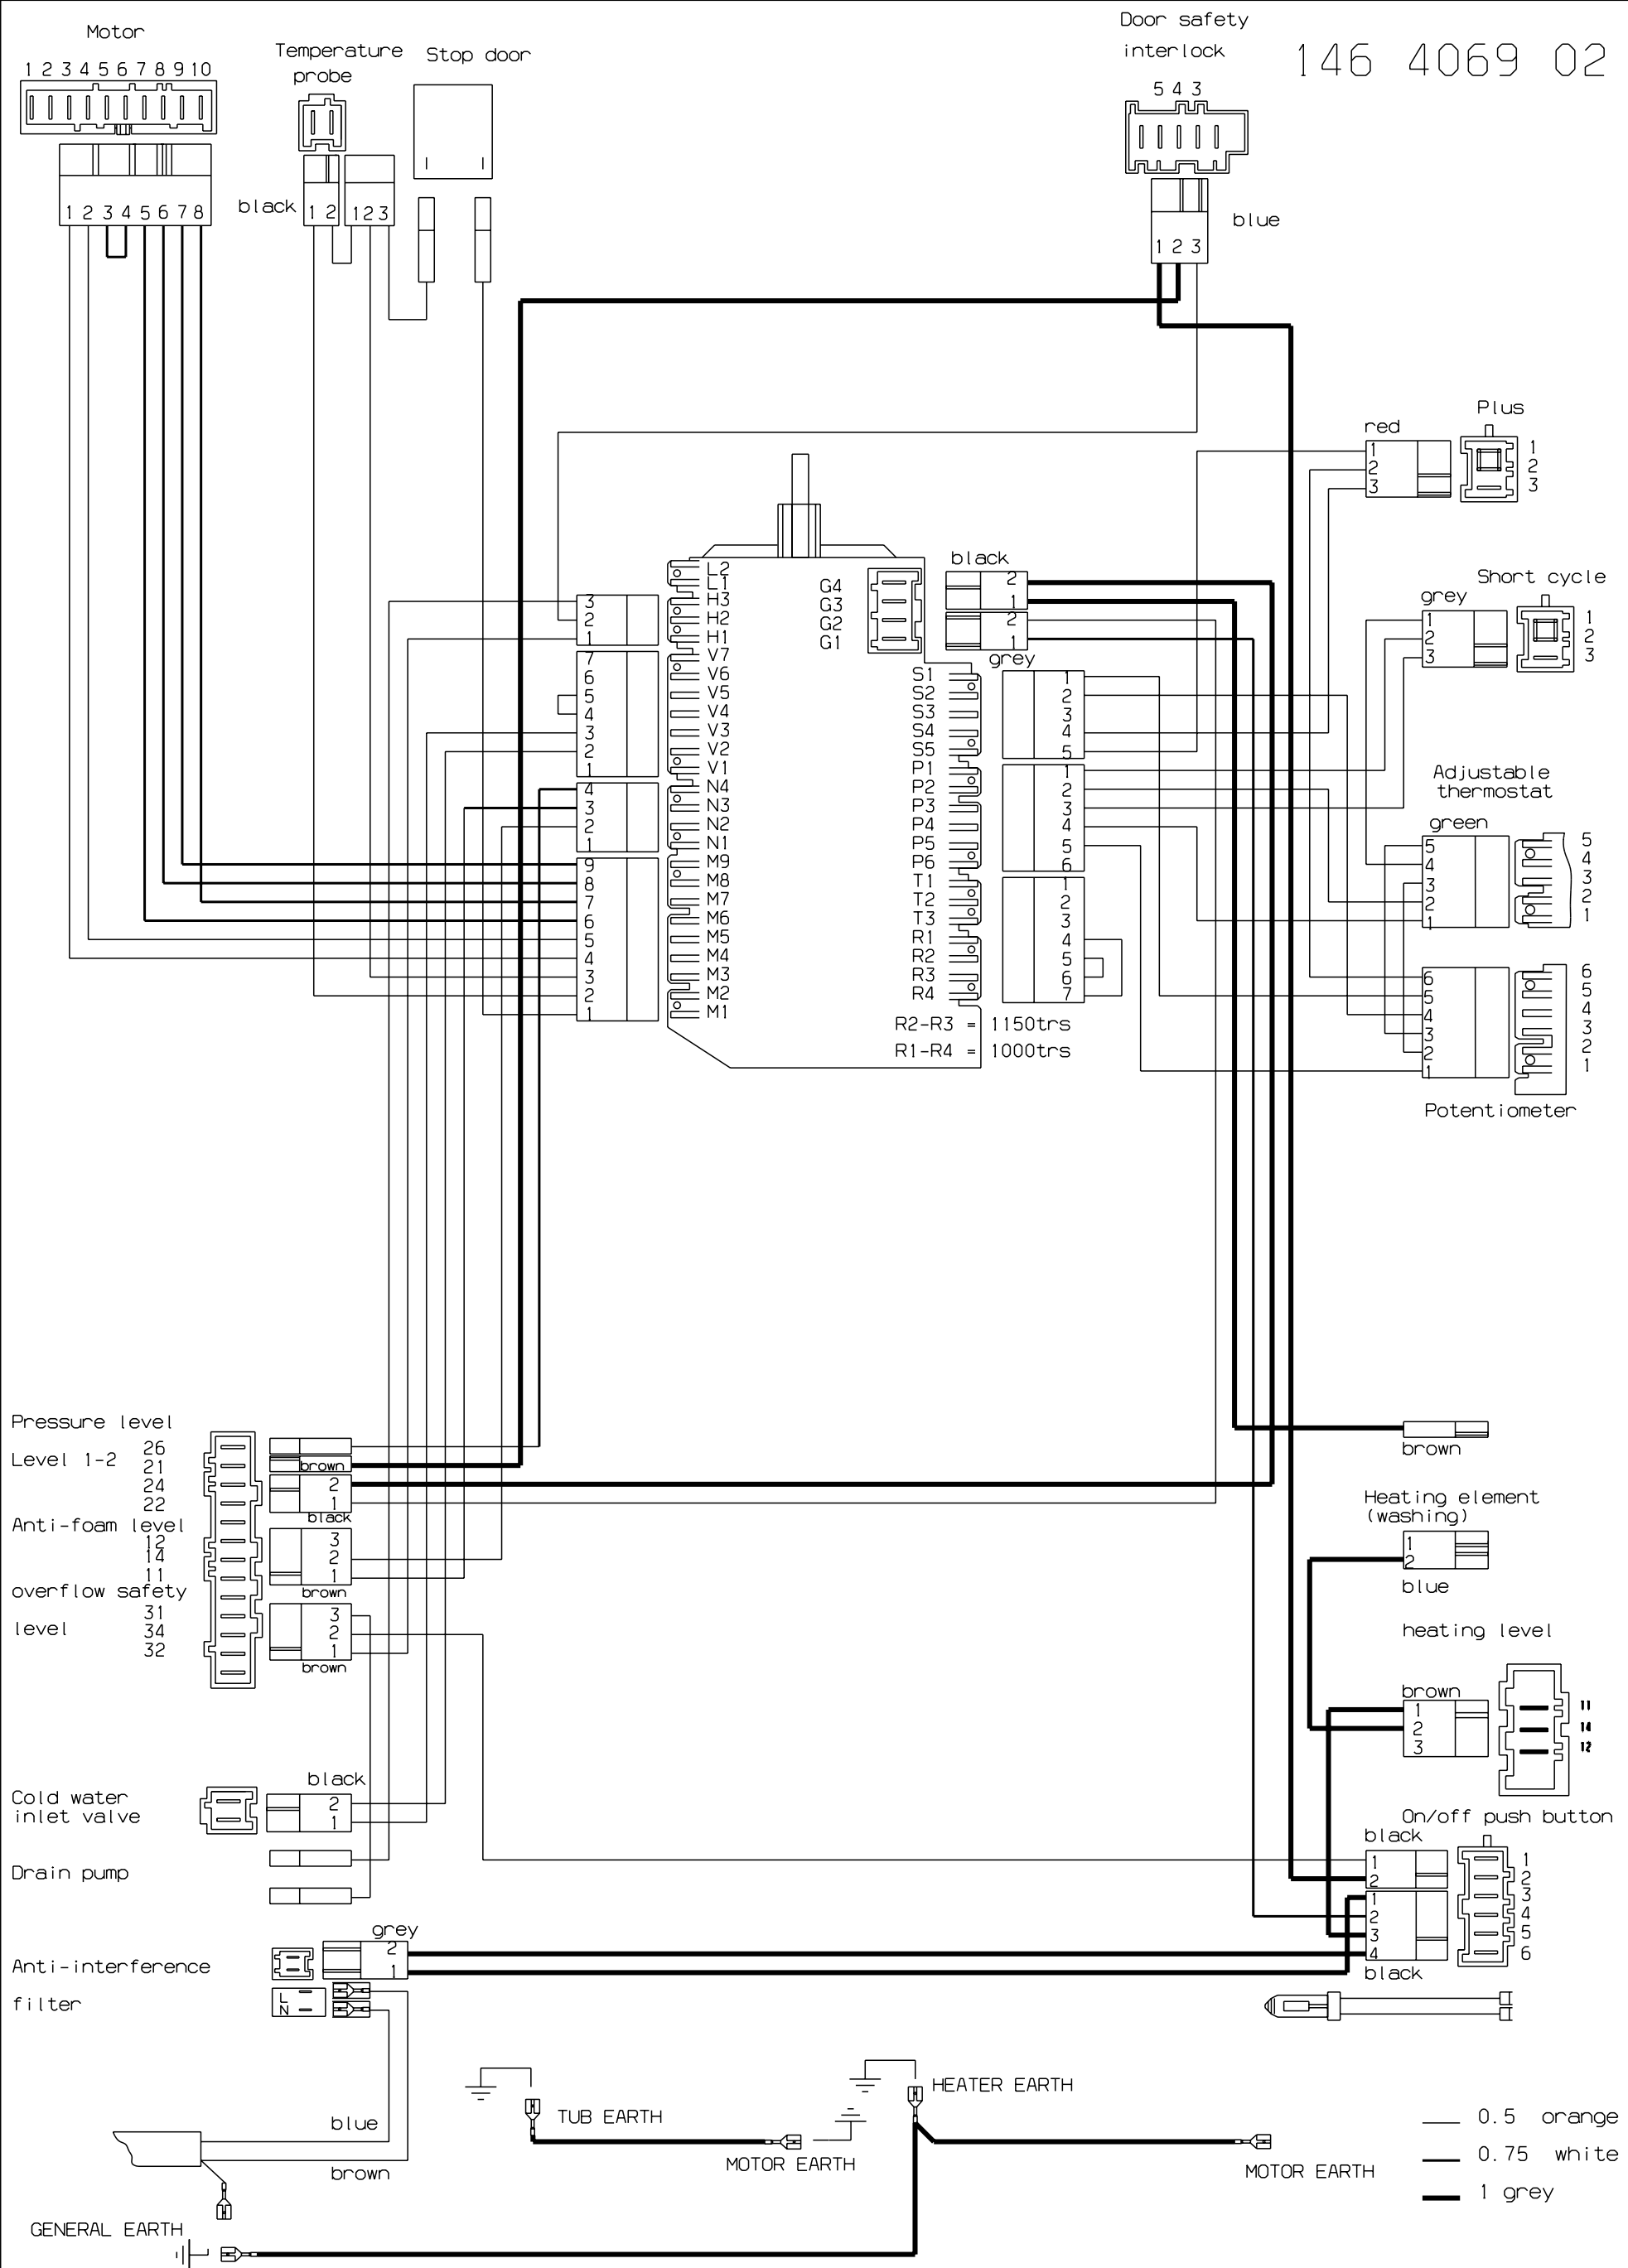

146 4069 02

— 0.5 orange
 — 0.75 white
 — 1 grey