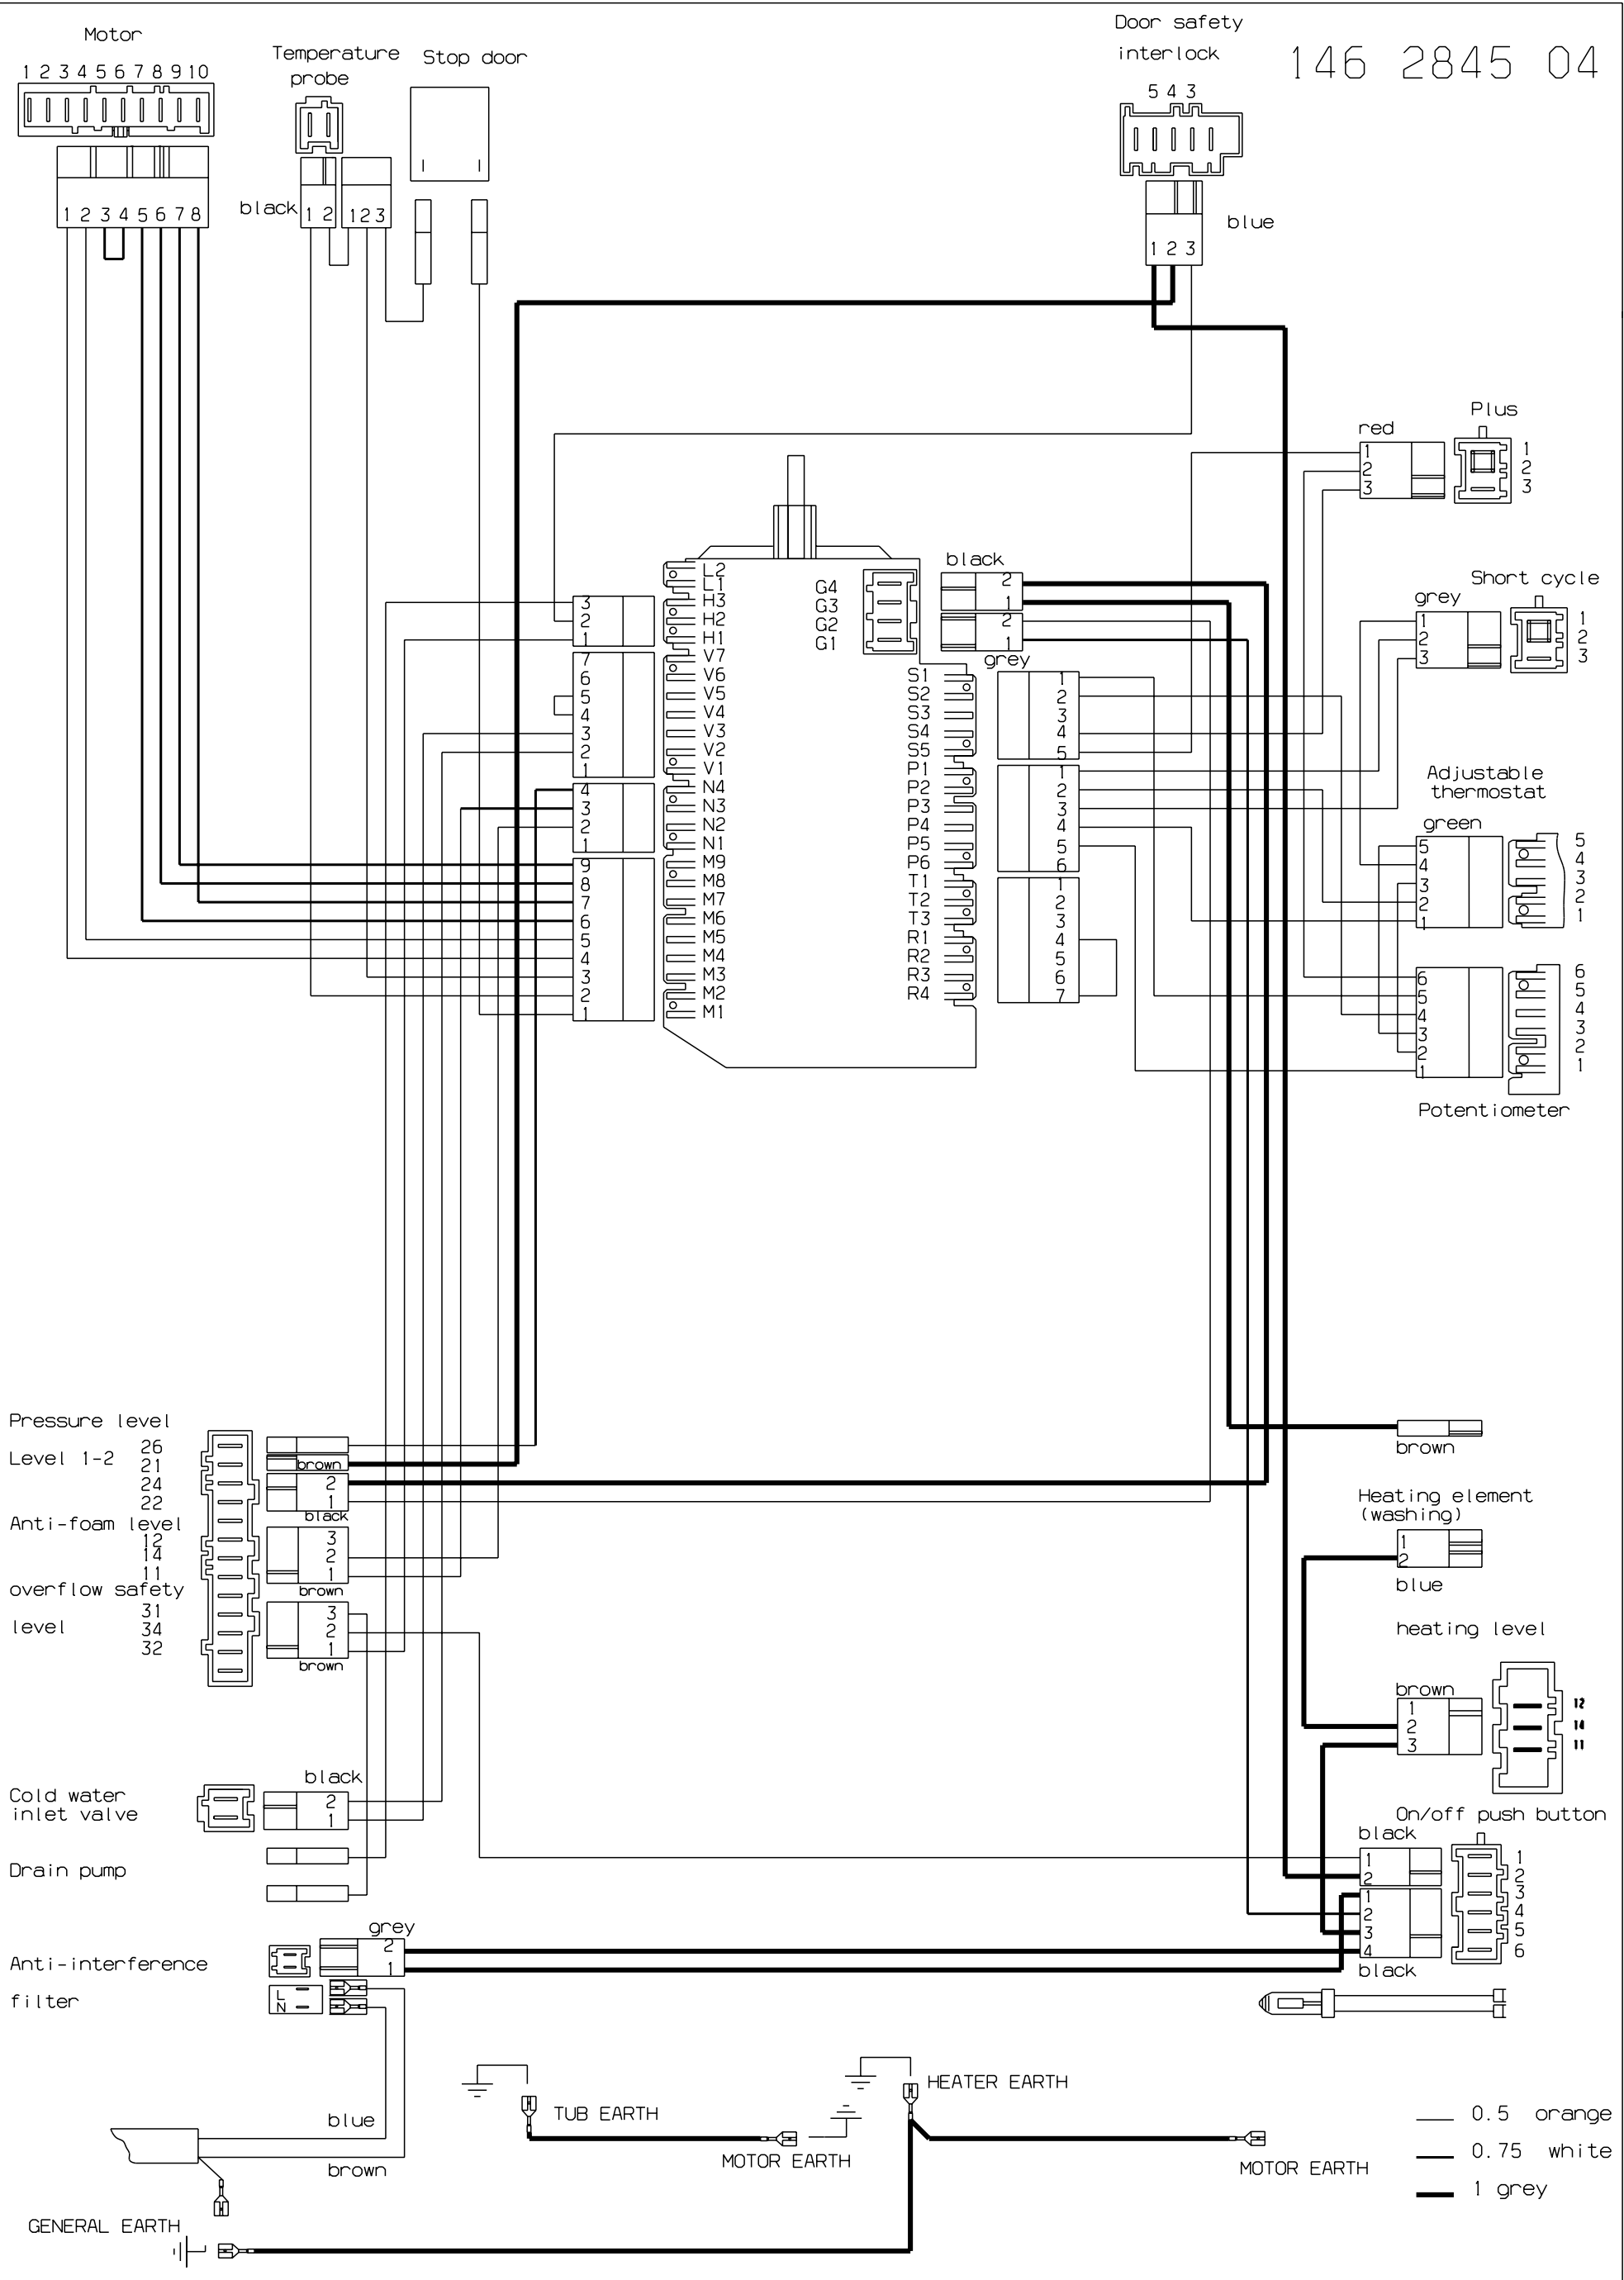

146 2845 04

— 0.5 orange
 — 0.75 white
 — 1 grey