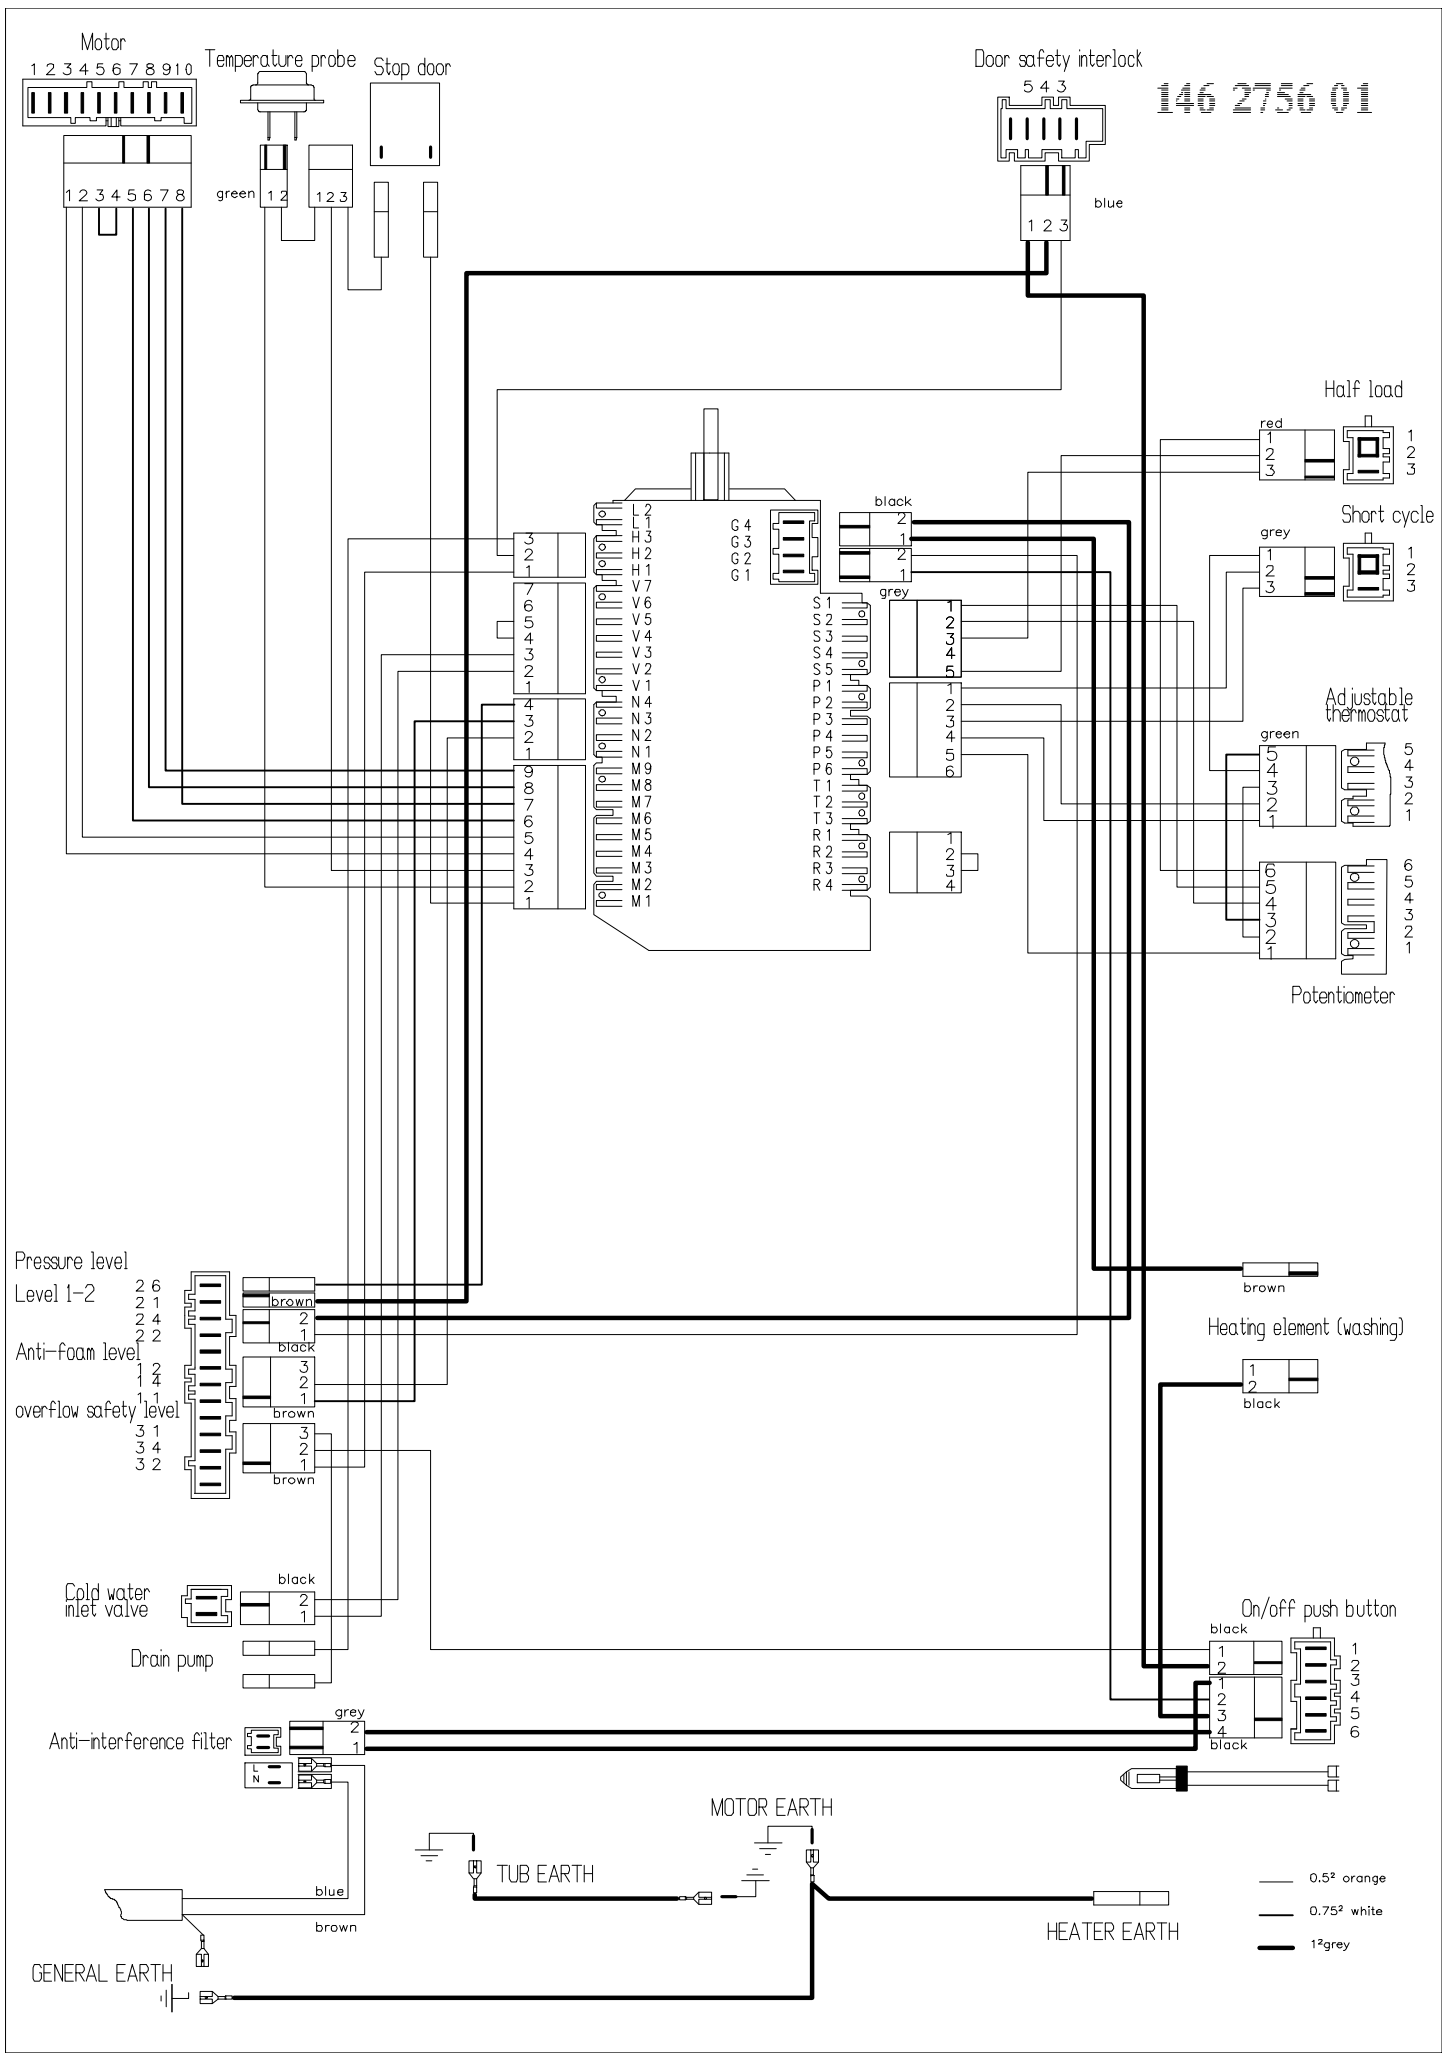

146 2756 01

— 0.5² orange
— 0.75² white
— 1² grey