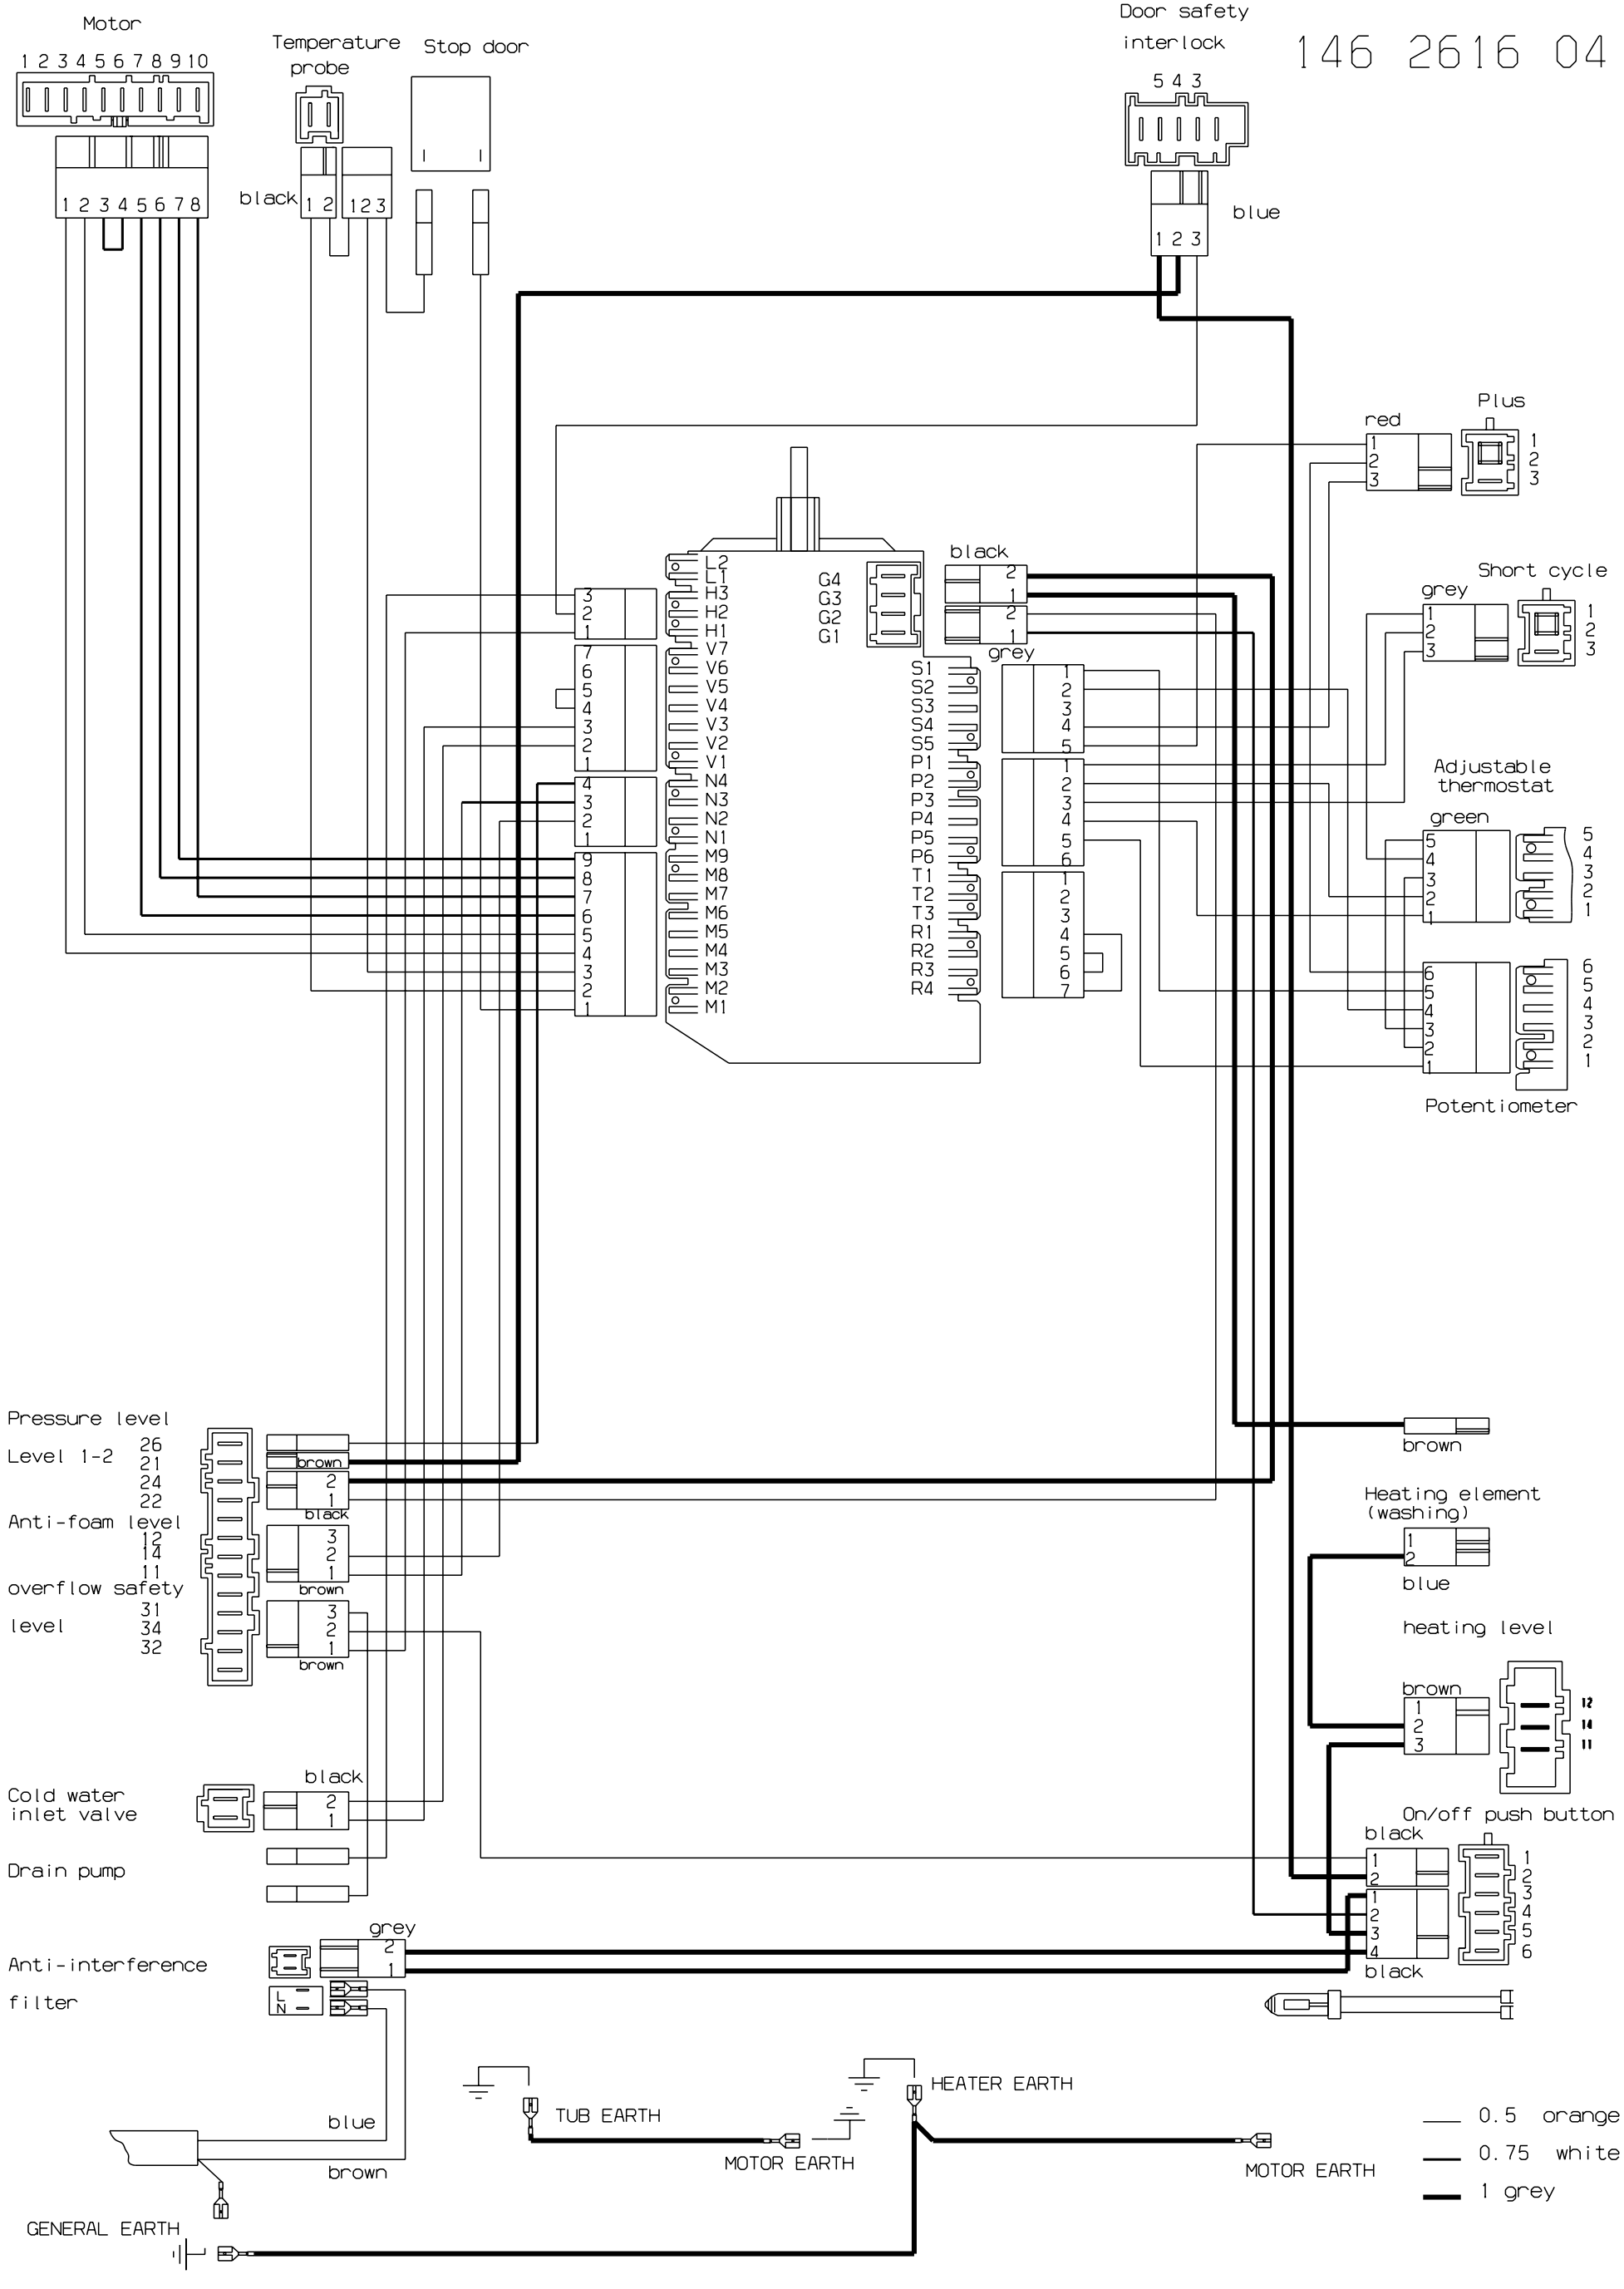

146 2616 04

- 0.5 orange
- 0.75 white
- 1 grey