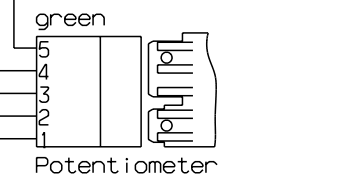

146 2460 03

- 0.5 orange
- 0.75 white
- 1 grey