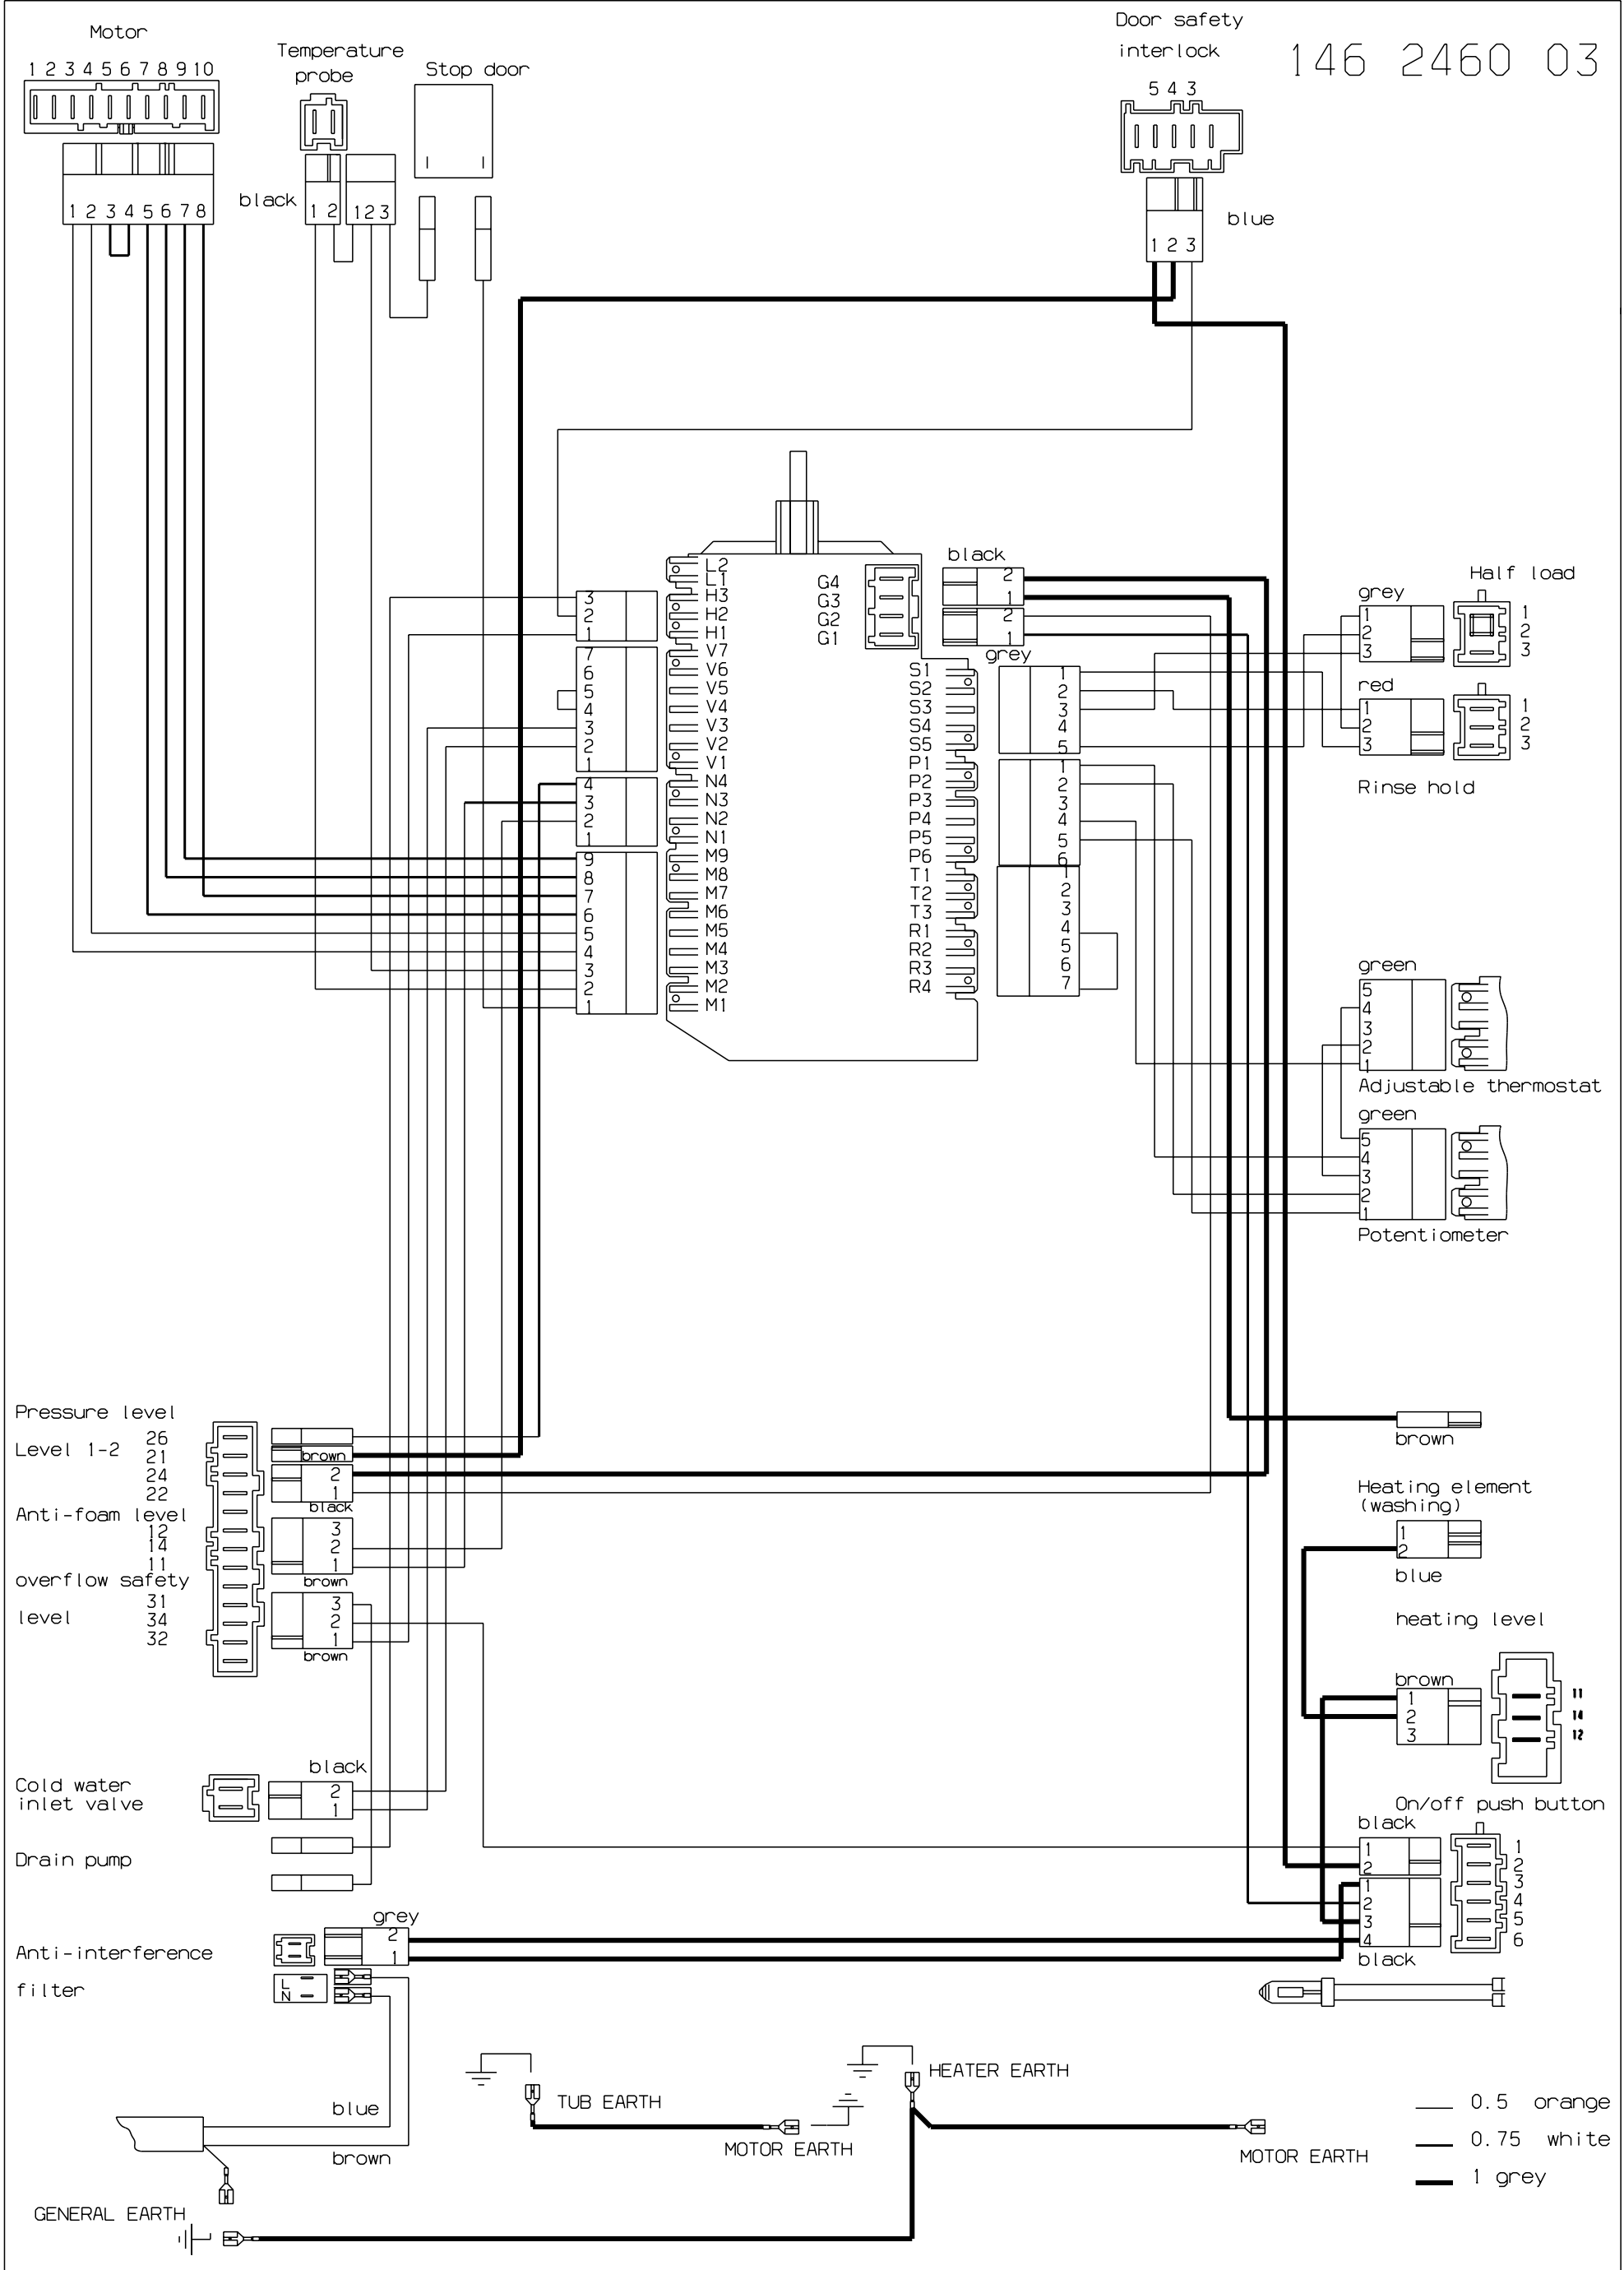

146 2460 03

- 0.5 orange
- 0.75 white
- 1 grey