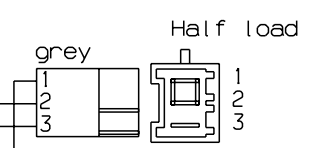

146 2460 03

- 0.5 orange
- 0.75 white
- 1 grey