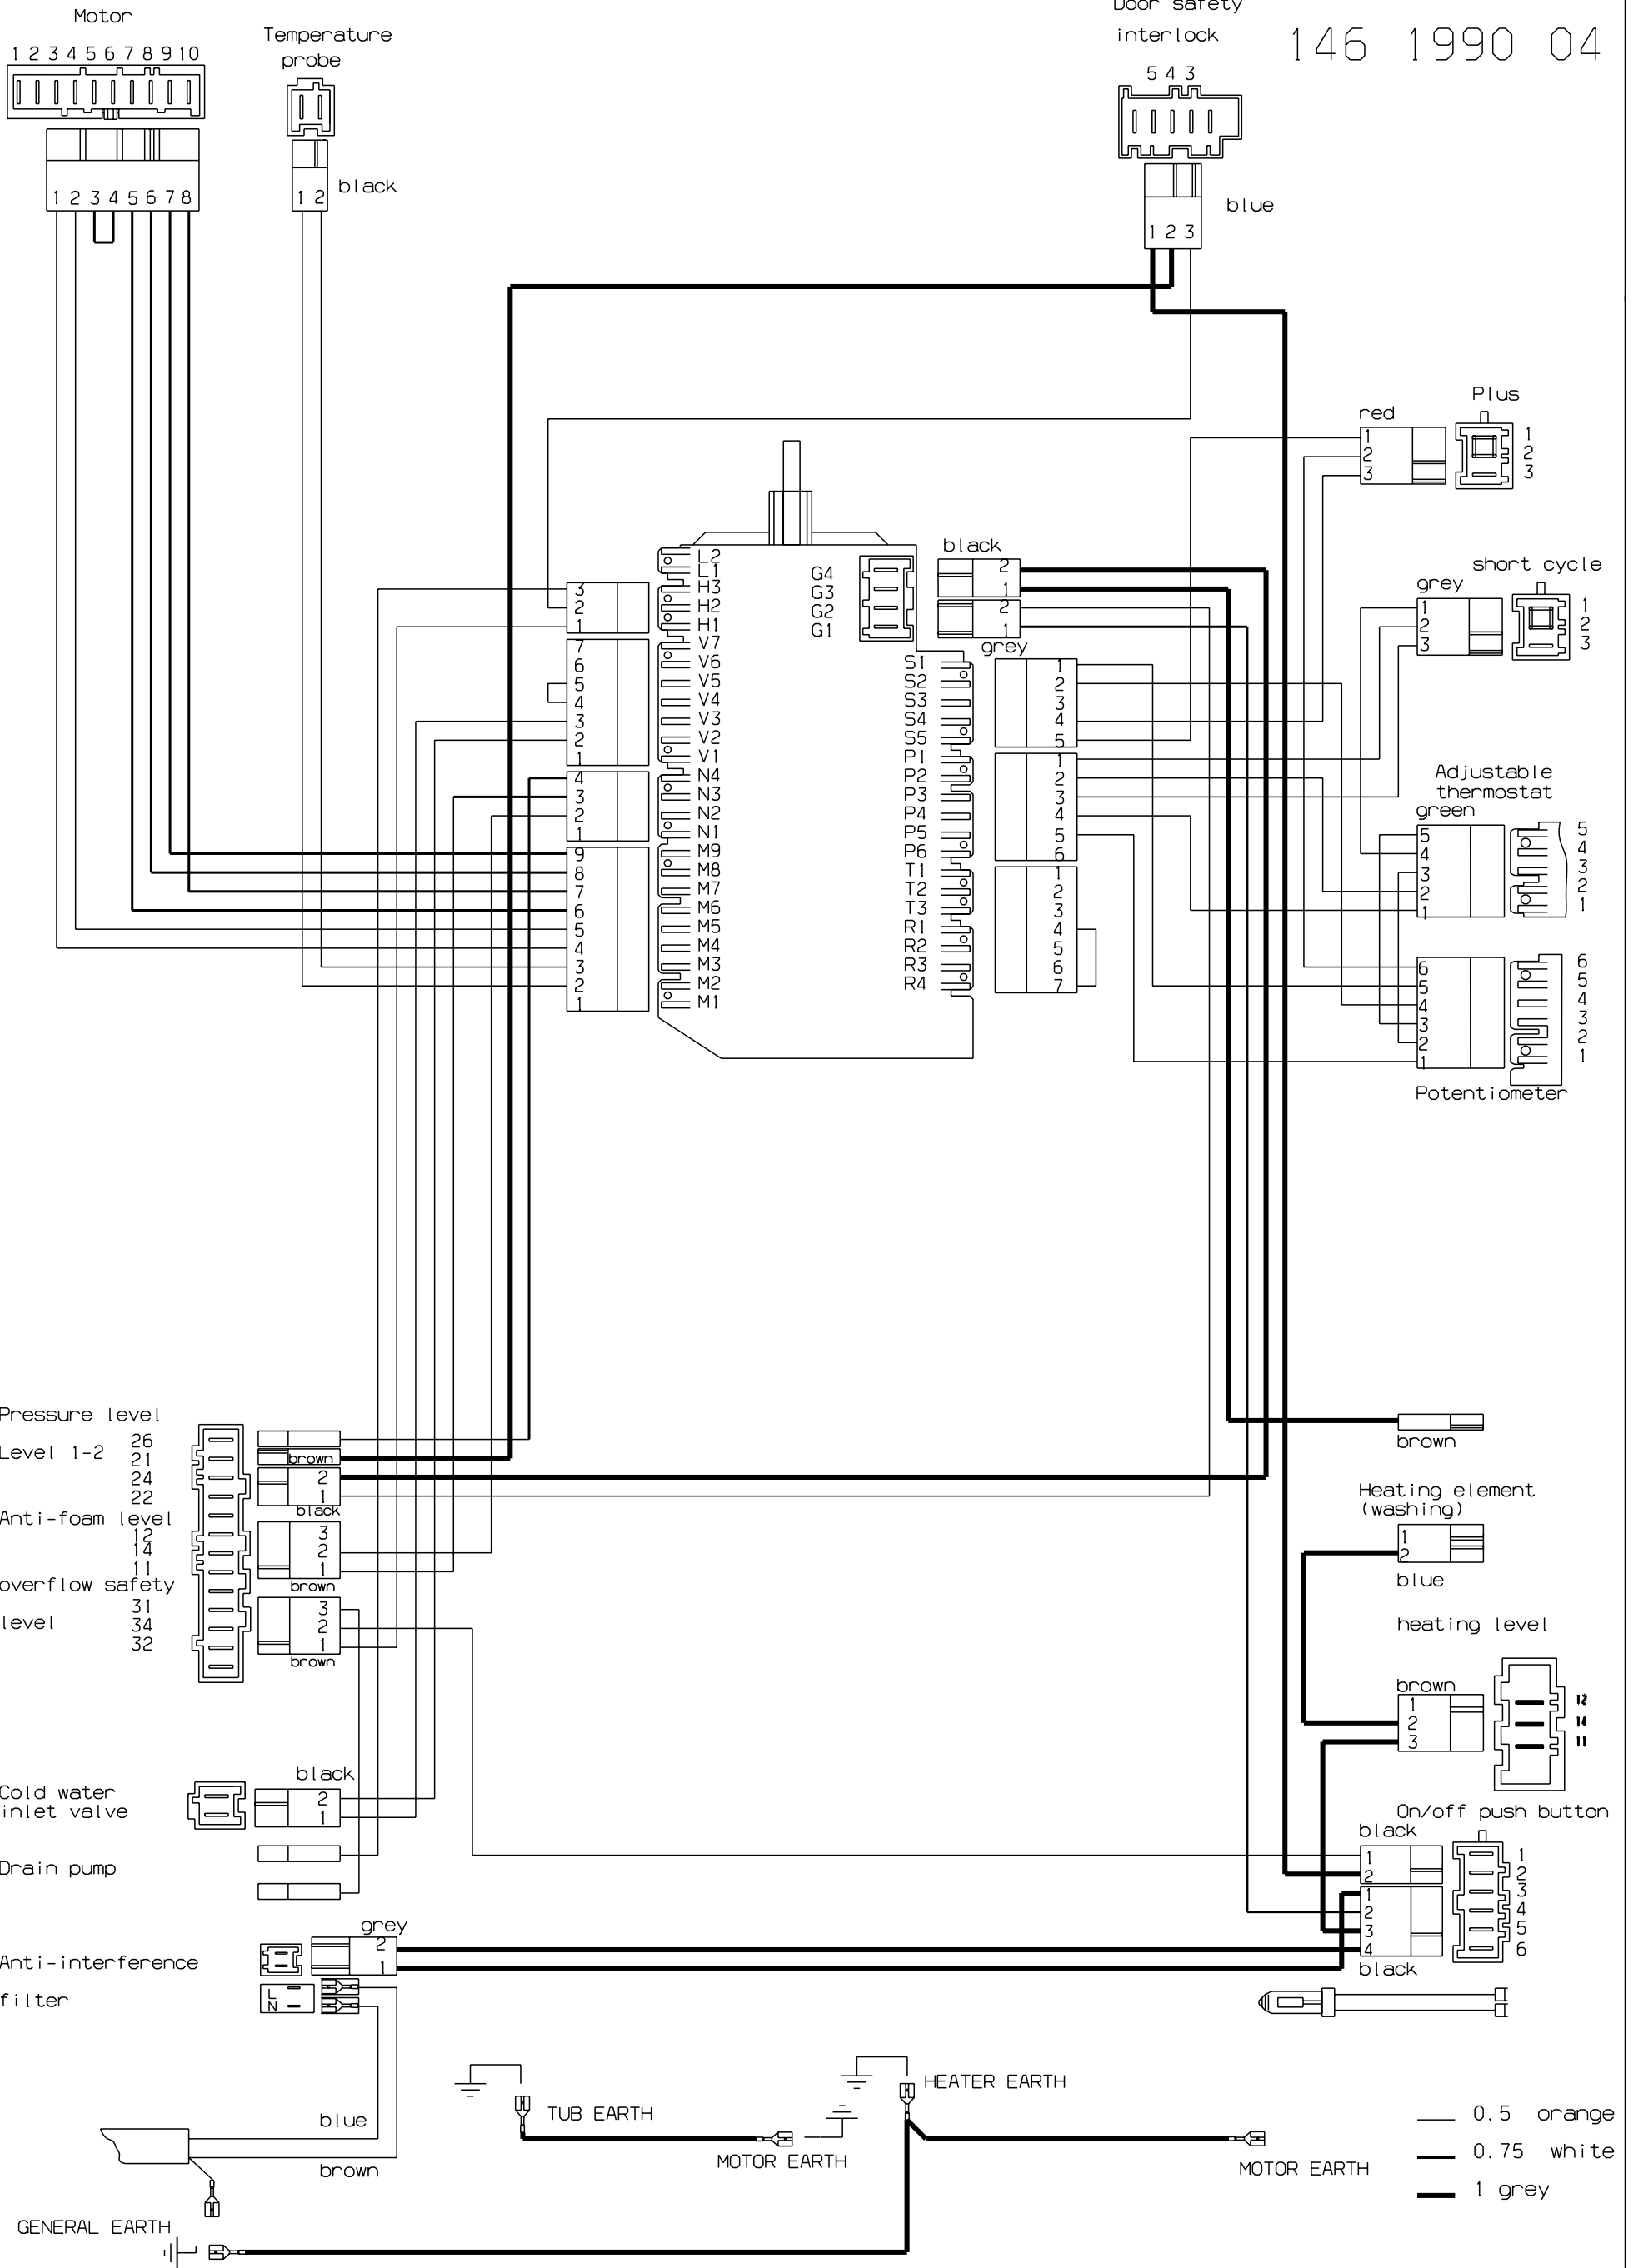

146 1990 04

— 0.5 orange
 — 0.75 white
 — 1 grey