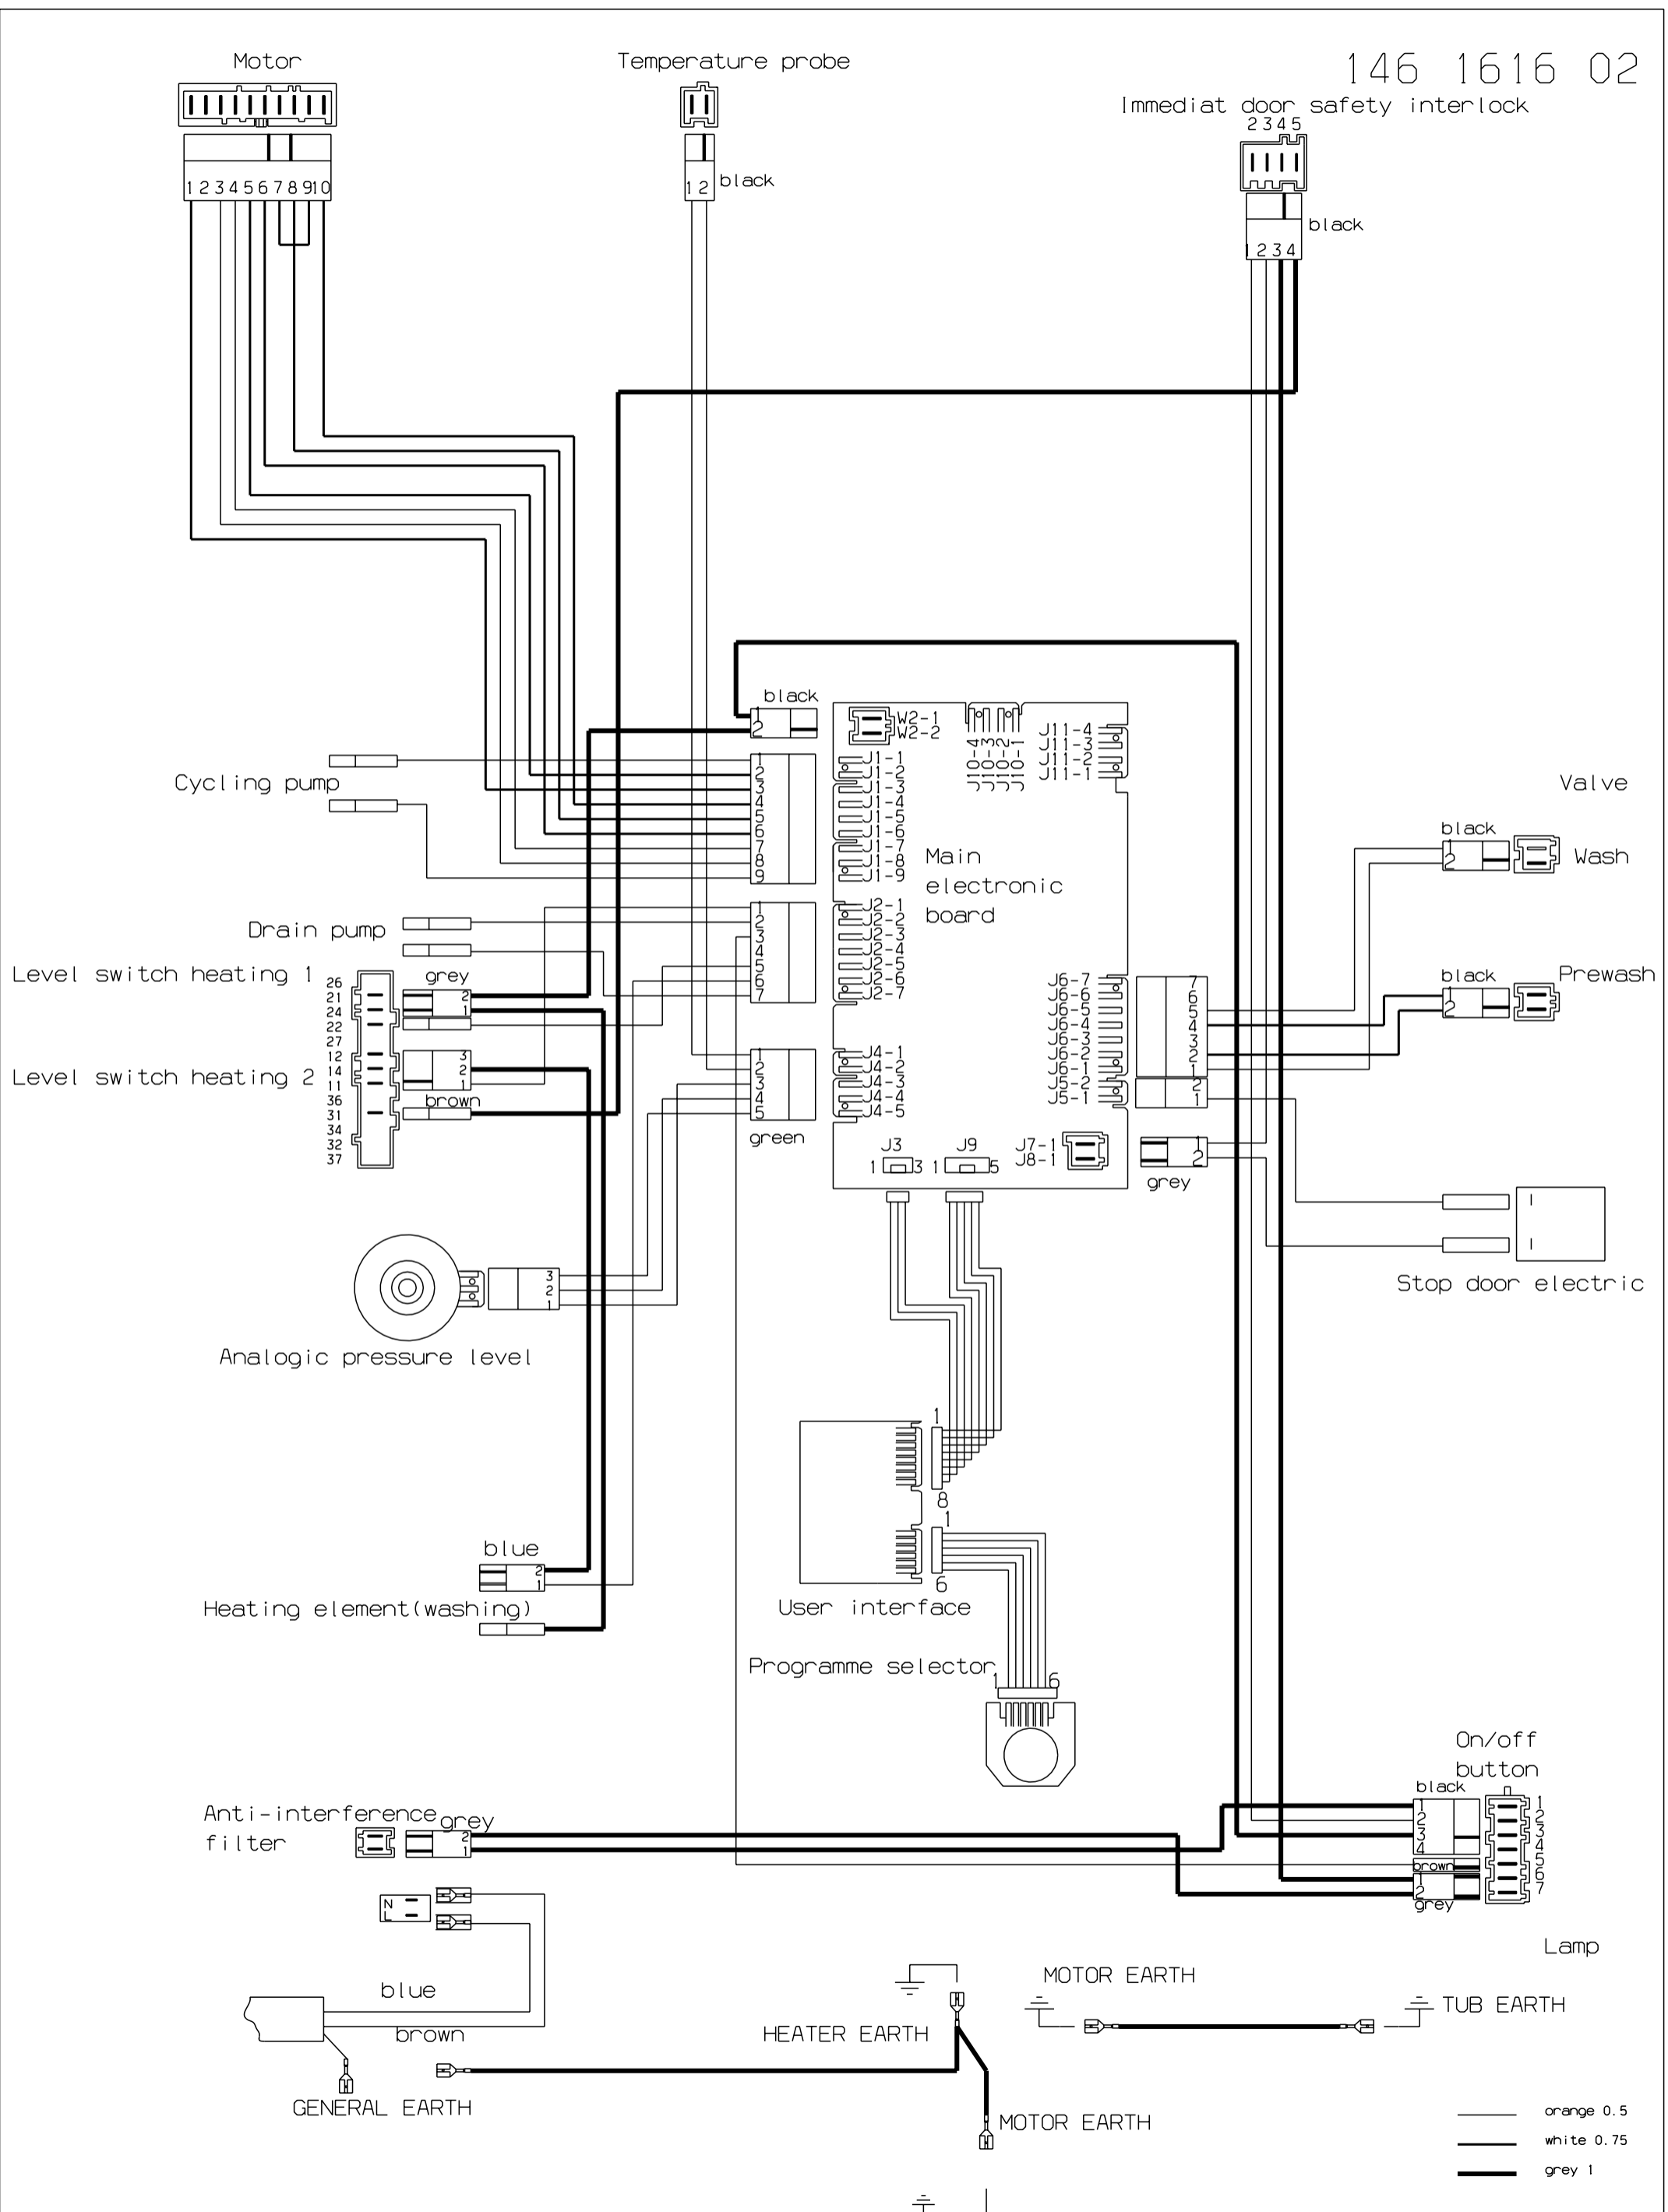

146 1616 02

- orange 0.5
- white 0.75
- grey 1