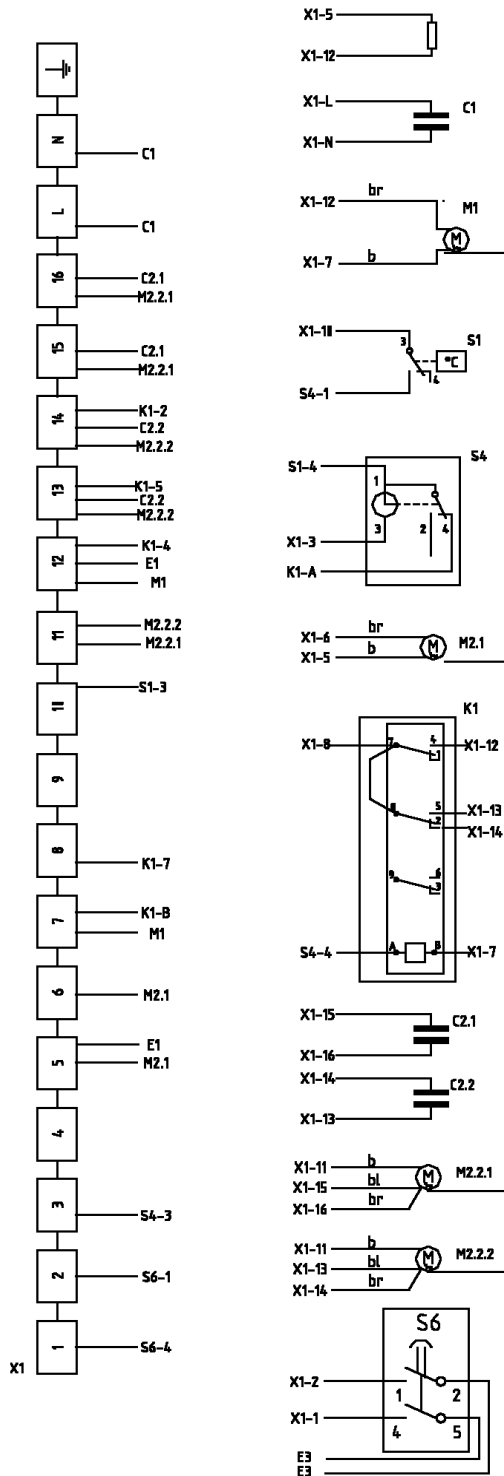

Wiring diagram / Föörbindningsschema/ Verdrahtungsplan/Schééma électrique

**MC13
MV13**

Wire colour

Live = |w| white/vit/weiss/blanc

Neutral = |b| blue/blå/blau/bleu

Exception component cables

|br| brown/brun/braun/marron

|bl| black/svart/schwarz/noir

Se wiring diagram

Dwg.no: 3623292

Dwg.no: 3623504

Se wiring diagram

Dwg.no:3623506