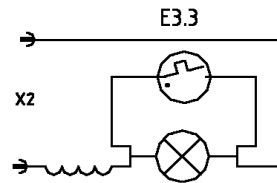

Se wiring diagram

Dwg.no:3623506