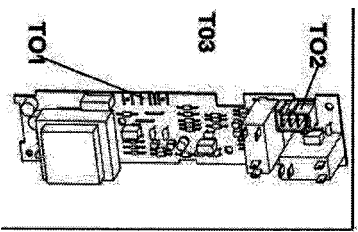

CONDITIONS : Door Open

BLOC SERRURE

PC Board  
EASY TO USE

## Technical Specifications

<b>Model reference</b>		<b>ZMB30CST</b>
<b>Functions</b>		Kombi-Gerät
<b>Oven type</b>		B93CS51V
<b>colour</b>	<i>white</i>	947 602 341
	<i>metall</i>	947 602 342
	<i>black</i>	947 602 343
	<i>white</i>	947 602 344
	<i>black</i>	947 602 346
	<i>alu</i>	947 602 347
	<i>alu</i>	947 602 348
<b>cavity volume</b>		29 l
<b>supply voltage</b>		230 V 50 Hz
<b>fuse</b>		13 A
<b>Standard</b>		CEE
<b>power consumption</b>		
Microwave		1550 W
Grill		1550 W
Convection		
MW + Grill		3050 W
MW + Convection		3050 W
<b>power output</b>		
MW		900 W
Grill		1500 W
Convection		1500 W
<b>Stirrer</b>		No
<b>Door open system</b>		door button
<b>Cavity material</b>		stainless
<b>Hinged heater</b>		No
<b>Built in/Kit type</b>		EURO
<b>Type of control</b>		electronic
<b>Timer scale</b>		60`
<b>MW level</b>		9
<b>Grill level</b>		GP 1-3
<b>Convection temperature</b>		
<b>Roastery Funktion</b>		
<b>Turn-table on/off</b>		yes
<b>Power cord</b>		1,25 m
<b>plug</b>		EURO