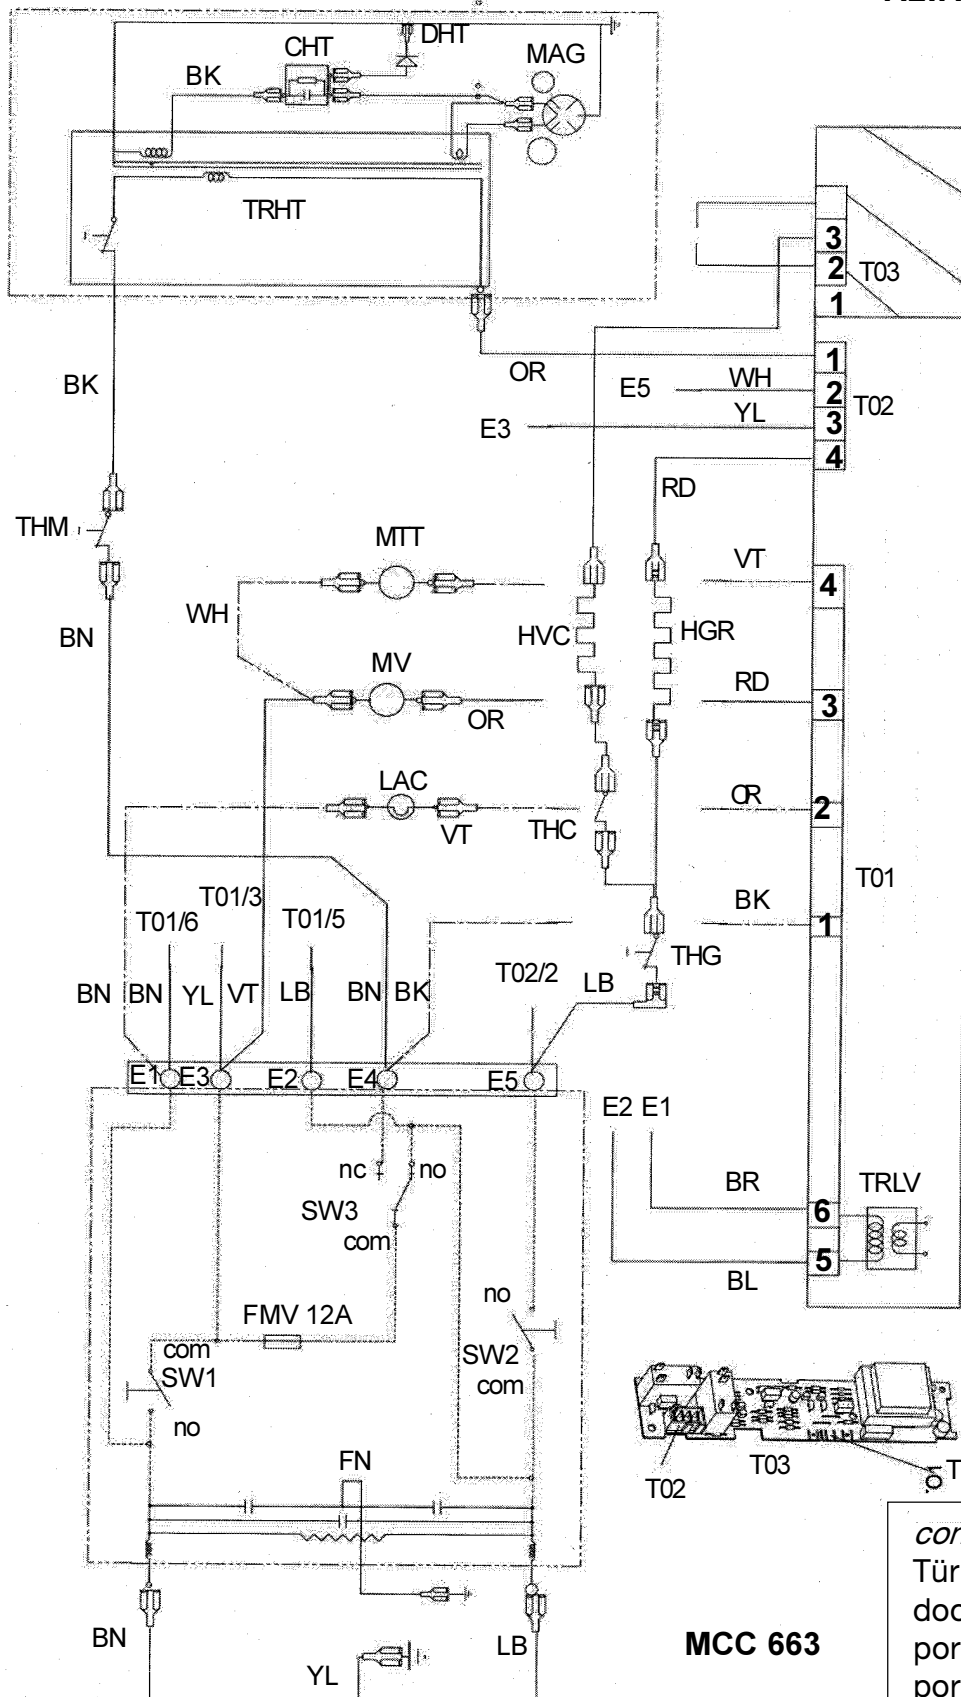

HOCHSPANNUNG
HIGH VOLTAGE
HAUTE TENSION
ALTA TENSION

MCC 663

conditions:
Tür offen
door open
porte ouverte
porta abierto

Legende der Bezeichnungen, Declaration denotation, Déclaration indication, Declaración denotación

Technical Specifications

Model reference		MCC 663
Functions		Kombi-Gerät
Oven type		A92CQ20V
colour	<i>black</i>	947 602 314
	<i>white</i>	947 602 313
	<i>metall</i>	947 602 315
	<i>white</i>	947 602 318
	<i>black</i>	947 602 319
	<i>metall</i>	947 602 320
	<i>alu</i>	947 602 317
	<i>alu</i>	947 602 354
cavity volume		29 l
supply voltage		230 V 50 Hz
fuse		13 A
Standard		CEE
power consumption		
Microwave		1550 W
Grill		1550 W
Convection		
MW + Grill		3050 W
MW + Convection		3050 W
power output		
MW		900 W
Grill		1500 W
Convection		1500 W
Stirrer		No
Door open system		door button
Cavity material		stainless
Hinged heater		No
Built in/Kit type		EURO
Type of control		electronic
Timer scale		60`
MW level		9
Grill level		GP 1-3
Convection temperature		
Roastery Funktion		
Turn-table on/off		yes
Power cord		1,25 m
plug		EURO