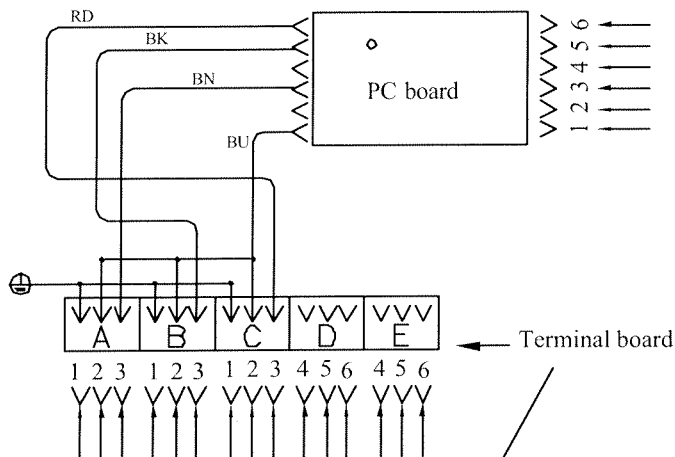

2 Doors model

1 Doors model + .KF283

Terminal board

With elektronisk thermostat

2 Doors model

1 Doors model + .KF283

230 V				115 V	
-	Farvekode	Colour Code	Farbkode	Colour Code	
				New	Old
BN	Brun	Brown	Braun	Brown	white
BU	Blå	Blue	Blau	Blue	Black
BK	Sort	Black	Schwarz	Black	Blue
Li	Lilla	Lilac	Lila	Lilac	Brown
YE-GN	Gul/Grøn	Yellow/green	Gelb/grün	Green	Green
WH	Hvid	White	Weiss	White	White
RD	Rød	Red	Rot	Red	Red

10.06.090 - B