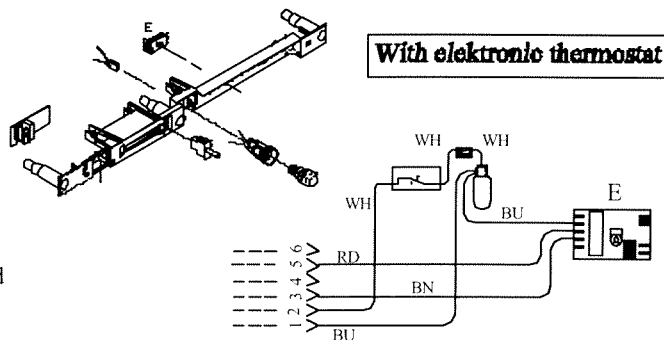

2 Doors model

1 Doors model + .KF283

Terminal board

With elektronisk thermostat

2 Doors model

1 Doors model + .KF283

230 V				115 V	
-	Farvekode	Colour Code	Farbkode	Colour Code	
				New	Old
BN	Brun	Brown	Braun	Brown	white
BU	Blå	Blue	Blau	Blue	Black
BK	Sort	Black	Schwarz	Black	Blue
Li	Lilla	Lilac	Lila	Lilac	Brown
YE-GN	Gul/Grøn	Yellow/green	Gelb/grün	Green	Green
WH	Hvid	White	Weiss	White	White
RD	Rød	Red	Rot	Red	Red