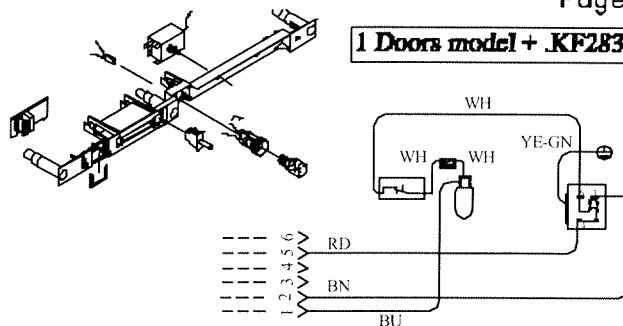

2 Doors model

1 Doors model + .KF283

Terminal board

With elektronisk thermostat

2 Doors model

1 Doors model + .KF283

230 V				115 V	
-	Farvekode	Colour Code	Farbkode	Colour Code	
				New	Old
BN	Brun	Brown	Braun	Brown	white
BU	Blå	Blue	Blau	Blue	Black
BK	Sort	Black	Schwarz	Black	Blue
Li	Lilla	Lilac	Lila	Lilac	Brown
YE-GN	Gul/Grøn	Yellow/green	Gelb/grün	Green	Green
WH	Hvid	White	Weiss	White	White
RD	Rød	Red	Rot	Red	Red