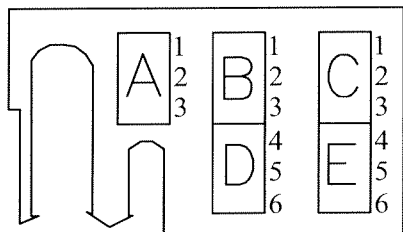

2 Doors model

1 Doors model + .KF283

Terminal board

With elektronisk thermostat

2 Doors model

1 Doors model + .KF283

230 V				115 V	
-	Farvekode	Colour Code	Farbkode	Colour Code	
				New	Old
BN	Brun	Brown	Braun	Brown	white
BU	Blå	Blue	Blau	Blue	Black
BK	Sort	Black	Schwarz	Black	Blue
Li	Lilla	Lilac	Lila	Lilac	Brown
YE-GN	Gul/Grøn	Yellow/green	Gelb/grün	Green	Green
WH	Hvid	White	Weiss	White	White
RD	Rød	Red	Rot	Red	Red