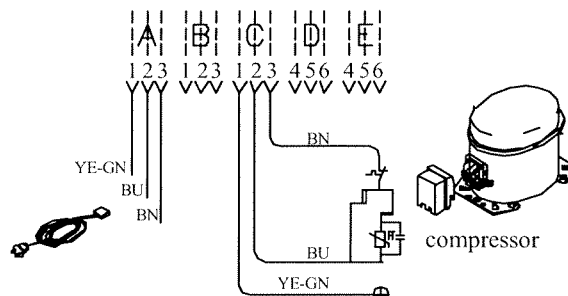

2 Doors model

1 Doors model + .KF283

Terminal board

With elektronisk thermostat

2 Doors model

1 Doors model + .KF283

230 V				115 V	
-	Farvekode	Colour Code	Farbkode	Colour Code	
				New	Old
BN	Brun	Brown	Braun	Brown	white
BU	Blå	Blue	Blau	Blue	Black
BK	Sort	Black	Schwarz	Black	Blue
Li	Lilla	Lilac	Lila	Lilac	Brown
YE-GN	Gul/Grøn	Yellow/green	Gelb/grün	Green	Green
WH	Hvid	White	Weiss	White	White
RD	Rød	Red	Rot	Red	Red