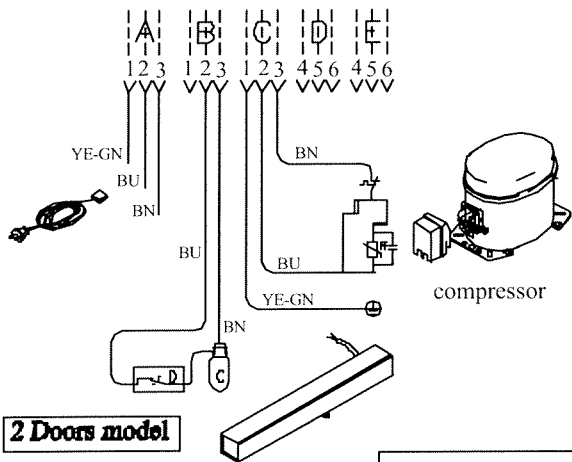

2 Doors model

1 Doors model + .KF283

Terminal board

With elektronisk thermostat

2 Doors model

1 Doors model + .KF283

230 V				115 V	
-	Farvekode	Colour Code	Farbkode	Colour Code	
				New	Old
BN	Brun	Brown	Braun	Brown	white
BU	Blå	Blue	Blau	Blue	Black
BK	Sort	Black	Schwarz	Black	Blue
Li	Lilla	Lilac	Lila	Lilac	Brown
YE-GN	Gul/Grøn	Yellow/green	Gelb/grün	Green	Green
WH	Hvid	White	Weiss	White	White
RD	Rød	Red	Rot	Red	Red