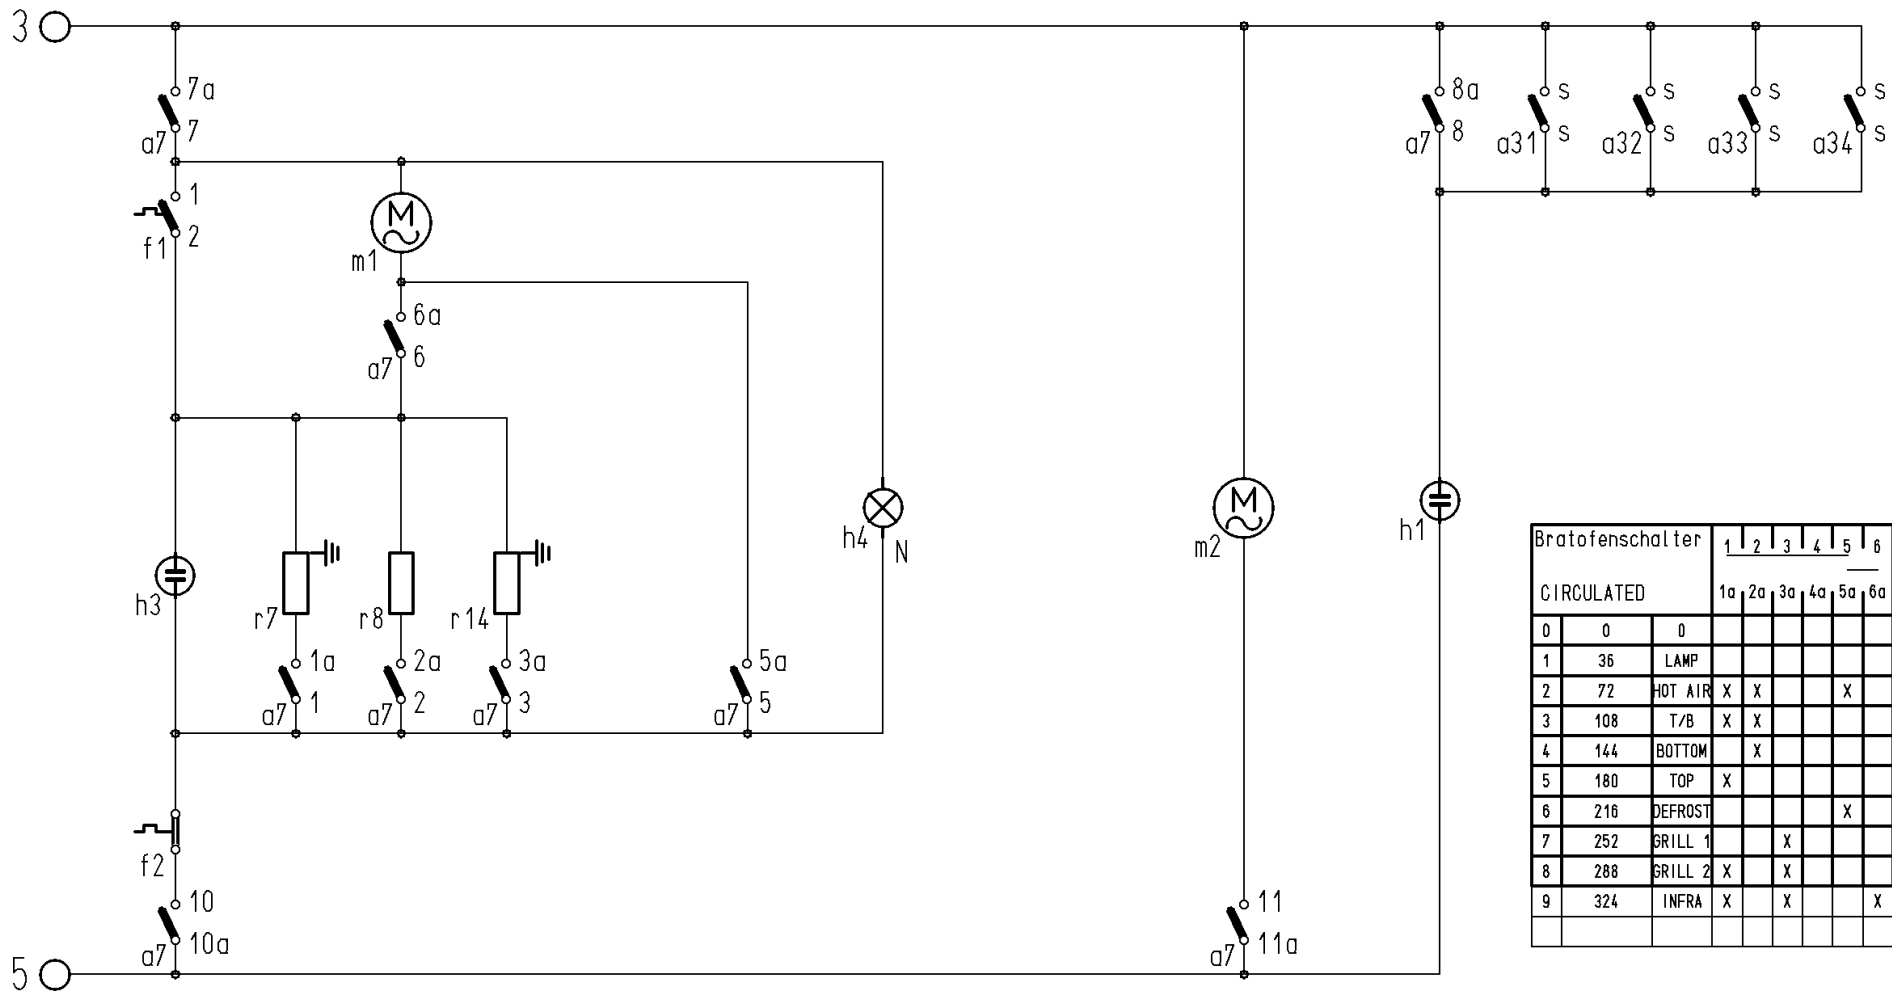

Bratofenschalter		1	2	3	4	5	6	7	8	9	10	11
CIRCULATED		1a	2a	3a	4a	5a	6a	7a	8a	9a	10a	11a
0	0											
1	36	LAMP							X	X	X	
2	72	HOT AIR	X	X		X		X	X	X	X	X
3	108	T/B	X	X				X	X	X	X	X
4	144	BOTTOM		X				X	X	X	X	X
5	180	TOP	X					X	X	X	X	X
6	216	DEFROST				X			X	X	X	
7	252	GRILL 1		X				X	X	X	X	X
8	288	GRILL 2	X	X				X	X	X	X	X
9	324	INFRA	X	X				X	X	X	X	X

N0330205300

Bratofenschalter		1	2	3	4	5	6	7	8	9	10	11
CIRCULATED		1a	2a	3a	4a	5a	6a	7a	8a	9a	10a	11a
0	0	0										
1	36	LAMP						X	X		X	
2	72	HOT AIR	X	X		X		X	X		X	X
3	108	T/B	X	X				X	X		X	X
4	144	BOTTOM		X				X	X		X	X
5	180	TOP	X					X	X		X	X
6	216	DEFROST				X		X	X		X	
7	252	GRILL 1		X				X	X	X	X	X
8	288	GRILL 2	X	X				X	X	X	X	X
9	324	INFRA	X	X			X	X	X	X	X	X