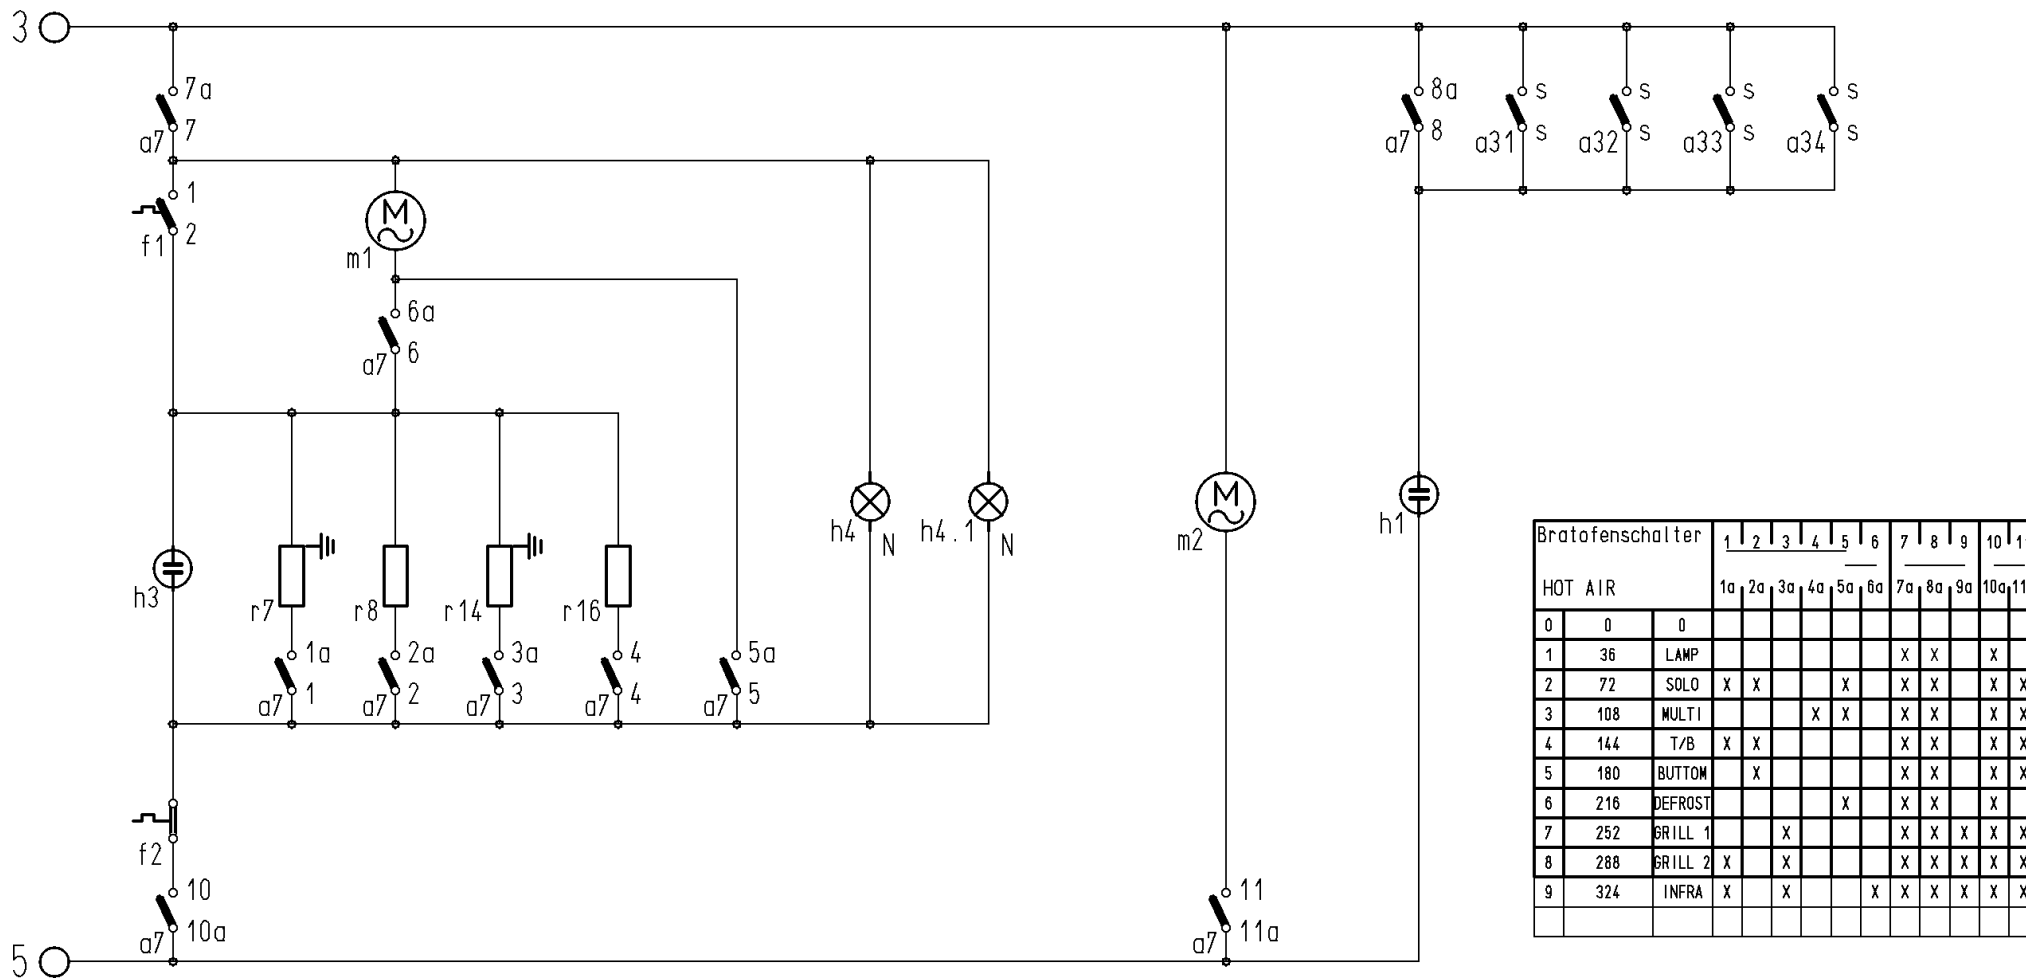

Bratofenschalter		1	2	3	4	5	6	7	8	9	10	11
HOT AIR		1a	2a	3a	4a	5a	6a	7a	8a	9a	10a	11a
0	0											
1	36	LAMP							X	X	X	
2	72	SOLO	X	X					X	X	X	X
3	108	MULTI			X	X			X	X	X	X
4	144	T/B	X	X					X	X	X	X
5	180	BUTTOM		X					X	X	X	X
6	216	DEFROST				X			X	X	X	
7	252	GRILL 1		X					X	X	X	X
8	288	GRILL 2	X	X					X	X	X	X
9	324	INFRA	X	X			X	X	X	X	X	X

N0330194800

Bratafenschalter			1	2	3	4	5	6	7	8	9	10	11
HOT AIR			1a	2a	3a	4a	5a	6a	7a	8a	9a	10a	11a
0	0	0											
1	36	LAMP							X	X		X	
2	72	SOLO	X	X			X		X	X		X	X
3	108	MULTI				X	X		X	X		X	X
4	144	T/B	X	X					X	X		X	X
5	180	BUTTOM		X					X	X		X	X
6	216	DEFROST					X		X	X		X	
7	252	GRILL 1			X				X	X	X	X	X
8	288	GRILL 2	X		X				X	X	X	X	X
9	324	INFRA	X		X			X	X	X	X	X	X