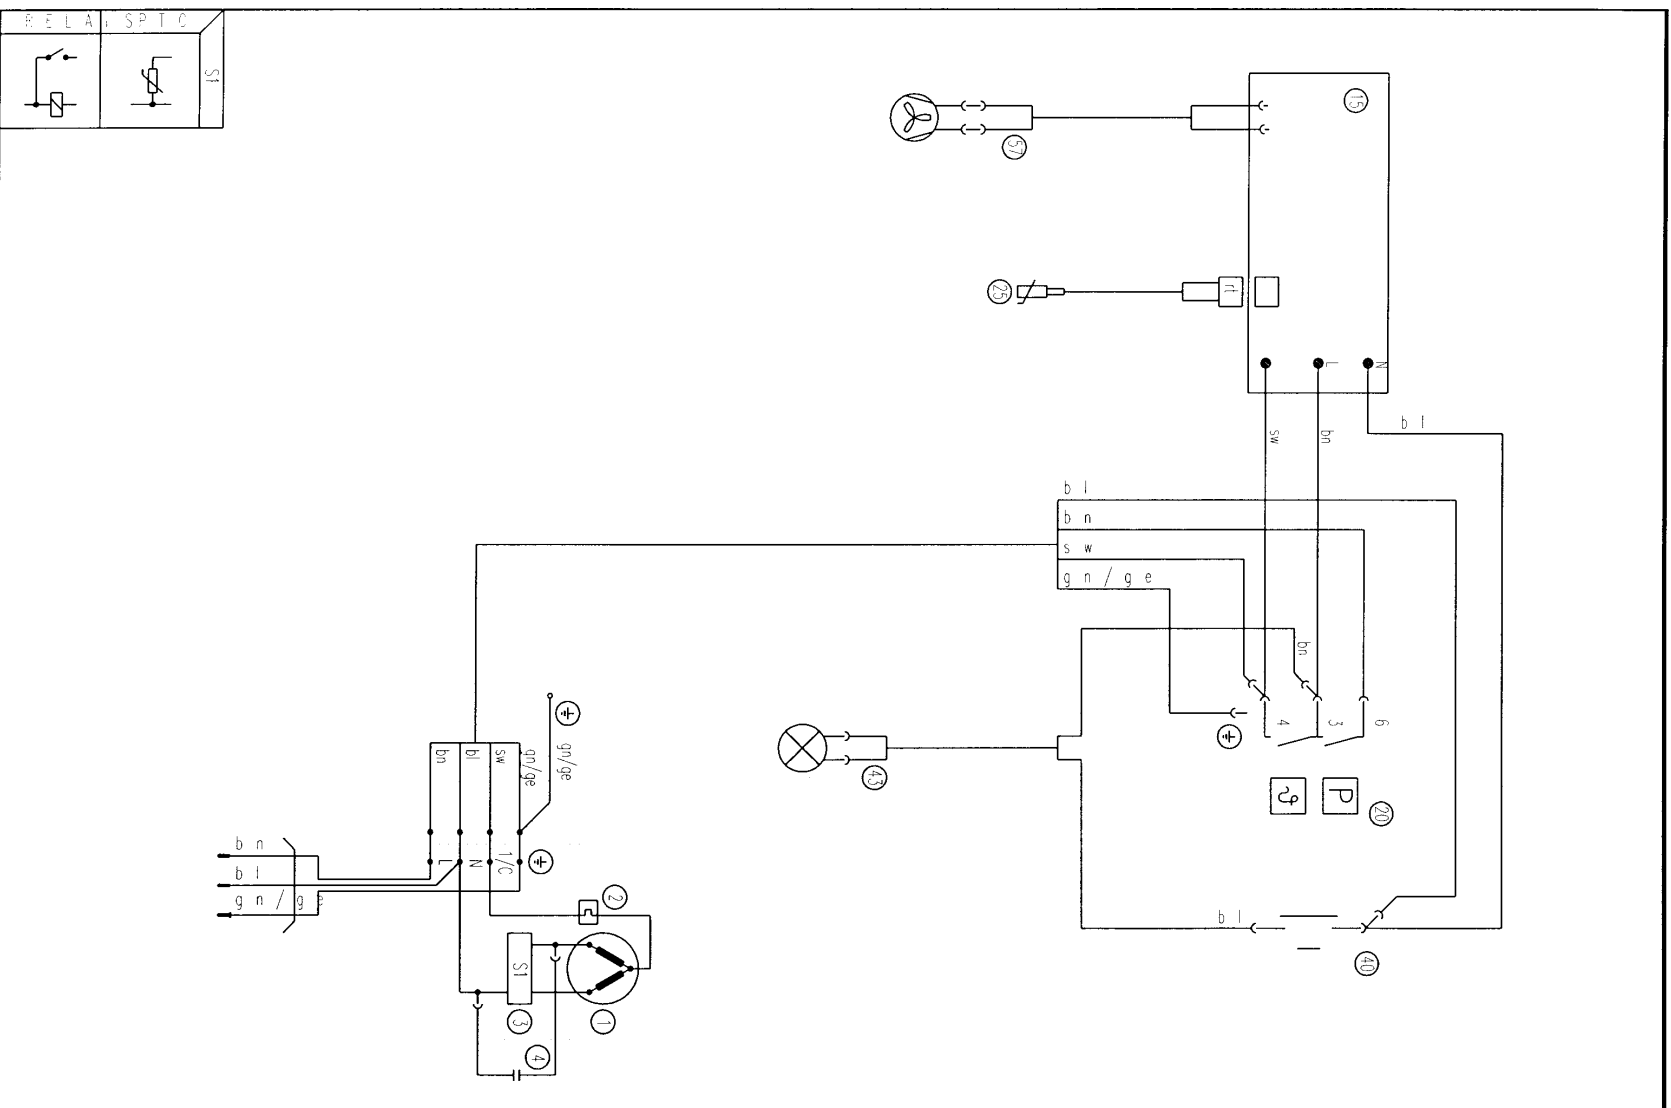

# Schaltbild / wiring plan / schéma de connexions / Schakelschema

NO 292 540 004

TSE-N

09.99

# Schaltbild / wiring plan / schéma de connexions / Schakelschema

NO 292 540 004

---

1	Motorverdichter-Kühlen Kompressor (koelkast)	motor condenser cooling Compresseur (frigo)
2	Motorschutzschalter (Klixon)-Kühlen Motorbeveiliging (koelkast)	motor protection switch (klixon) cool. Sécurité thermique (frigo)
3	Anlauf-PTC-Kühlen PTC weerstand (diepvries)	starting-PTC-cooling Résistance PTC (surgélateur)
3	Anlaufrelais-Kühlen Start-relais (koelkast)	starting relais cooling Relais démarrage (frigo)
4	Betriebskondensator Kondensator	running capacitor Condensateur
15	Elektronik Elektronik	Electronic Boitier electronique
20	Thermostat-Regler Thermostaat	thermostat control Thermostat
25	Kühlteil-Luftfühler Luchtvoeler-koelkastgedeelte	refrigerator air sensor Sonde air-partie frigo
40	Türschalter Deurschakelaar	door switch Int. porte
43	Lampe Lamp	lamp lampe
57	Lüfter-Kühlen Ventilator koelkast	fan cooling Ventilateur frigo