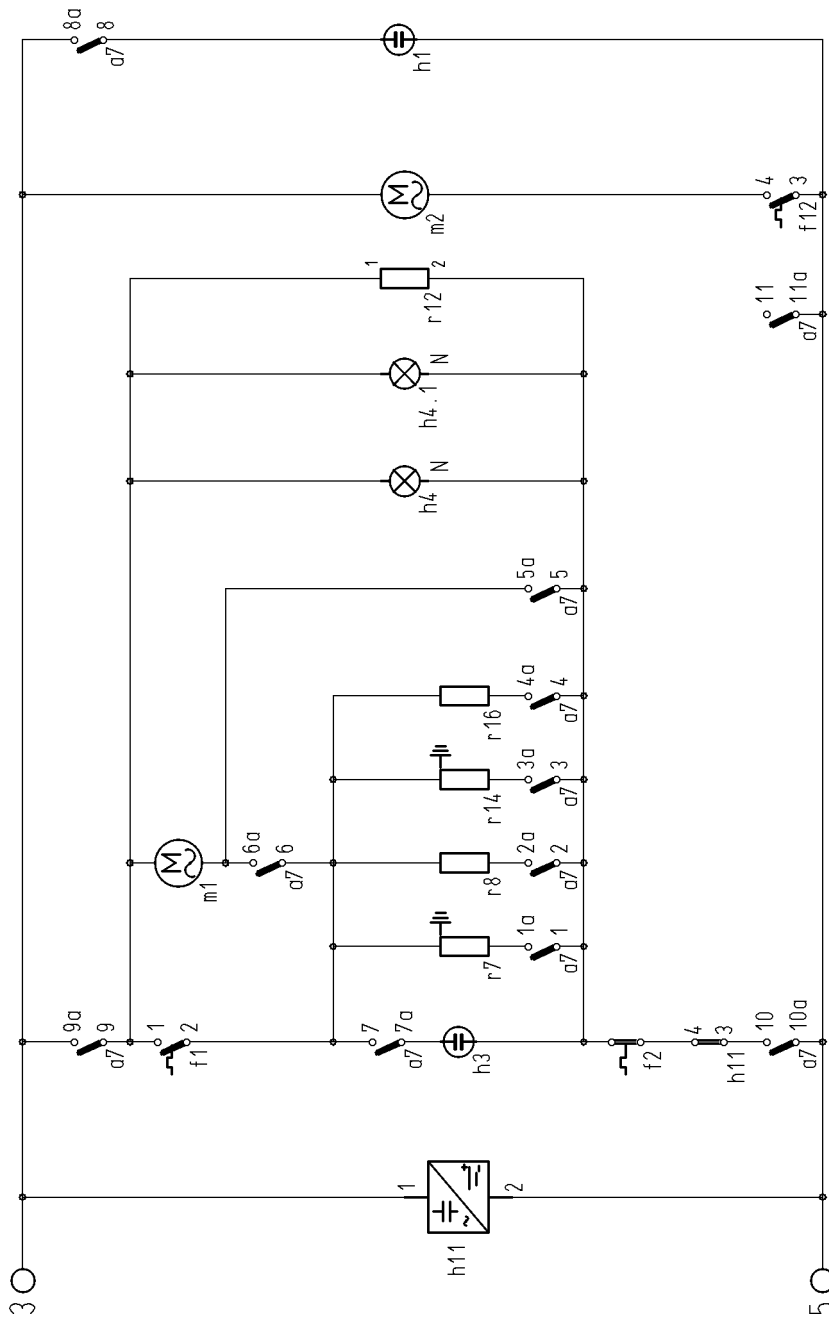

NO292241475

Bratofenschalter		1	2	3	4	5	6	7	8	9	10	11
		1a	2a	3a	4a	5a	6a	7a	8a	9a	10a	11a
HOT	AIR											
0	0											
1	36 LAMP								X	X	X	X
2	72 SOLO	X	X						X	X	X	X
3	108 MULTI			X	X				X	X	X	X
4	144 T/6					X	X		X	X	X	X
5	180 BUTTOM							X	X	X	X	X
6	216 DEFRUST								X	X	X	X
7	252 BRILL. 1								X	X	X	X
8	288 BRILL. 2								X	X	X	X
9	324 INFRA								X	X	X	X