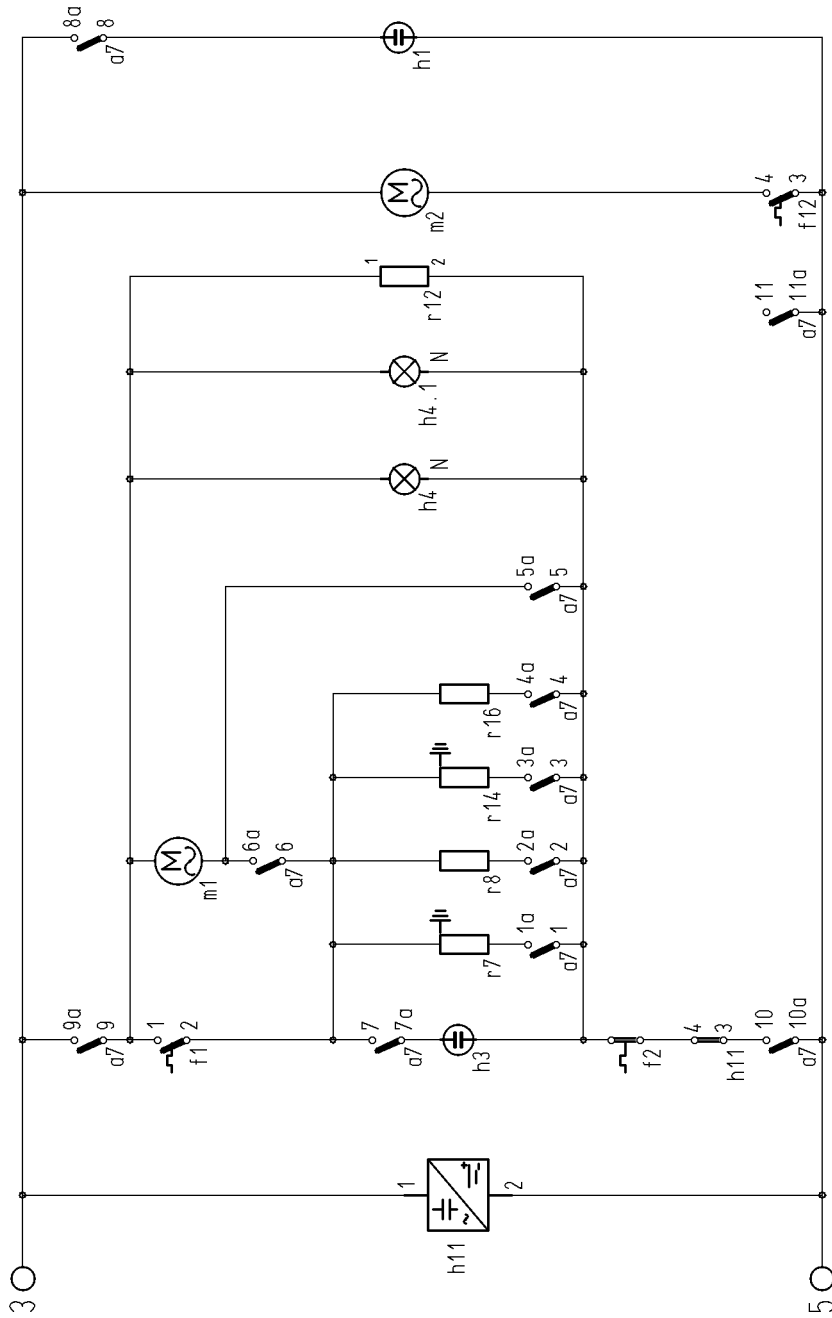

NO292216195

Bratofenscharter		1	2	3	4	5	6	7	8	9	10	11
HOT AIR		1a	2a	3a	4a	5a	6a	7a	8a	9a	10a	11a
0	0											
1	36 LAMP								X	X	X	X
2	72 SOLO	X	X						X	X	X	X
3	108 MULTI			X	X				X	X	X	X
4	144 T/8	X	X						X	X	X	X
5	180 BUTTOM	X							X	X	X	X
6	216 DEFROST						X					
7	252 BRILL 1			X								
8	288 BRILL 2	X	X						X	X	X	X
9	324 INFRA	X	X						X	X	X	X