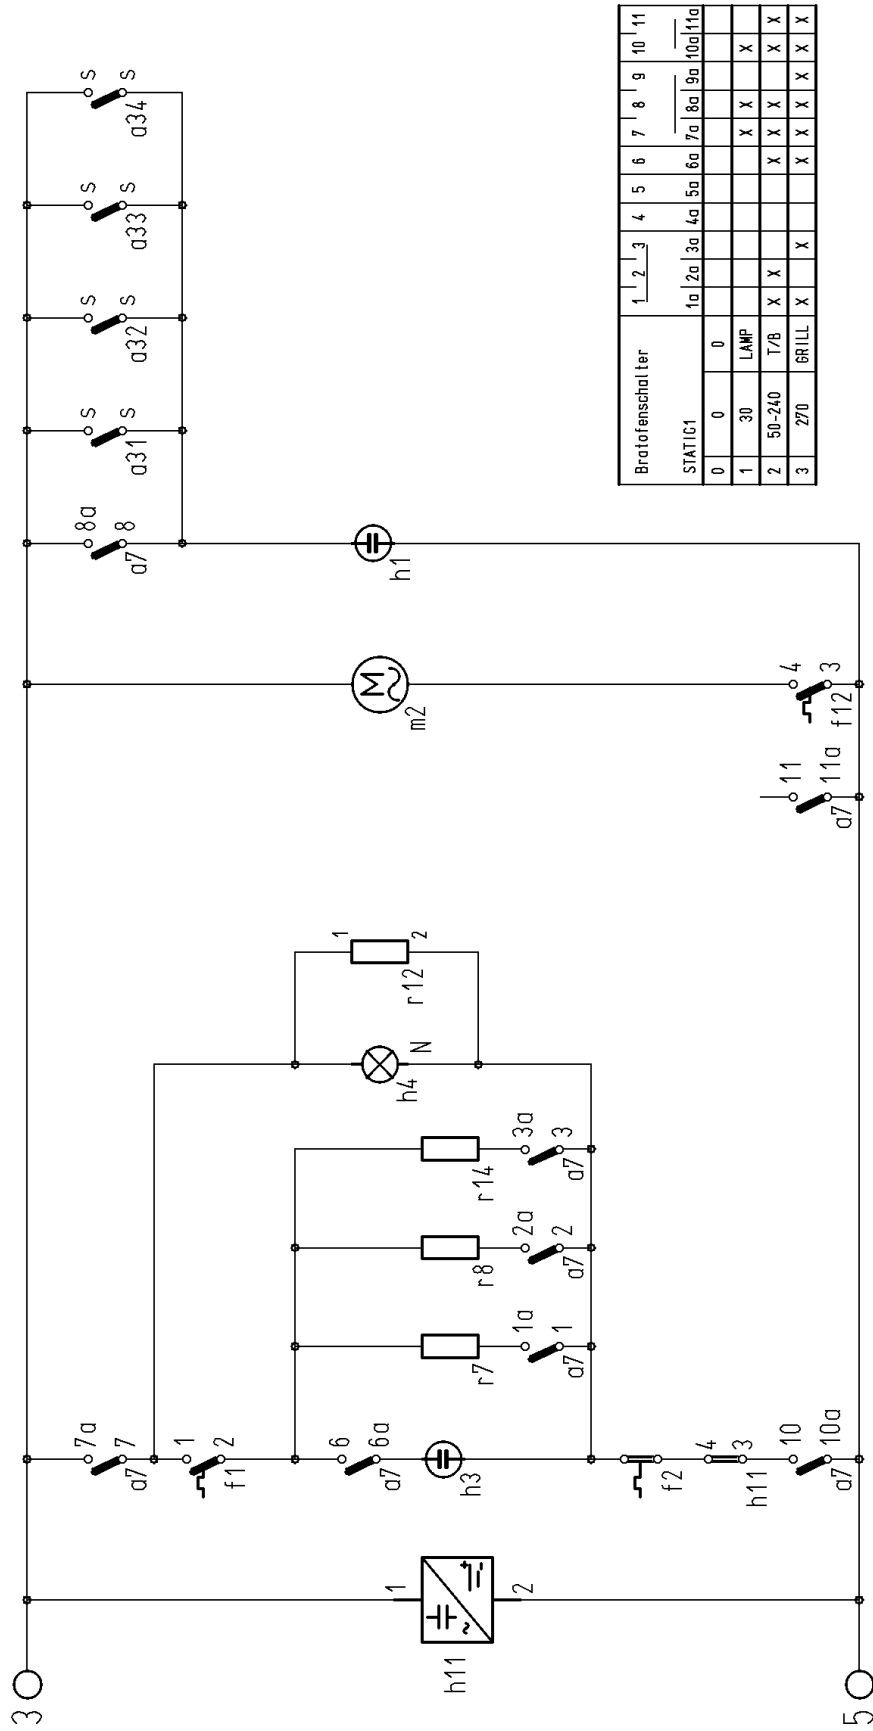

NO292216185

Bratofenschalter		1	2	3	4	5	6	7	8	9	10	11
STATIG1		1a	2a	3a	4a	5a	6a	7a	8a	9a	10a	11a
0	0											
1	30 LAMP								X	X		X
2	50-240 T/B								X	X	X	X
3	270 GRILL								X	X	X	X

NO292216185