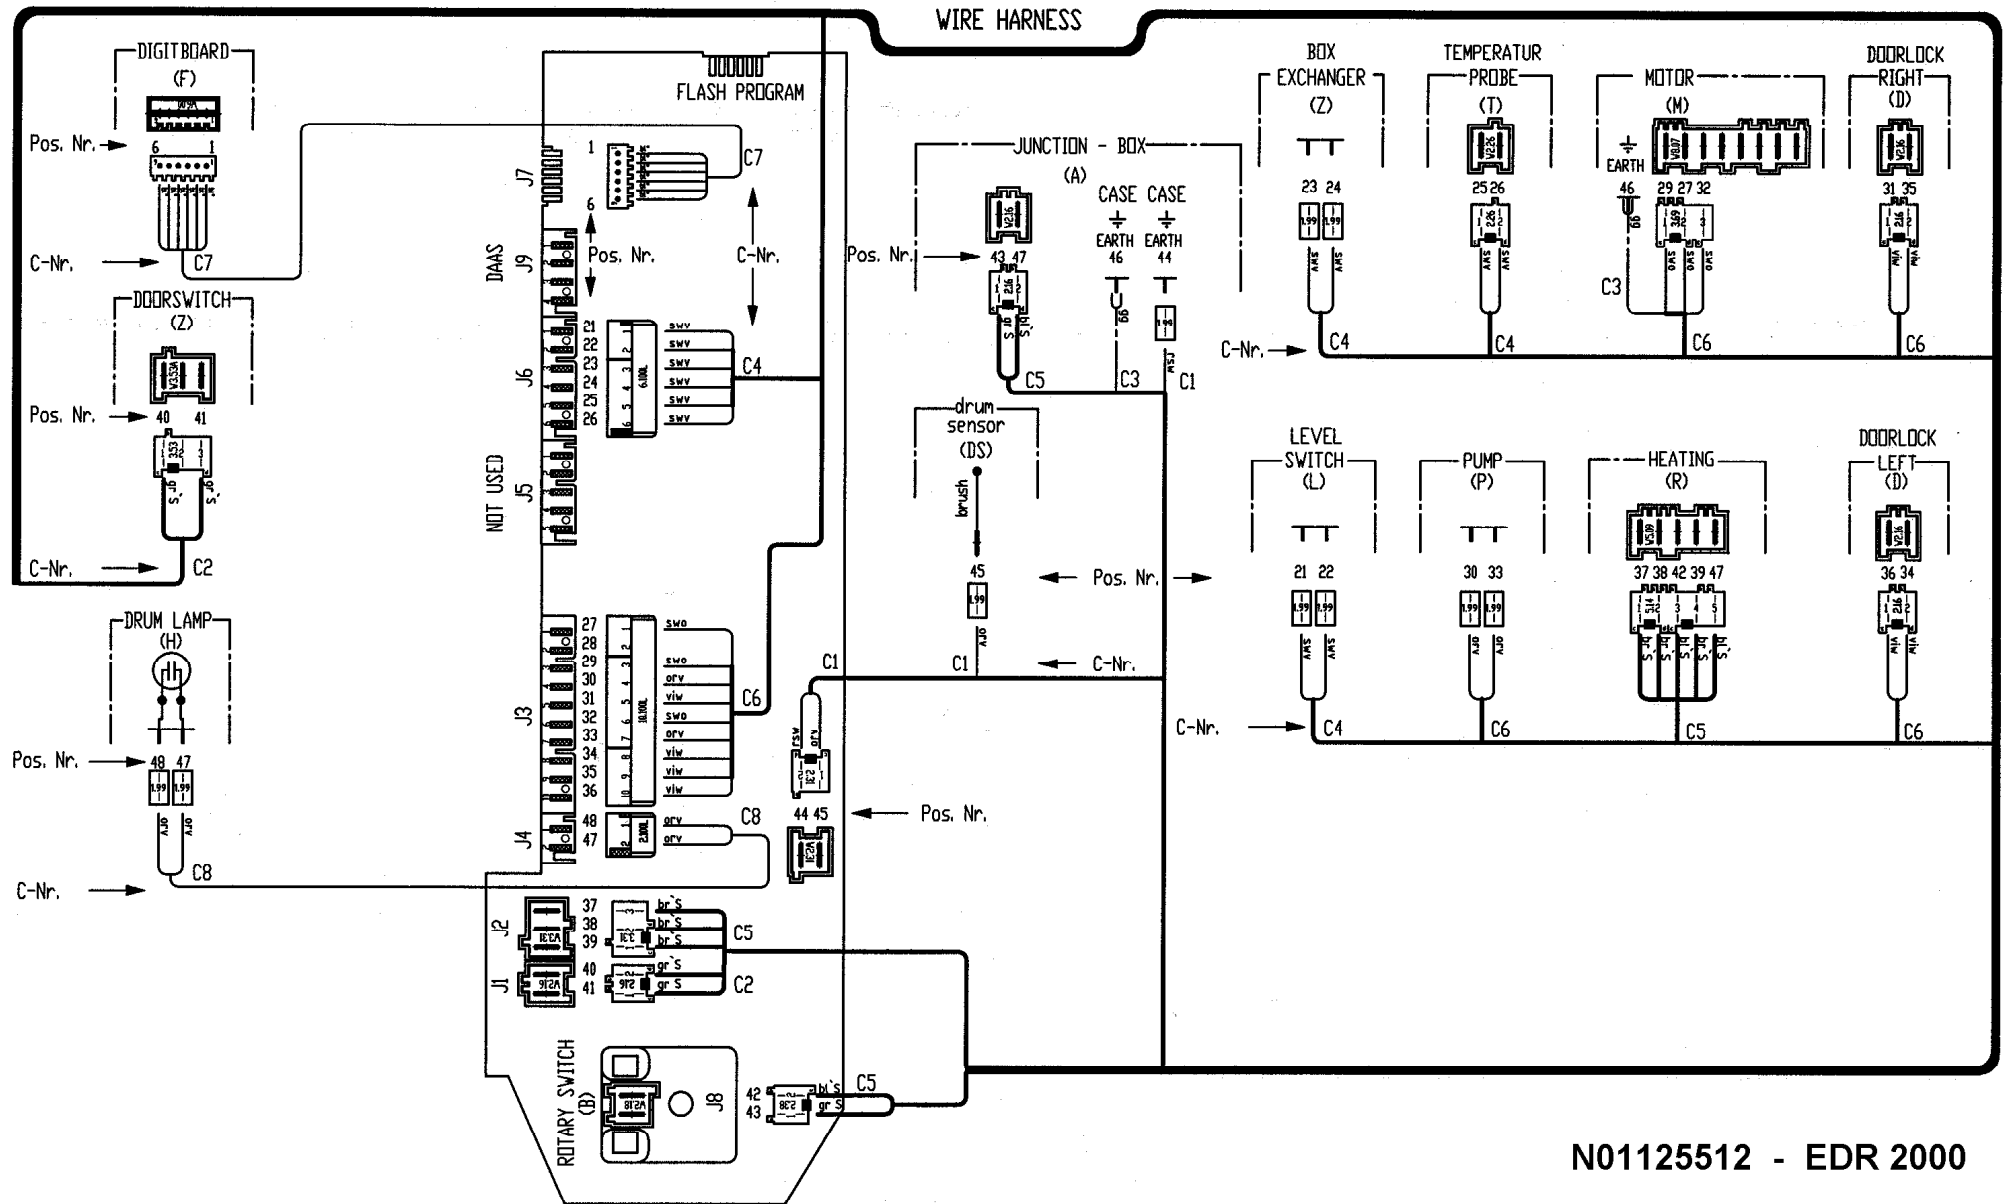

WIRE HARNESS

N01125512 - EDR 2000