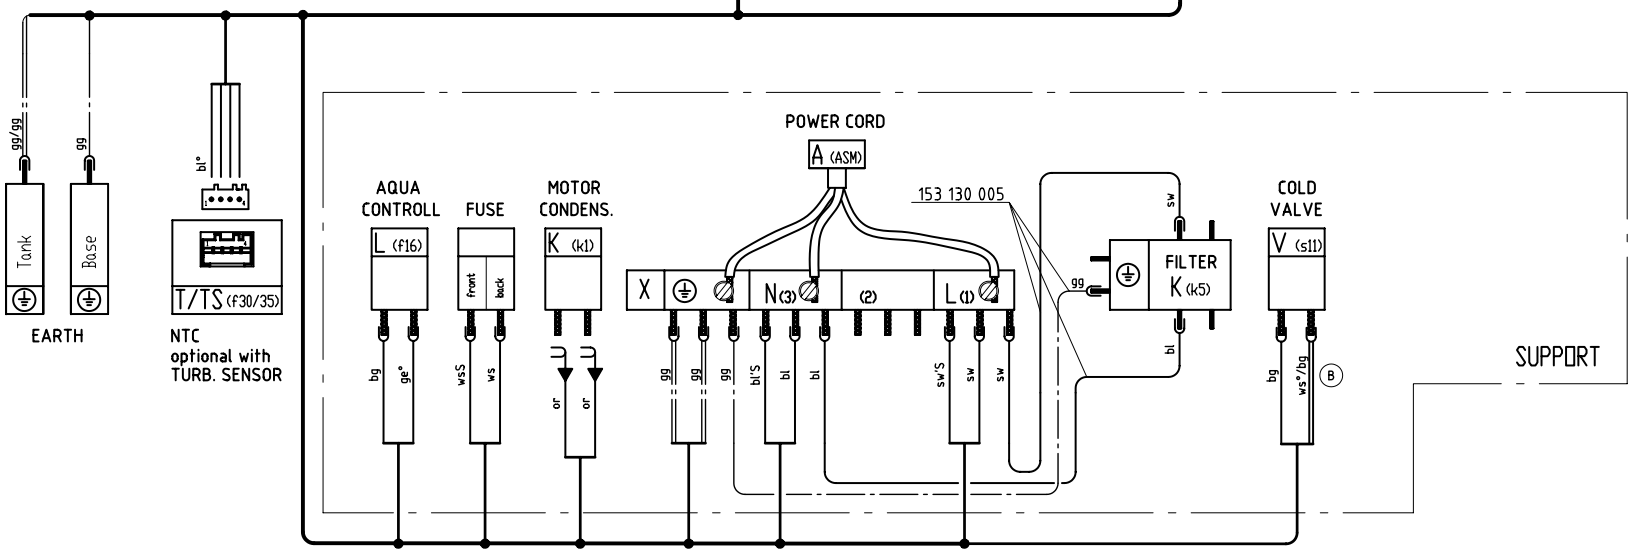

Wire harness
153 130 000

Connection
153 130 005 (Einzellitzen)

VDR 111 303 300