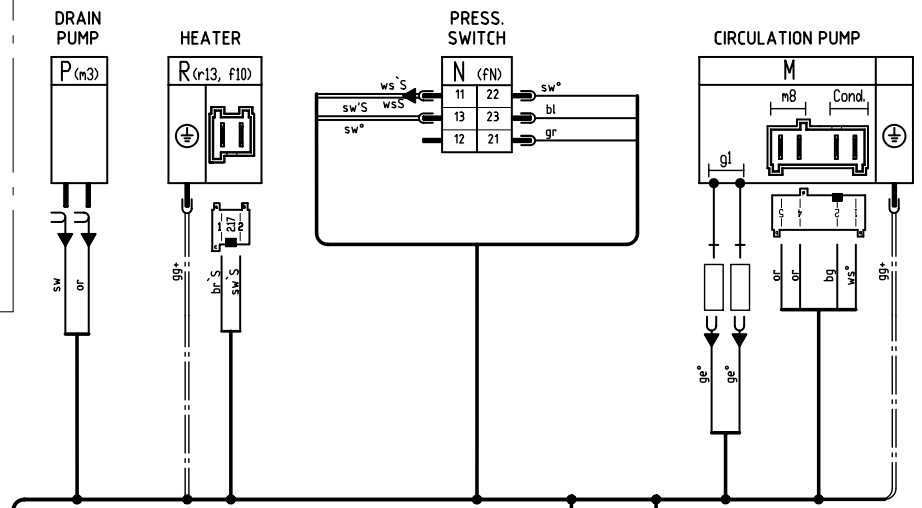

Wire harness
153 130 000

Connection
153 130 005 (Einzellitzen)

VDR 111 303 300