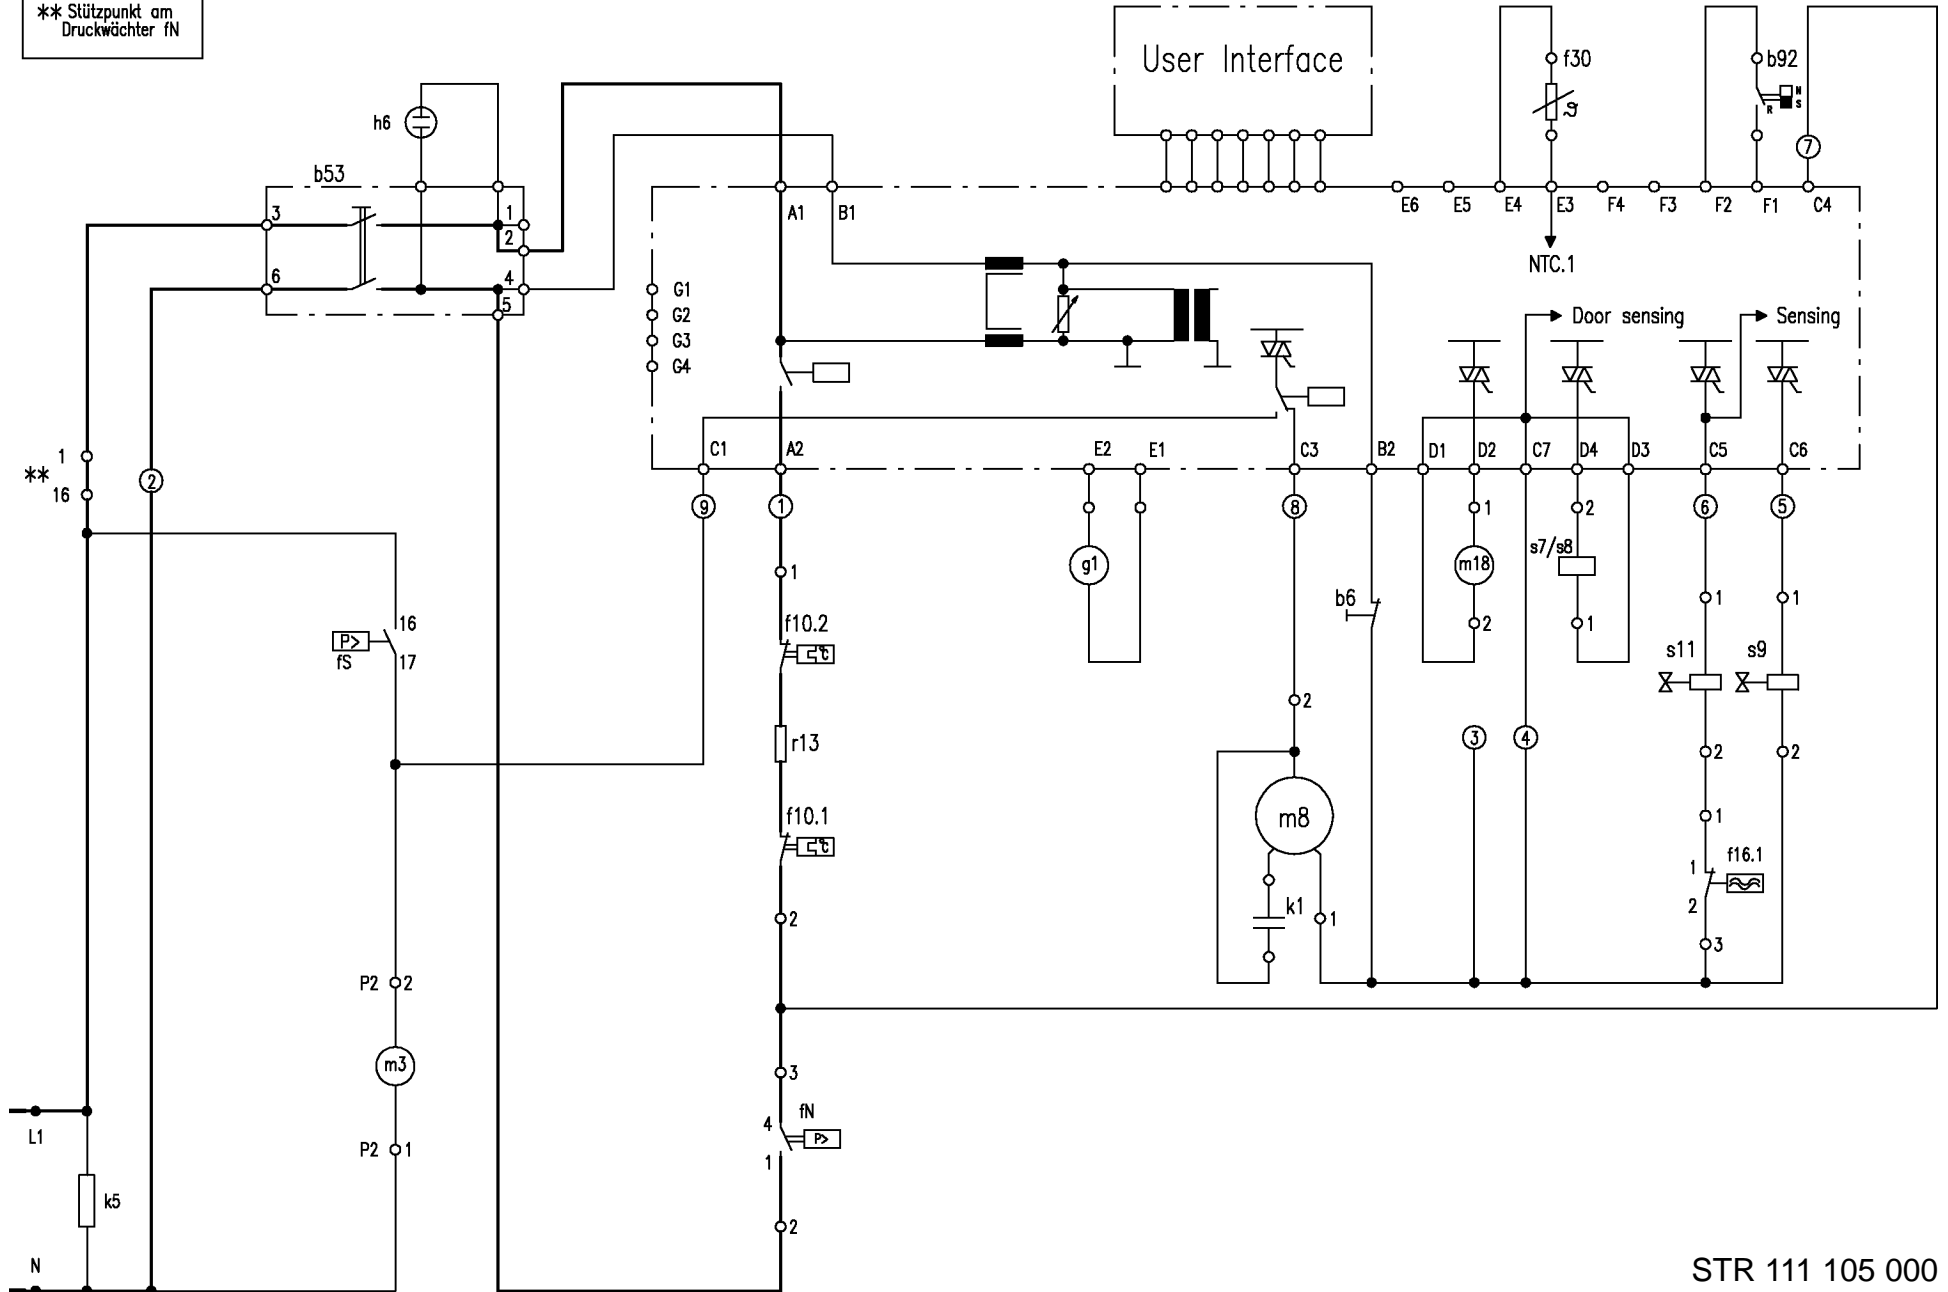

** Stützpunkt am Druckwächter fN

STR 111 105 000