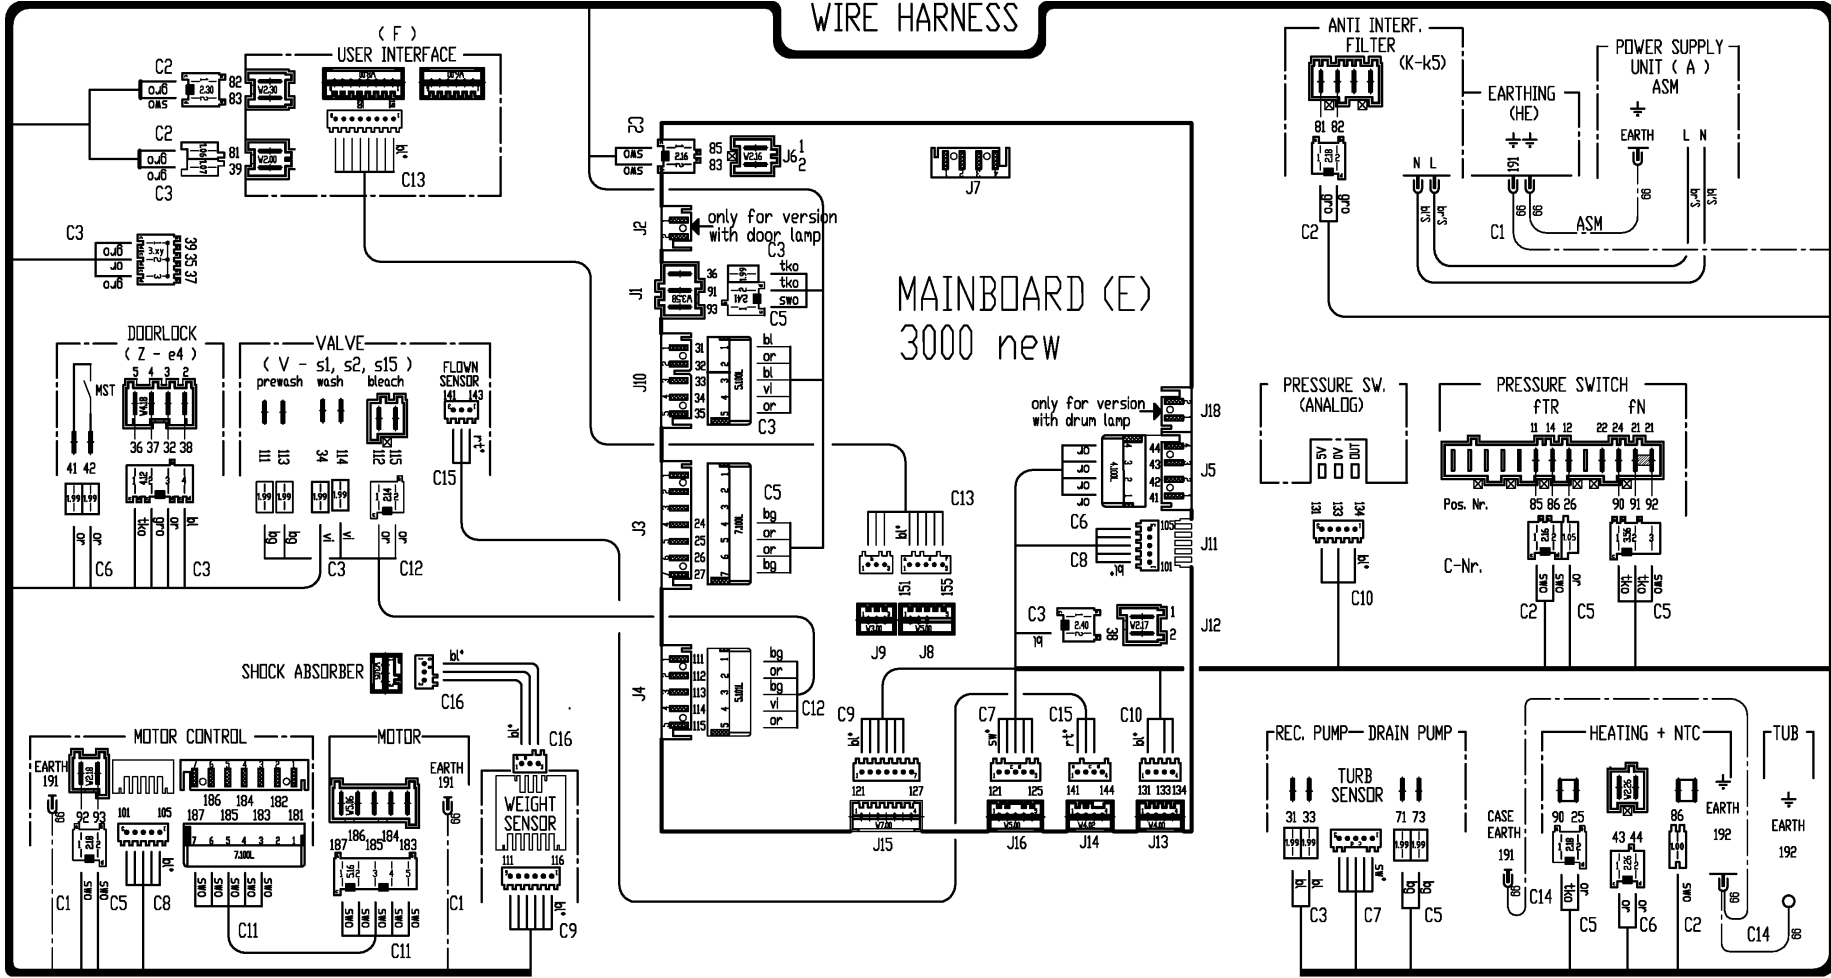

WIRE HARNESS

single connections

C-Nr	Title	C-Nr	Title	C-Nr	Title
C1	HEIMMC	C8	E5M Rast 25	C11	ME7M5
C2	E2RNA	C9	E7G Rast 25	C12	E5V
C3	ESZFVP	C10	E4F 1	C13	F8E5+3
C4				C14	EARTH
C5	E7NRPM			C15	E4V
C6	E4NMS			C16	E3SA
C7	E2P Rast 25				