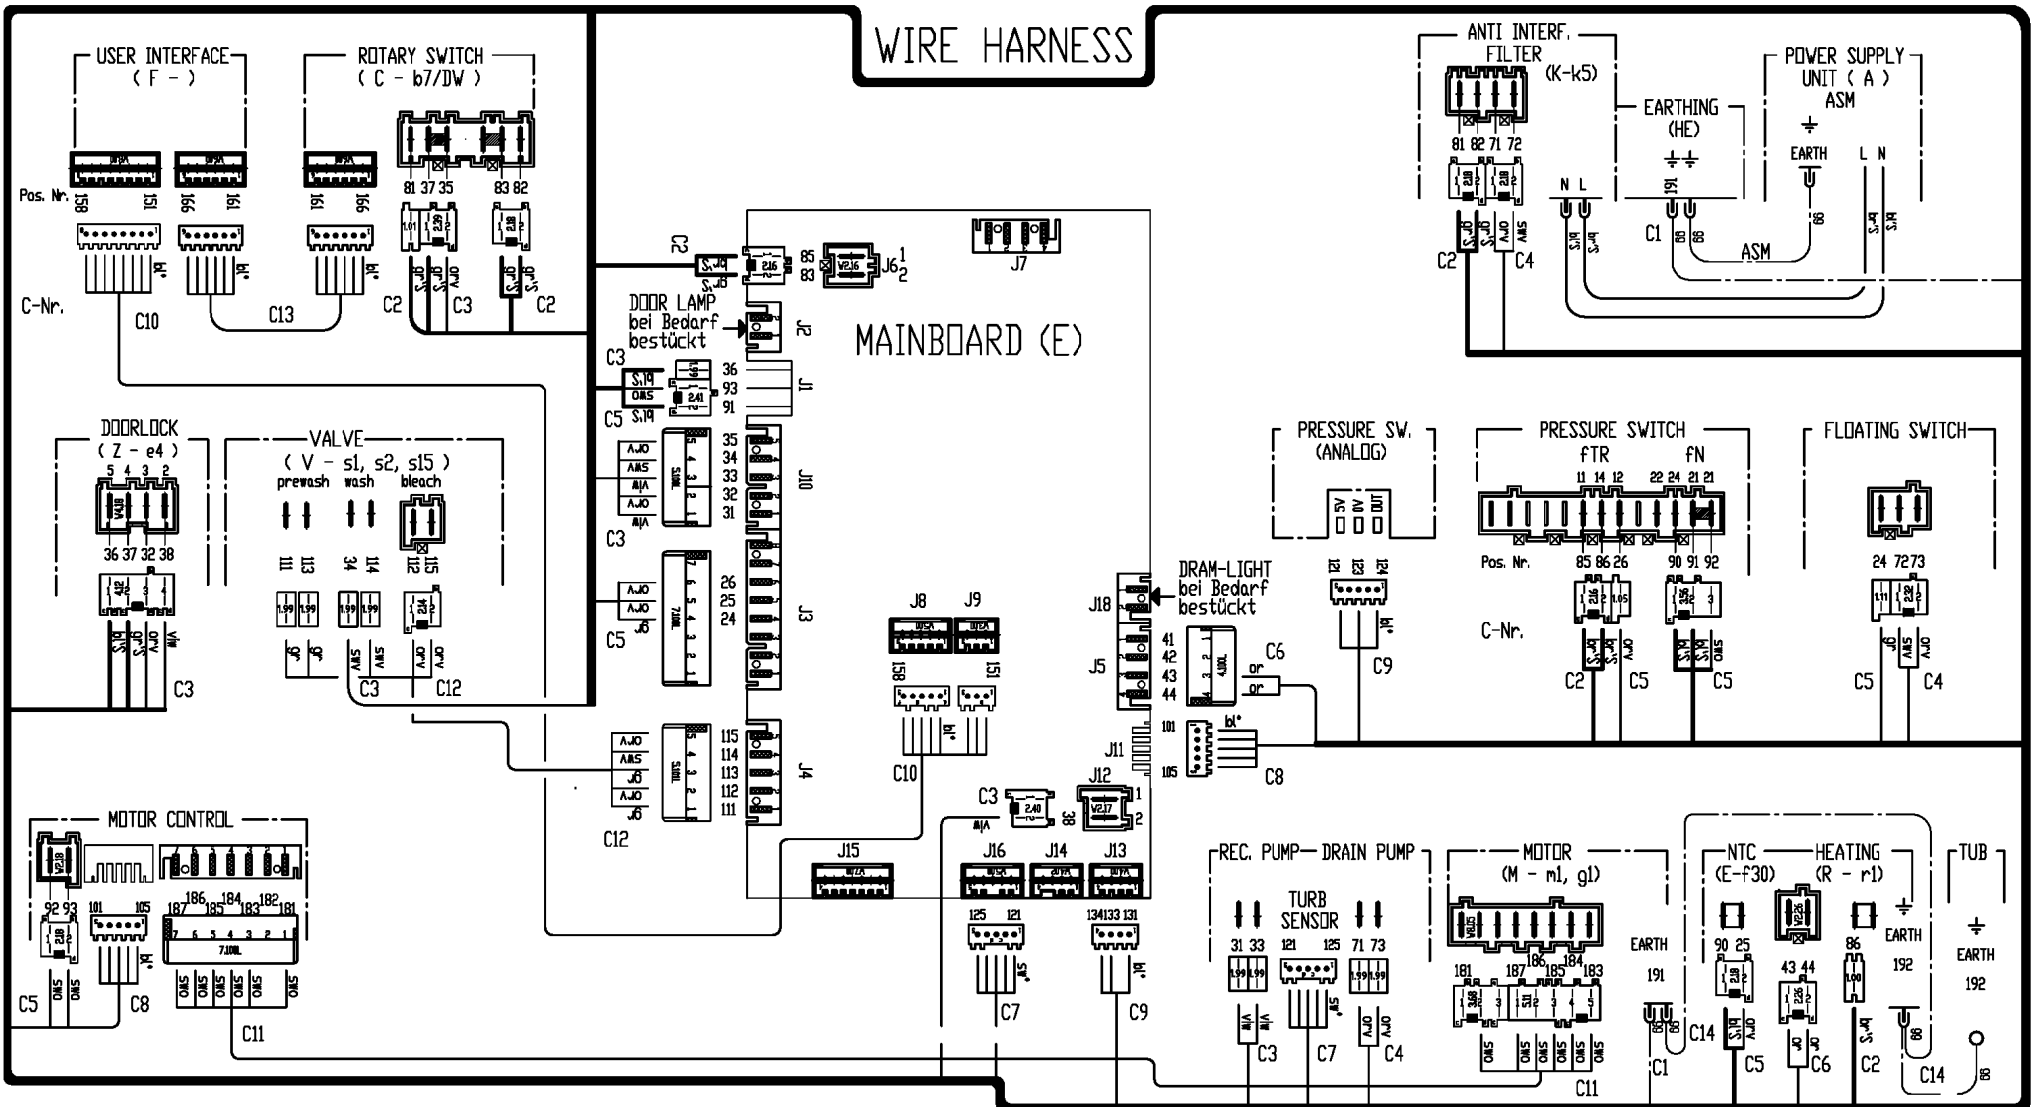

WIRE HARNESS

single connections

C-Nr.	Title	C-Nr.	Title	Sach-Nr.	C-Nr.	Title
C1	HE1MC	C8	E5M Rost 25	110 58 22-00	C10	F8E
C2	N2RECK 11	C9	E4F Rost 25	110 58 50-00	C11	ME7M
C3	ESZCVP 1				C12	ESV
C4	L2KP 1				C13	F6C
C5	E7NRLM				C14	EARTH
C6	E4M					
C7	ESP Rost 25					