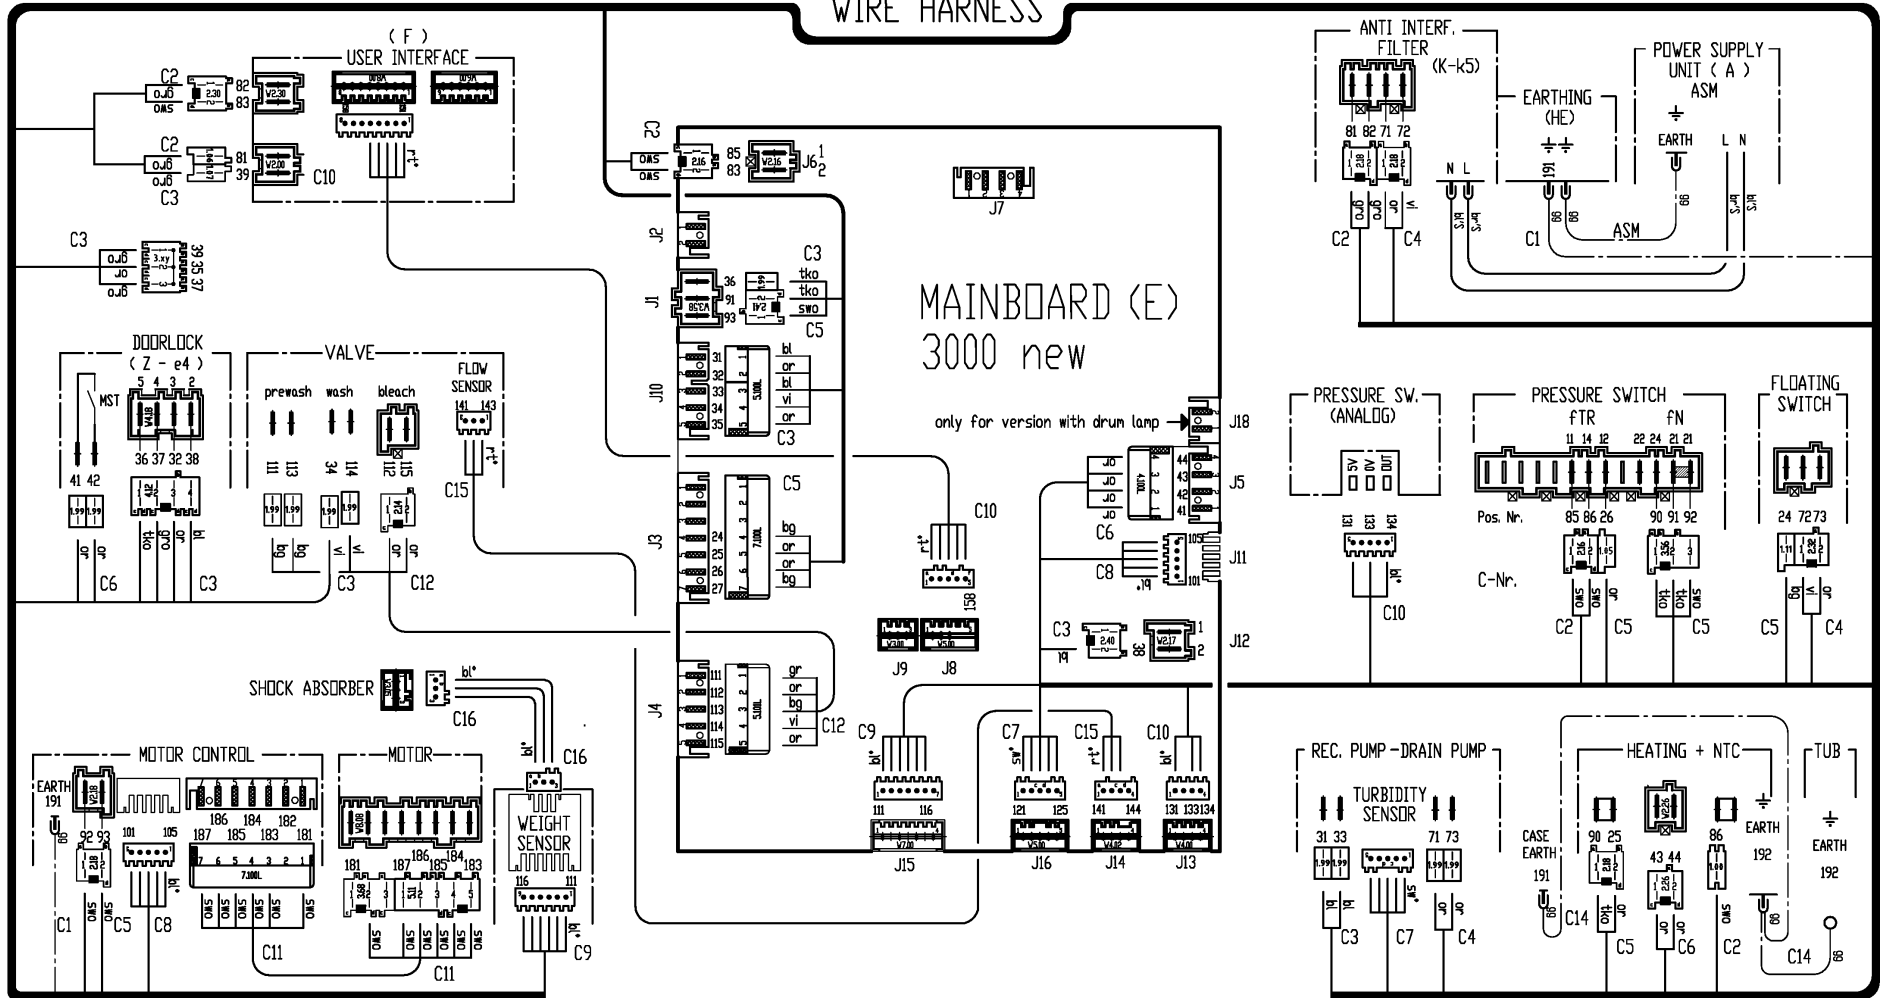

WIRE HARNESS

single connections

C-Nr	Title	C-Nr	Title	C-Nr	Title
C1	HE1MC	C8	E5M Rast 25	C10	F8E5
C2	E2RNA	C9	E7G Rast 25	C11	ME7M
C3	E5ZFVP	C10	E4F 1	C12	ESV
C4	L2KP 1			C13	
C5	E7NRLM			C14	EARTH
C6	E4NMS			C15	E4V Rast 25
C7	E2P Rast 25			C16	E3SA Rast 25