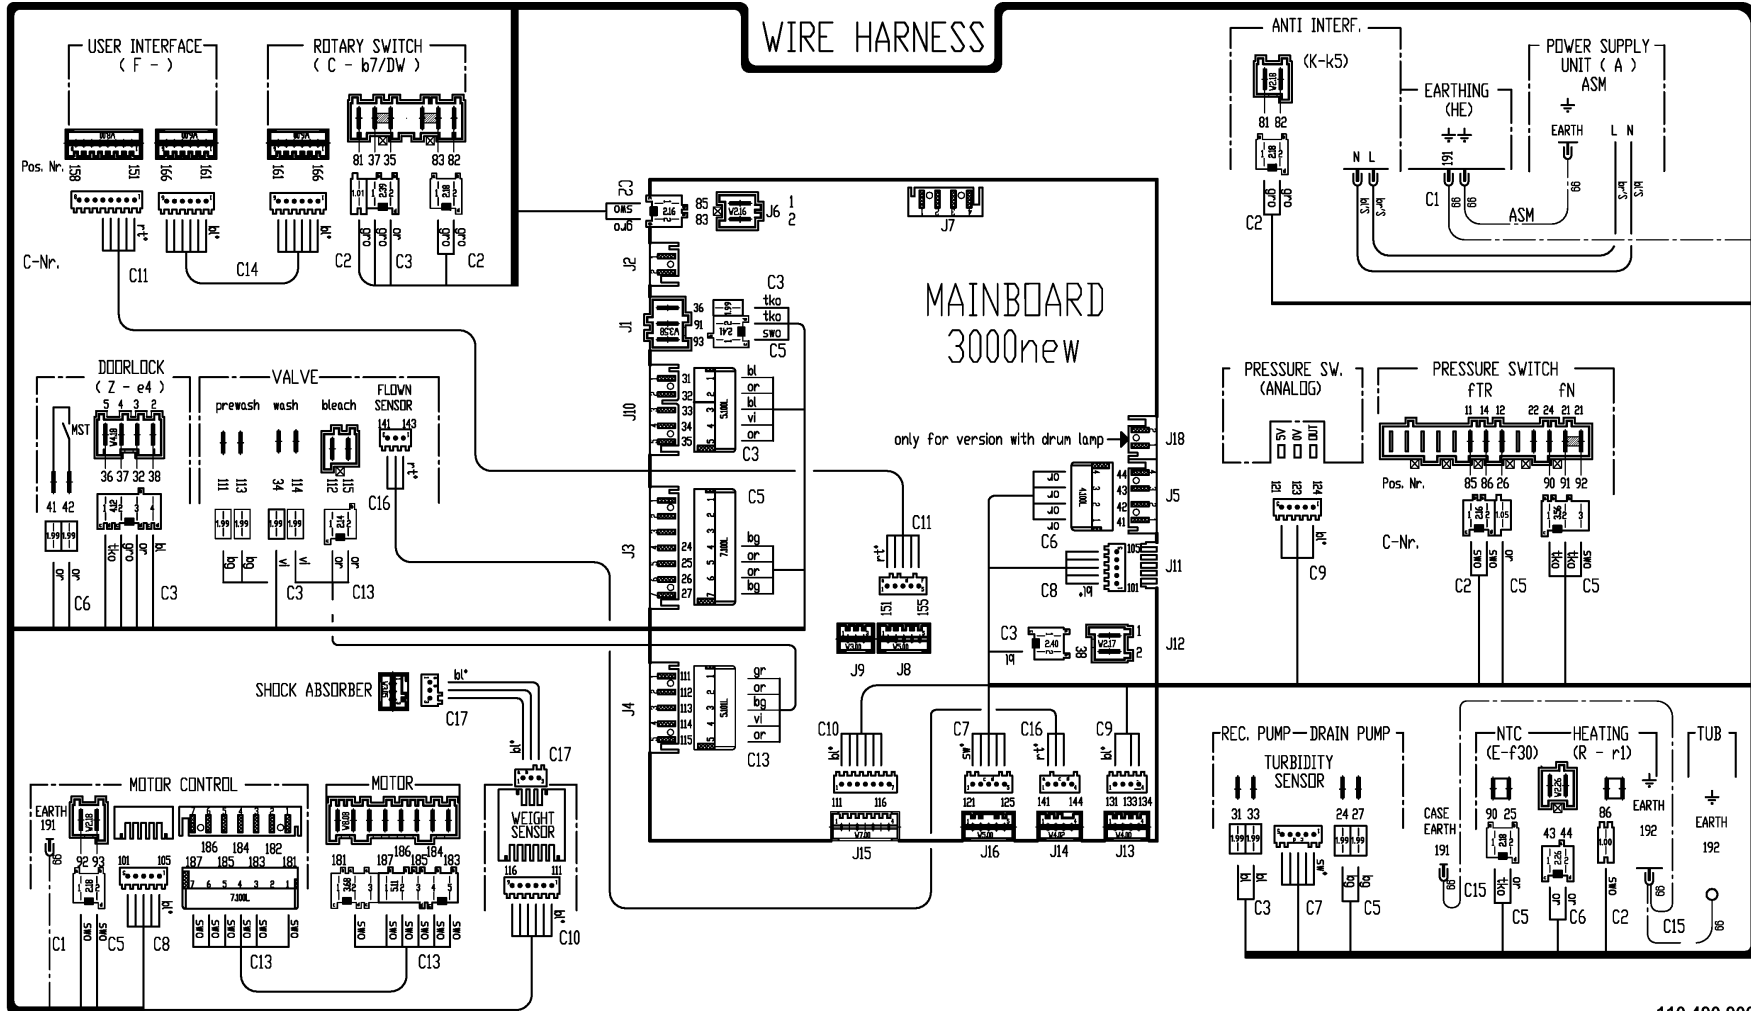

# WIRE HARNESS

single connections

C-Nr.	Title	C-Nr.	Title	C-Nr.	Title
C1	HE1MC	C8	ESM Rast 25	C11	F8E5
C2	N2RECK 10	C9	E4F1 Rast 25	C12	ME7M
C3	ESZCVP	C10	E7G Rast 25	C13	ESV
C4				C14	F6C
C5	E7NRPM			C15	EARTH
C6	E4NZ			C16	E4V
C7	ESP Rast 25			C17	E3SA Rast 25