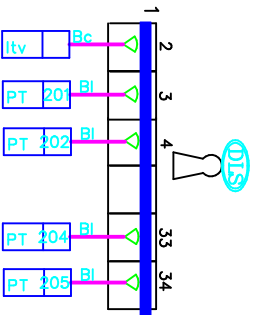

SETTING  
TEMPERATURE

DISPLAY

SELECTOR  
OVEN

SONDE DE TEMPERATURE

COLLIERS  
7 Blanc(s)

DESTIN., METHODES - CABLEAGE - MONTAGE - QUALITE - LABO - B.E - FITSAV - EXPORT

--- SOREMAM --- Mis à jour: voir DXP

EUR/MUL.PYRO/.....  
PRISMA COOL DOOR  
FE6425 FE6430 FE6625

SCHEMA DE CABLEAGE

LE : INDEXE

Dessine par: ROLDO  
Le : 07/07/03

6 055 920\_02