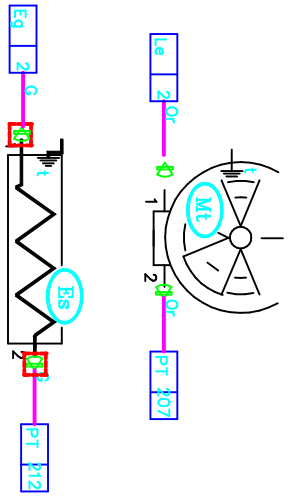

SETTING  
TEMPERATURE

DISPLAY

SELECTOR  
OVEN

SONDE DE TEMPERATURE

COLLIERS  
7 Blanc(s)

DESTIN., METHODES - CABLEAGE - MONTAGE - QUALITE - LABO - B.E - FITSAV - EXPORT

--- SOREMAM --- Mis à jour: voir DXP

EUR/MUL.PYRO/.....  
PRISMA COOL DOOR  
FE6425 FE6430 FE6625

SCHEMA DE CABLEAGE

LE : INDEXE

Dessine par: ROLDO  
Le : 07/07/03

6 055 920\_02