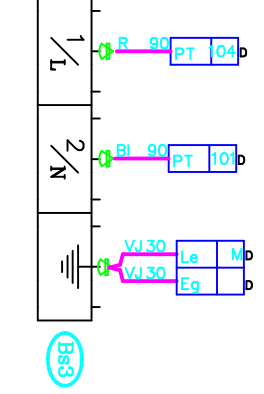

SETTING  
TEMPERATURE

DISPLAY

SELECTOR  
OVEN

SONDE DE TEMPERATURE

COLLIERS  
7 Blanc(s)

DESTIN., METHODES - CABLEAGE - MONTAGE - QUALITE - LABO - B.E - FITSAV - EXPORT

--- SOREMAM --- Mis à jour: voir DXP

EUR/MUL.PYRO/.....  
PRISMA COOL DOOR  
FE6425 FE6430 FE6625

SCHEMA DE CABLEAGE

LE : INDEXE

Dessine par: ROLDO  
Le : 07/07/03

6 055 920\_02