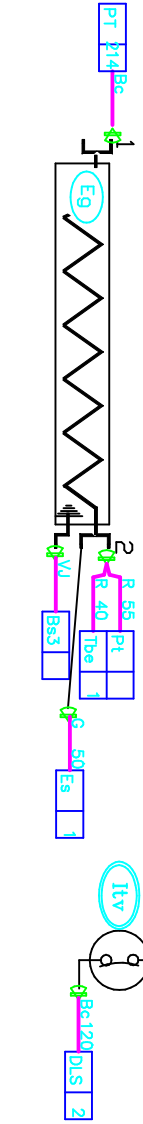

SETTING  
TEMPERATURE

DISPLAY

SELECTOR  
OVEN

SONDE DE TEMPERATURE

COLLIERS  
7 Blanc(s)

DESTIN., METHODES - CABLEAGE - MONTAGE - QUALITE - LABO - B.E - FITSAV - EXPORT

--- SOREMAM --- Mis à jour: voir DXP

EUR/MUL.PYRO/.....  
PRISMA COOL DOOR  
FE6425 FE6430 FE6625

SCHEMA DE CABLEAGE

LE : INDEXE

Dessine par: ROLDO  
Le : 07/07/03

6 055 920\_02