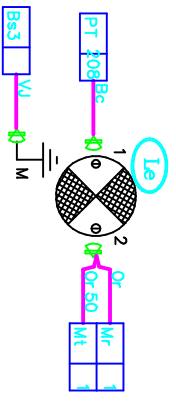

SETTING  
TEMPERATURE

DISPLAY

SELECTOR  
OVEN

SONDE DE TEMPERATURE

COLLIERS  
7 Blanc(s)

DESTIN., METHODES - CABLEAGE - MONTAGE - QUALITE - LABO - B.E - FITSAV - EXPORT

--- SOREMAM --- Mis à jour: voir DXP

EUR/MUL.PYRO/.....  
PRISMA COOL DOOR  
FE6425 FE6430 FE6625

SCHEMA DE CABLEAGE

LE : INDEXE

Dessine par: ROLDO  
Le : 07/07/03

6 055 920\_02