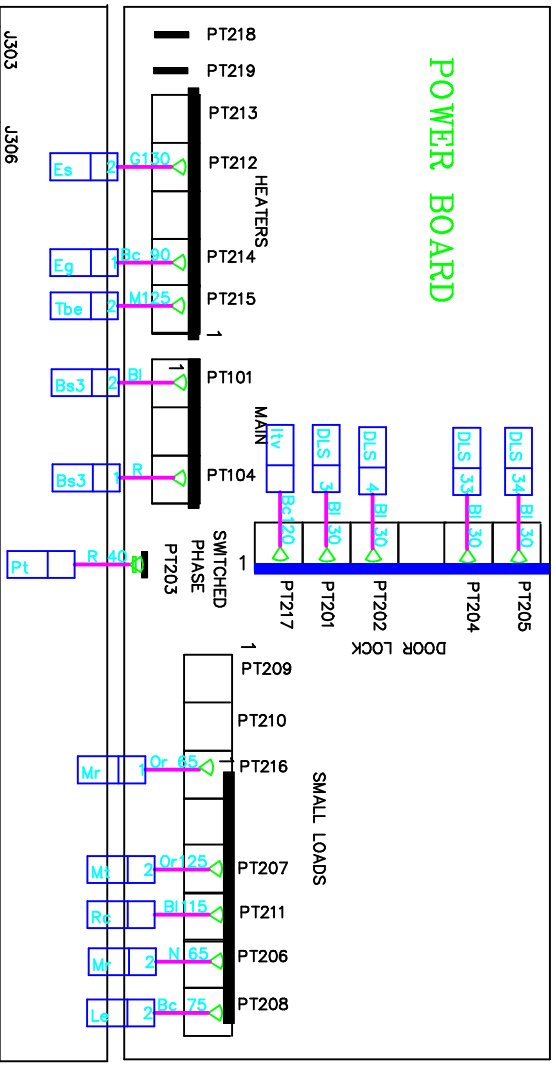

SETTING  
TEMPERATURE

DISPLAY

SELECTOR  
OVEN

SONDE DE TEMPERATURE

COLLIERS  
7 Blanc(s)

DESTIN., METHODES - CABLEAGE - MONTAGE - QUALITE - LABO - B.E - FITSAV - EXPORT

--- SOREMAM --- Mis à jour: voir DXP

EUR/MUL.PYRO/.....  
PRISMA COOL DOOR  
FE6425 FE6430 FE6625

SCHEMA DE CABLEAGE

LE : INDEXE

Dessine par: ROLDO  
Le : 07/07/03

6 055 920\_02