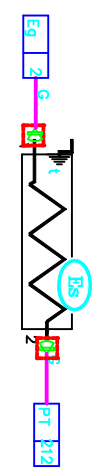

COLLIERS
7 Blanc(s)

DESTINI: METHOES - CABLAGE - MONTAGE - QUALITE - LABO - LA90 - BE - FTSAV - EXPORT

----- SOREMAM -----

EUR/MUL.PYRO/.....
PRISMA TOUCH COOL DOOR
FEG470

LE : NDXCE

Dessine par: ROUDO Ph
Le : 05/11/03

SCHEMA DE CABLAGE

6 056 001_01